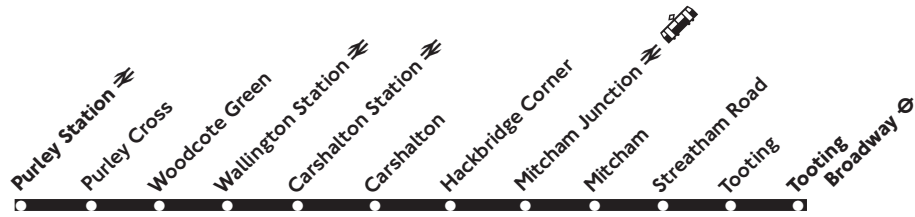

127

Purley - Wallington - Tooting Broadway

Daily

Monday - Friday

	SD																	
Purley Station Whytecliffe Road ⇌	0529	0549	0609	0629	0642	0652	0704	0715	0728	0743	0758	0807	0813	0828	0848	0908	0924	0939
Purley Cross Tesco	0531	0551	0611	0631	0644	0654	0706	0717	0730	0745	0800	0809	0815	0830	0850	0910	0926	0941
Woodcote Green	0537	0557	0617	0637	0651	0701	0713	0726	0741	0756	0811	0820	0826	0841	0900	0919	0934	0949
Wallington Station Forecourt ⇌	0541	0601	0621	0641	0656	0706	0720	0734	0749	0804	0819	0828	0834	0849	0908	0927	0942	0957
Carshalton Station ⇌	0546	0606	0626	0646	0702	0712	0726	0741	0756	0811	0826	0835	0841	0856	0914	0933	0948	1003
Hackbridge Corner	0550	0610	0630	0650	0707	0718	0732	0747	0802	0817	0832	0841	0847	0902	0920	0937	0952	1007
Mitcham Fair Green	0558	0618	0638	0658	0720	0731	0745	0800	0815	0830	0845	---	0900	0915	0932	0948	1003	1018
Streatham Road Southcroft Road	0604	0624	0644	0704	0726	0741	0756	0811	0826	0841	0856	---	0911	0926	0941	0957	1012	1027
Tooting Broadway ⇌	0609	0629	0649	0711	0733	0751	0807	0822	0837	0852	0907	---	0922	0937	0952	1007	1022	1037

	SD																		
Purley Station Whytecliffe Road ⇌	0954	Then	09	24	39	54	1409	1424	1439	1454	1508	1521	1535	1545	1550	1605	1620	1635	1650
Purley Cross Tesco	0956	every	11	26	41	56	1411	1426	1441	1456	1511	1525	1540	1550	1555	1610	1625	1640	1655
Woodcote Green	1004	15	19	34	49	04 u	1419	1434	1448	1503	1518	1532	1547	1557	1602	1617	1632	1647	1702
Wallington Station Forecourt ⇌	1012	minutes,	27	42	57	12 n	1427	1442	1456	1511	1526	1541	1556	1606	1611	1626	1641	1656	1711
Carshalton Station ⇌	1018	at these	33	48	03	18 t	1433	1448	1502	1517	1532	1547	1602	1612	1617	1632	1647	1702	1717
Hackbridge Corner	1022	minutes	37	52	07	22 i	1437	1452	1507	1522	1537	1552	1607	1617	1622	1637	1652	1707	1722
Mitcham Fair Green	1033	past	48	03	18	33 l	1448	1503	1518	1533	1549	1604	1619	1629	1634	1649	1704	1719	1734
Streatham Road Southcroft Road	1042	the	57	12	27	42	1457	1512	1527	1542	1558	1613	1628	1638	1643	1658	1713	1728	1743
Tooting Broadway ⇌	1052	hour	07	22	37	52	1507	1522	1537	1552	1607	1621	1635	1645	1650	1705	1720	1735	1750

Purley Station Whytecliffe Road ⇌	1705	1720	1735	1750	1805	1820	1835	1850	1910	1930	1950	2020	2050	2120	2150	2220	2250	2320
Purley Cross Tesco	1710	1725	1740	1755	1810	1825	1840	1855	1912	1932	1952	2022	2052	2122	2152	2222	2252	2322
Woodcote Green	1717	1732	1747	1802	1817	1832	1847	1902	1919	1938	1958	2027	2057	2127	2157	2227	2257	2327
Wallington Station Forecourt ⇌	1726	1741	1756	1811	1826	1841	1855	1909	1923	1942	2002	2031	2101	2131	2201	2231	2301	2331
Carshalton Station ⇌	1732	1747	1802	1817	1832	1847	1901	1915	1928	1947	2007	2037	2107	2137	2207	2237	2307	2337
Hackbridge Corner	1737	1752	1807	1822	1837	1851	1905	1919	1932	1951	2011	2040	2110	2140	2210	2240	2310	2340
Mitcham Fair Green	1749	1804	1819	1833	1848	1902	1916	1930	1943	1959	2019	2048	2118	2148	2218	2248	2318	2348
Streatham Road Southcroft Road	1758	1813	1828	1842	1857	1911	1925	1939	1952	2006	2025	2054	2124	2154	2224	2254	2324	2354
Tooting Broadway ⇌	1805	1820	1835	1849	1904	1918	1932	1946	1959	2011	2030	2059	2129	2159	2229	2259	2329	2359

Saturday (also Good Friday)