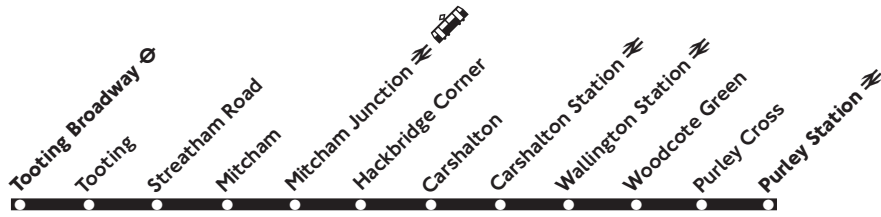

127

Tooting Broadway - Wallington - Purley

Daily

Monday - Friday

	SD																	
Tooting Broadway ↻	0555	0615	0631	0643	0656	0710	0722	0730	0735	0748	0803	0818	0833	0848	0903	0919	0934	0949
Streatham Road Southcroft Road	0600	0620	0636	0648	0701	0716	0728	0738	0743	0758	0813	0828	0843	0858	0913	0929	0944	0959
Mitcham Fair Green	0606	0626	0642	0654	0708	0723	0735	0745	0750	0805	0820	0835	0850	0905	0920	0938	0953	1008
Hackbridge Corner	0614	0634	0650	0703	0718	0733	0747	0757	0802	0817	0832	0847	0902	0917	0931	0948	1003	1018
Carshalton Station ↻	0618	0638	0654	0708	0723	0738	0753	0803	0808	0823	0838	0853	0908	0923	0937	0953	1008	1023
Wallington Station Manor Road ↻	0623	0643	0658	0714	0729	0744	0759	0809	0814	0829	0844	0859	0914	0929	0943	0959	1014	1029
Woodcote Green	0627	0647	0704	0719	0734	0750	0805	0815	0820	0835	0850	0905	0920	0935	0948	1004	1019	1034
Purley Cross Jolly Farmers	0633	0653	0710	0728	0744	0801	0816	0826	0831	0846	0901	0916	0931	0945	0956	1013	1028	1043
Purley Station Whytecliffe Road ↻	0636	0656	0713	0730	0747	0804	0819	0829	0834	0849	0904	0919	0934	0949	1002	1017	1032	1047

	SD																		
Tooting Broadway ↻	1004	1019	1034	1049	Then	04	19	34	49	1404	1418	1432	---	1447	1502	1512	1521	1535	
Streatham Road Southcroft Road	1014	1029	1044	1059	every	14	29	44	59	1414	1428	1442	---	1457	1512	1522	1531	1545	
Mitcham Fair Green	1023	1038	1053	1108	15	23	38	53	08	1423	1437	1451	---	1506	1521	1531	1540	1554	
Hackbridge Corner	1033	1048	1103	1118	minutes,	33	48	03	18	1433	1447	1501	1512	1516	1531	1541	1550	1604	
Carshalton Station ↻	1038	1053	1108	1123	at these	38	53	08	23	until	1438	1452	1506	1517	1521	1536	1546	1555	1610
Wallington Station Manor Road ↻	1044	1059	1114	1129	minutes	44	59	14	29	1444	1456	1512	1523	1527	1542	1552	1604	1619	
Woodcote Green	1049	1104	1119	1134	past	49	04	19	34	1449	1503	1517	1528	1532	1547	1557	1610	1625	
Purley Cross Jolly Farmers	1058	1113	1128	1143	the	58	13	28	43	1458	1512	1526	1537	1541	1556	1607	1622	1637	
Purley Station Whytecliffe Road ↻	1102	1117	1132	1147	hour	02	17	32	47	1502	1516	1530	1541	1545	1600	1611	1626	1641	

Tooting Broadway ↻	1550	1603	1616	1631	1646	1701	1716	1731	1746	1801	1816	1831	1847	1905	1924	1944	2004	2034
Streatham Road Southcroft Road	1559	1613	1626	1641	1656	1711	1726	1741	1756	1811	1826	1841	1857	1913	1930	1950	2010	2040
Mitcham Fair Green	1609	1624	1637	1652	1707	1722	1737	1752	1807	1822	1837	1852	1906	1922	1936	1956	2016	2046
Hackbridge Corner	1619	1634	1647	1702	1717	1732	1747	1802	1817	1830	1845	1900	1914	1930	1944	2004	2024	2054
Carshalton Station ↻	1625	1640	1655	1710	1725	1740	1755	1810	1825	1838	1853	1908	1920	1934	1948	2008	2027	2057
Wallington Station Manor Road ↻	1634	1649	1704	1719	1734	1749	1804	1819	1834	1847	1902	1915	1927	1939	1953	2013	2032	2102
Woodcote Green	1640	1655	1710	1725	1740	1755	1810	1825	1840	1853	1908	1921	1933	1943	1957	2017	2036	2106
Purley Cross Jolly Farmers	1652	1707	1722	1737	1752	1807	1822	1837	1852	1901	1916	1929	1939	1949	2003	2023	2042	2112
Purley Station Whytecliffe Road ↻	1656	1711	1726	1741	1756	1811	1826	1841	1856	1905	1920	1932	1942	1952	2006	2026	2045	2115