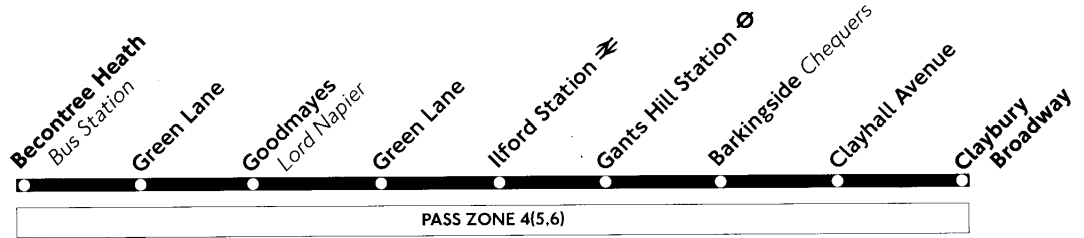

129

Becontree Heath - Ilford - Claybury Broadway

Daily

Mondays to Fridays

Becontree Heath Bus Station	0550	0613	0633	0650	0705	0720	0735	0750	0807	0823	0838	0857	0912	0927	0942	0955	1010	1025
Goodmayes Lord Napier	0559	0622	0642	0659	0714	0729	0747	0802	0820	0836	0851	0910	0925	0940	0952	1005	1020	1035
Ilford High Road Hainault Street	0605	0628	0648	0705	0720	0735	0754	0811	0829	0845	0900	0919	0934	0949	1000	1013	1028	1043
Ilford Clements Road	0607	0630	0650	0707	0722	0737	0756	0813	0831	0847	0902	0921	0936	0951	1002	1015	1030	1045
Ilford Station	0609	0632	0652	0709	0725	0740	0759	0816	0834	0850	0905	0924	0939	0954	1006	1019	1034	1049
Gants Hill Station	0615	0638	0658	0715	0731	0746	0805	0823	0841	0857	0912	0931	0946	1001	1013	1026	1041	1056
Barkingside Chequers	0620	0643	0703	0720	0736	0051	0811	0829	0847	0903	0918	0937	0952	1007	1019	1032	1047	1102
Claybury Broadway	0627	0650	0710	0727	0743	0758	0818	0836	0854	0910	0925	0944	0959	1014	1026	1039	1054	1109
Becontree Heath Bus Station	1040	1055	Then	10	25	40	55		1810	1825	1840	1855	1910	1925	1940	1955	2010	2015
Goodmayes Lord Napier	1050	1105	every	20	35	50	05		1820	1835	1850	1905	1919	1934	1949	2004	2024	
Ilford High Road Hainault Street	1058	1113	15 minutes,	28	43	58	13		1828	1843	1858	1913	1925	1940	1955	2010	2030	
Ilford Clements Road	1100	1115	at these	30	45	00	15	until	1830	1845	1900	1915	1927	1942	1957	2012	2032	
Ilford Station	1104	1119	minutes	34	49	04	19		1834	1849	1903	1918	1930	1945	2000	2015	2035	
Gants Hill Station	1111	1126	past	41	56	11	26		1841	1856	1909	1924	1936	1951	2006	2021	2041	
Barkingside Chequers	1117	1132	each	47	02	17	32		1847	1902	1914	1929	1941	1956	2011	2026	2046	
Claybury Broadway	1124	1139	hour	54	09	24	39		1854	1909	1920	1935	1947	2002	2017	2032	2052	
Becontree Heath Bus Station	2035	2055	Then	15	35	55		2315										
Goodmayes Lord Napier	2044	2104	every	24	44	04		2324										
Ilford High Road Hainault Street	2050	2110	20 minutes,	30	50	10		2330										
Ilford Clements Road	2052	2112	at these	32	52	12	until	2332										
Ilford Station	2055	2115	minutes	35	55	15		2335										
Gants Hill Station	2101	2121	past	41	01	21		2341										
Barkingside Chequers	2106	2126	each	46	06	26		2346										
Claybury Broadway	2112	2132	hour	52	12	32		2352										