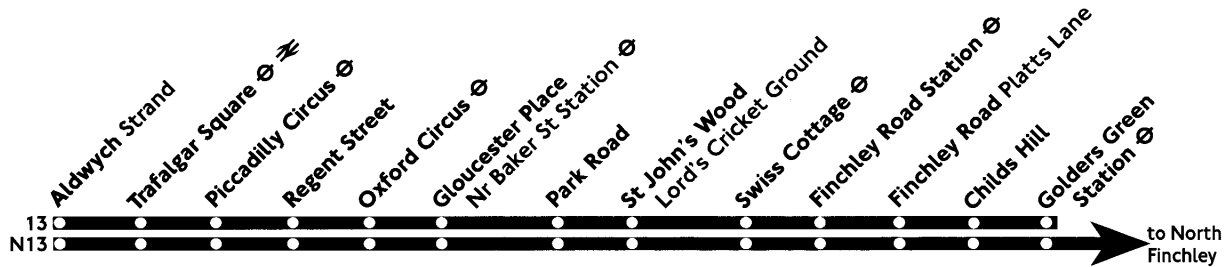

13

Daily

N13

Every night

Aldwych - Baker Street - Golders Green

Monday - Friday

Aldwych Strand	0616	0631	0646	0701	0712	0722	0726	0738		1931		2001		2301	2316
Trafalgar Square Cockspur Street ⇌	0619	0634	0649	0704	0715	0725	0733	0741	Then	1934	Then	2004	Then	2304	2319
Piccadilly Circus ⇌	0623	0638	0653	0708	0719	0729	0738	0746	about	1939	every	2009	about	2309	2324
Oxford Circus ⇌	0625	0640	0655	0710	0721	0731	0742	0750	every	1943	10	2013	every	2313	2328
Gloucester Place nr Baker St Station ⇌	0632	0647	0702	0717	0728	0738	0749	0757	5-8	1954	minutes	2024	12	2324	2339
Swiss Cottage Station ⇌	0639	0654	0709	0724	0735	0747	0758	0807	minutes	2004	until	2034	minutes	2334	2348
Childs Hill Castle	0648	0703	0718	0733	0745	0757	0808	0819	until	2014		2044	until	2344	2357
Golders Green Station ⇌	0650	0705	0720	0735	0747	0759	0811	0823		2017		2047		2347	2400

Aldwych Strand	2331	2346	0001	0016	0031	0046									
Trafalgar Square Cockspur Street ⇌	2334	2349	0004	0019	0034	0049									
Piccadilly Circus ⇌	2339	2354	0009	0024	0039	0054									
Oxford Circus ⇌	2343	2358	0013	0028	0043	0058									
Gloucester Place nr Baker St Station ⇌	2354	0009	0024	0039	0054	0109									
Swiss Cottage Station ⇌	0003	0018	0033	0048	0103	0118									
Childs Hill Castle	0012	0027	0042	0057	0112	0127									
Golders Green Station ⇌	0015	0030	0045	0100	0115	0130									