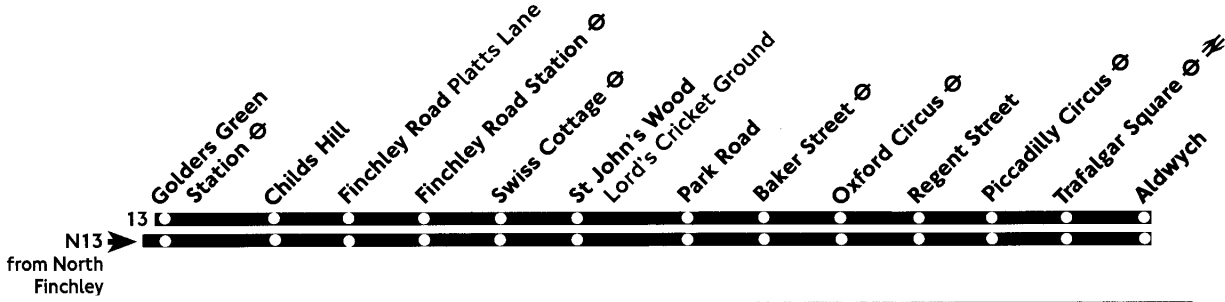

13

Daily

N13

Every night

Golders Green - Baker Street - Aldwych

Monday - Friday

Golders Green Station ⇄	0525	0540	0555	0610	0620	0630		1806		2230	2245	2300	2315	2330	2345
Childs Hill Castle	0527	0542	0557	0612	0622	0632	Then	1809	Then	2232	2247	2302	2317	2332	2347
Swiss Cottage Station ⇄	0536	0551	0606	0621	0631	0641	about	1822	about	2242	2257	2312	2327	2342	2357
Baker Street Station ⇄	0543	0558	0613	0628	0638	0648	every	1833	every	2250	2305	2320	2335	2350	0005
Oxford Circus ⇄	0550	0605	0620	0635	0645	0655	5-8	1846	12	2302	2317	2332	2347	0002	0017
Piccadilly Circus ⇄	0553	0608	0623	0638	0648	0658	minutes	1851	minutes	2307	2322	2337	2352	0007	0022
Trafalgar Square Strand ⇄ ⇌	0556	0611	0626	0641	0651	0703	until	1856	until	2312	2327	2342	2357	0012	0027
Aldwych	0559	0614	0629	0644	0654	0706		1900		2316	2331	2346	0001	0016	0031

Saturday (also Good Friday)

Golders Green Station ⇄	0525	0540	0555	0610	0625	0640	0655		0749	0759	0809		1730		2230
Childs Hill Castle	0527	0542	0557	0612	0627	0642	0657	Then	0751	0801	0811	Then	1733	Then	2232
Swiss Cottage Station ⇄	0536	0551	0606	0621	0636	0651	0706	about	0801	0811	0821	about	1746	about	2242
Baker Street Station ⇄	0543	0558	0613	0628	0643	0658	0713	every	0809	0819	0829	every	1756	every	2250
Oxford Circus ⇄	0550	0605	0620	0635	0650	0705	0720	12	0817	0827	0837	8-9	1806	12	2302
Piccadilly Circus ⇄	0553	0608	0623	0638	0653	0708	0723	minutes	0820	0830	0840	minutes	1811	minutes	2307
Trafalgar Square Strand ⇄ ⇌	0556	0611	0626	0641	0656	0711	0726	until	0824	0834	0844	until	1816	until	2312
Aldwych	0559	0614	0629	0644	0659	0714	0729		0828	0838	0848		1821		2316

Golders Green Station ⇄	2245	2300	2315	2330	2345										
Childs Hill Castle	2247	2302	2317	2332	2347										
Swiss Cottage Station ⇄	2257	2312	2327	2342	2357										
Baker Street Station ⇄	2305	2320	2335	2350	0005										
Oxford Circus ⇄	2317	2332	2347	0002	0017										
Piccadilly Circus ⇄	2322	2337	2352	0007	0022										
Trafalgar Square Strand ⇄ ⇌	2327	2342	2357	0012	0027										
Aldwych	2331	2346	0001	0016	0031										

Sunday and other Public Holidays

Golders Green Station ⇄	0525	0545	Then	05	25	45		0805	0825	0845	0900	0915	0925		2230	2245	2300
Childs Hill Castle	0527	0547	every	07	27	47		0807	0827	0847	0902	0917	0927	Then	2232	2247	2302
Swiss Cottage Station ⇄	0536	0556	20 minutes,	16	36	56		0816	0836	0856	0911	0926	0936	about	2242	2257	2312
Baker Street Station ⇄	0543	0603	at these	23	43	03	until	0823	0843	0903	0918	0933	0943	every	2250	2305	2320
Oxford Circus ⇄	0550	0610	minutes	30	50	10		0830	0850	0910	0927	0942	0954	12	2302	2317	2332
Piccadilly Circus ⇄	0553	0613	past	33	53	13		0833	0853	0913	0931	0946	0959	minutes	2307	2322	2337
Trafalgar Square Strand ⇄ ⇌	0556	0617	the	36	56	16		0836	0856	0916	0935	0950	1004	until	2312	2327	2342
Aldwych	0559	0619	hour	39	59	19		0839	0859	0919	0939	0954	1009		2316	2331	2346

Golders Green Station ⇄	2315	2330	2345												
Childs Hill Castle	2317	2332	2347												
Swiss Cottage Station ⇄	2327	2342	2357												
Baker Street Station ⇄	2335	2350	0005												
Oxford Circus ⇄	2347	0002	0017												
Piccadilly Circus ⇄	2352	0007	0022												
Trafalgar Square Strand ⇄ ⇌	2357	0012	0027												
Aldwych	0001	0016	0031												

Sunday night/Monday morning - Thursday night/Friday morning (Route N13)