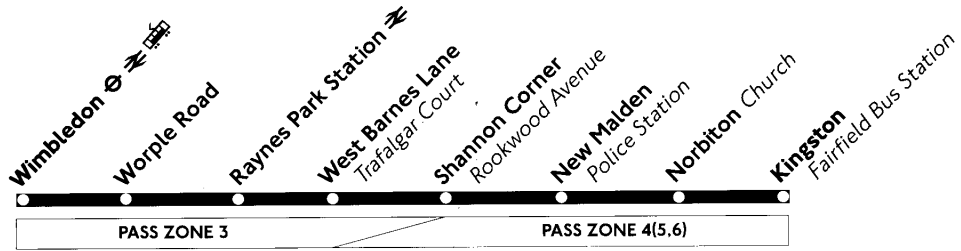

### Mondays to Fridays

Wimbledon Sir Cyril Black Way	0530	0550	0610	0630	0640	0650	Then	1930	1945	2000	2015	2030	2045	2100	2120	2140	2200	2220
Wimbledon Station	0531	0551	0611	0631	0641	0651	about every	1931	1946	2001	2016	2031	2046	2101	2121	2141	2201	2221
Raynes Park Raynes Park Hotel	0538	0558	0618	0638	0648	0658	every	1938	1953	2008	2023	2038	2053	2108	2128	2148	2208	2228
New Malden Police Station	0544	0604	0624	0644	0654	0704	10	1944	1959	2014	2029	2044	2059	2114	2134	2154	2214	2234
Norbiton Church	0551	0611	0631	0652	0705	0717	mins	1952	2007	2022	2037	2052	2107	2122	2142	2202	2222	2242
Kingston Fairfield Bus Station	0553	0613	0633	0654	0708	0720	until	1954	2009	2024	2039	2054	2109	2124	2144	2204	2224	2244
Wimbledon Sir Cyril Black Way	2240	Then every	00 20 40				0100											
Wimbledon Station	2241	20 minutes,	01 21 41				0101											
Raynes Park Raynes Park Hotel	2248	at these	08 28 48	until			0108											
New Malden Police Station	2254	minutes	14 34 54				0114											
Norbiton Church	2302	past the	22 42 02				0122											
Kingston Fairfield Bus Station	2304	hour	24 44 04				0124											