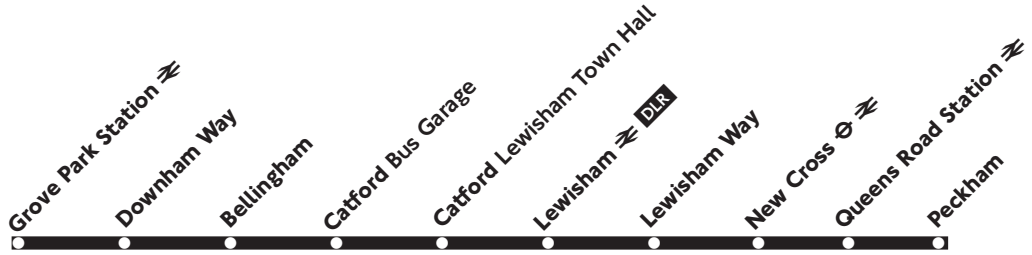

136

Grove Park - Lewisham - Peckham

Daily

Monday - Friday

Grove Park Station	0500	0520	0534	0546	0558		1911	1923	1935	1950	2005	2020	2035	2050	2105	2120	2135
Bromley Road Downham Way	0506	0526	0540	0552	0604	Then	1919	1931	1943	1958	2013	2028	2043	2058	2111	2126	2141
Catford Bus Garage	0510	0530	0544	0556	0609	about	1925	1937	1949	2004	2019	2034	2049	2104	2116	2131	2146
Catford Lewisham Town Hall	0513	0533	0547	0559	0612	every	1928	1940	1952	2007	2022	2037	2052	2107	2119	2134	2149
Lewisham Loampit Vale (DLR)	0521	0541	0555	0607	0623	10 minutes	1939	1951	2003	2017	2032	2047	2102	2117	2129	2144	2159
New Cross Bus Garage	0528	0548	0602	0615	0631	until	1947	1959	2010	2024	2039	2054	2109	2124	2136	2151	2206
Peckham Bus Station	0533	0553	0608	0621	0637		1953	2005	2015	2029	2044	2059	2114	2129	2141	2156	2211
Grove Park Station	2150	Then		05	20	35	50	0005									
Bromley Road Downham Way	2156	every		11	26	41	56	0011									
Catford Bus Garage	2201	15 minutes,		16	31	46	01	0016									
Catford Lewisham Town Hall	2204	at these		19	34	49	04	0019									
Lewisham Loampit Vale (DLR)	2214	minutes		29	44	59	14	0029									
New Cross Bus Garage	2221	past the		36	51	06	21	0036									
Peckham Bus Station	2226	hour		41	56	11	26	0041									