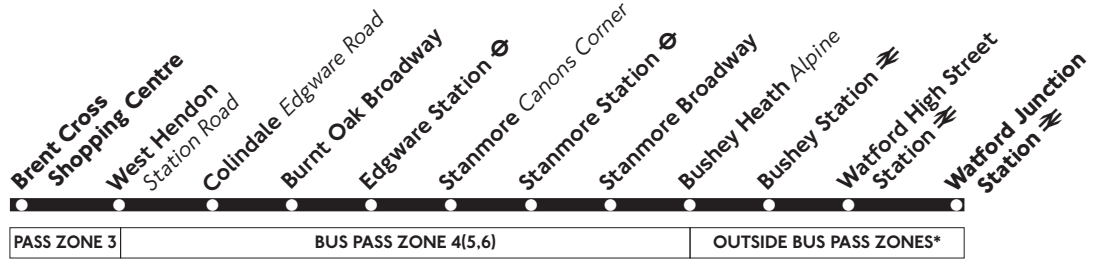

## Brent Cross - Edgware - Watford Junction

\* Bus Passes covering zones 2,3,4 or 1,2,3,4, and any LT Card or Travelcard, may be used throughout the route.

### Mondays to Fridays

<b>Brent Cross Shopping Centre</b>	0445	0505	0525	0545	0600	0615	0621	0635			1915	1930	1945	2000	2015	2035	2055	2115
<b>West Hendon Station Road</b>	0451	0511	0531	0551	0607	0622	0628	0642			1923	1938	1953	2006	2021	2041	2101	2121
<b>Burnt Oak Broadway</b>	0458	0518	0538	0558	0615	0630	0636	0650	<i>Then</i>		1932	1947	2002	2014	2029	2049	2109	2129
<b>Edgware Station</b>	0505	0525	0545	0605	0622	0637	0643	0658	<i>about</i>		1939	1954	2009	2022	2037	2057	2117	2137
<b>Stanmore Canons Corner</b>	0511	0531	0551	0611	0628	0643	0646	0705	<i>every</i>		1945	2000	2015	2028	2043	2103	2123	2143
<b>Stanmore Broadway</b>	0514	0534	0554	0614	0632	0647	0653	0710	<i>12 minutes</i>		1949	2004	2019	2032	2047	2107	2127	2147
<b>Bushey Heath Alpine</b>	0519	0539	0559	0619	0637	0652	0658	0716	<i>until</i>		1954	2009	2024	2036	2051	2111	2131	2151
<b>Bushey Station</b>	0527	0547	0607	0627	0645	0701	0709	0727			2003	2018	2033	2044	2059	2119	2139	2159
<b>Watford Junction Station</b>	0535	0555	0615	0635	0653	0710	0723	0741			2011	2026	2040	2051	2106	2126	2146	2206
<b>Brent Cross Shopping Centre</b>	2135	2155	2215	2230	2300	2330	2400	0030	0100									
<b>West Hendon Station Road</b>	2141	2201	2221	2236	2306	2336	0006	0036	0106									
<b>Burnt Oak Broadway</b>	2149	2209	2229	2244	2314	2344	0014	0044	0114									
<b>Edgware Station</b>	2157	2217	2237	2252	2322	2352	0022	0052	0122									
<b>Stanmore Canons Corner</b>	2203	2223	2243	2258	2328	2358	0028	0058	0128									
<b>Stanmore Broadway</b>	2207	2227	2247	2302	2332	0002	0032	0102	0132									
<b>Bushey Heath Alpine</b>	2211	2231	2251	2306	2336	0006	0036	0106	0136									
<b>Bushey Station</b>	2219	2239	2259	2314	2344	0014	0044	0114	0144									
<b>Watford Junction Station</b>	2226	2246	2306	2321	2351	0021	0051	0121	0151									