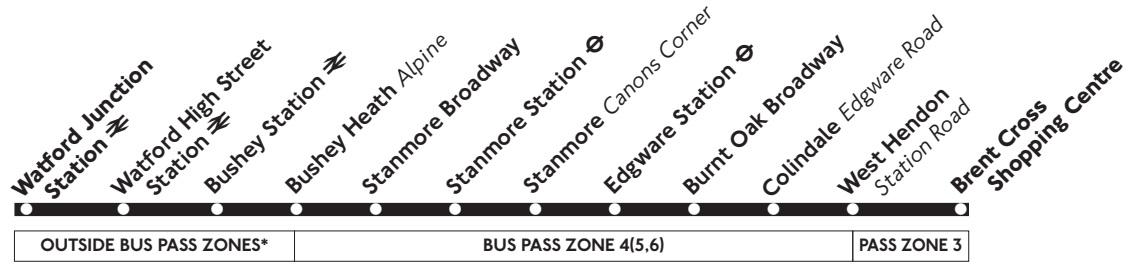

142

Daily

Watford Junction - Edgware - Brent Cross

* Bus Passes covering zones 2,3,4 or 1,2,3,4, and any LT Card or Travelcard, may be used throughout the route.

Mondays to Fridays

Watford Junction Station ⇌	0445	0505	0525	0545	0600	0610	0619	0630	0639			1911	1925	1940	1955	2010	2030	2050
Bushey Station ⇌	0453	0513	0533	0553	0608	0618	0627	0638	0648			1920	1934	1948	2003	2018	2038	2058
Bushey Heath Alpine	0500	0520	0540	0600	0616	0626	0635	0646	0656	Then		1929	1943	1955	2010	2025	2045	2105
Stanmore Broadway	0505	0525	0545	0605	0621	0631	0640	0651	0701	about		1934	1948	2000	2015	2030	2050	2110
Stanmore Canons Corner	0508	0528	0548	0608	0624	0634	0644	0655	0705	every		1938	1952	2004	2019	2034	2054	2114
Edgware Station ⊕	0514	0534	0554	0614	0631	0641	0654	0703	0714	12 minutes		1944	1958	2011	2026	2041	2101	2121
Burnt Oak Broadway	0521	0541	0601	0621	0638	0648	0659	0711	0724	until		1950	2004	2017	2032	2047	2107	2127
West Hendon Station Road	0529	0549	0609	0629	0646	0656	0707	0723	0738			1959	2013	2026	2041	2056	2116	2136
Brent Cross Shopping Centre	0535	0555	0615	0635	0653	0703	0715	0731	0746			2006	2020	2033	2048	2103	2123	2143
Watford Junction Station ⇌	2110	2130	Then	00	30			0100										
Bushey Station ⇌	2118	2138	every	08	38			0108										
Bushey Heath Alpine	2125	2145	30 mins	15	45			0115										
Stanmore Broadway	2130	2150	at	20	50			0120										
Stanmore Canons Corner	2134	2154	these	24	54	until		0124										
Edgware Station ⊕	2141	2201	mins	31	01			0131										
Burnt Oak Broadway	2147	2207	past	37	07			0137										
West Hendon Station Road	2156	2216	the	46	16			0146										
Brent Cross Shopping Centre	2203	2223	hour	53	23			0153										

Saturdays (also Good Friday)