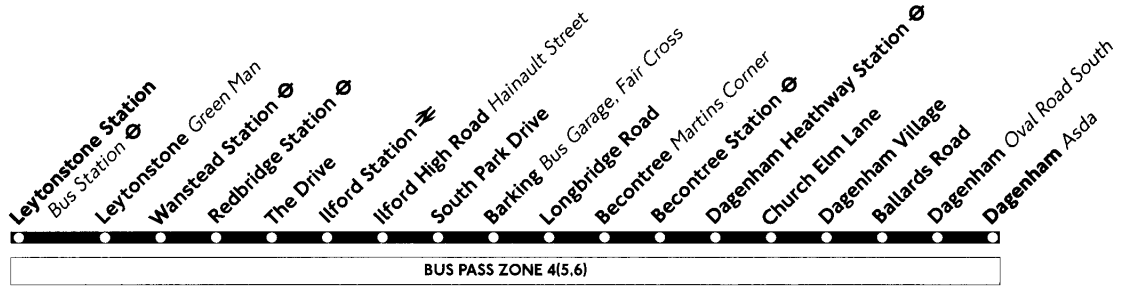

145

Leytonstone - Ilford - Dagenham

Daily

Mondays to Fridays

Leytonstone Station Bus Station ⊕	0515	0535	0555	0615	0630	0645	0656		1847	1902	1917	1933	1948	2003	2021	2038	2058
Wanstead Station ⊕	0522	0542	0602	0622	0637	0652	0703		1855	1910	1925	1940	1955	2010	2028	2045	2105
Redbridge Station ⊕	0525	0545	0605	0625	0640	0655	0706		1859	1914	1928	1943	1958	2013	2031	2048	2108
Ilford Station ⊕	0533	0553	0613	0633	0648	0703	0715	Then	1909	1924	1937	1951	2006	2021	2039	2056	2116
Ilford High Road Hainault Street	0537	0557	0617	0637	0652	0707	0719	about	1913	1928	1941	1955	2010	2025	2043	2100	2120
Barking Bus Garage, Fair Cross	0543	0603	0623	0643	0659	0714	0726	every	1921	1935	1948	2002	2017	2032	2050	2107	2127
Becontree Martins Corner	0549	0609	0629	0649	0705	0720	0732	12	1927	1941	1954	2008	2023	2038	2056	2113	2133
Becontree Station ⊕	0553	0613	0633	0653	0709	0724	0737	minutes	1932	1945	1958	2012	2027	2042	2100	2117	2137
Dagenham Church Elm	0557	0617	0637	0657	0713	0728	0742	until	1936	1948	2001	2015	2030	2045	2103	2120	2140
Dagenham Village Post Office	0600	0620	0640	0700	0716	0731	0745		1939	1951	2004	2018	2033	2048	2106	2123	2143
Dagenham Oval Road South	0604	0624	0644	0704	0721	0736	0750		1942	1955	2008	2022	2037	2052	2110	2127	2147
Dagenham Asda	0607	0627	0647	0707	0724	0739	0753		1946	1958	2011	2025	2040	2055	2113	2130	2150

Saturdays (also Good Friday)

Leytonstone Station Bus Station ⊕	0519	0539	0559		19	39	59		0819	0834	0846	0858	0910		1849	1903	1918
Wanstead Station ⊕	0526	0546	0606	Then	26	46	06		0826	0841	0853	0905	0917		1856	1910	1925
Redbridge Station ⊕	0529	0549	0609	every	29	49	09		0829	0844	0856	0908	0920		1859	1913	1928
Ilford Station ⊕	0537	0557	0617	20	37	57	17		0837	0852	0904	0916	0928	Then	1907	1921	1936
Ilford High Road Hainault Street	0541	0601	0621	minutes,	41	01	21		0841	0856	0908	0920	0932	about	1911	1925	1940
Barking Bus Garage, Fair Cross	0547	0607	0627	at	47	07	27	until	0847	0902	0914	0928	0941	every	1918	1932	1947
Becontree Martins Corner	0553	0613	0633	these	53	13	33		0853	0908	0920	0934	0947	12	1924	1938	1953
Becontree Station ⊕	0557	0617	0637	minutes	57	17	37		0857	0912	0925	0939	0952	minutes	1928	1942	1957
Dagenham Church Elm	0600	0620	0640	past	00	20	40		0900	0915	0929	0943	0957	until	1931	1945	2000
Dagenham Village Post Office	0603	0623	0643	the	03	23	43		0903	0918	0932	0946	1000		1934	1948	2003
Dagenham Oval Road South	0607	0627	0647	hour	07	27	47		0907	0922	0936	0950	1004		1938	1952	2007
Dagenham Asda	0610	0630	0650		10	30	50		0910	0925	0940	0954	0108		1941	1955	2010

Sundays and other Public Holidays