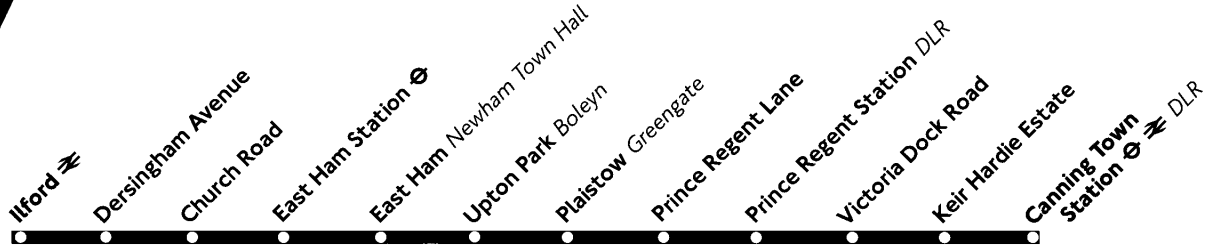

Daily

Monday - Friday

Ilford Hainault Street	0504	0524	0544	0604	0624		1837	1852	1907	1922	1937	1957		17	37	57	0017
Ilford Broadway High Road ⇌	0505	0525	0545	0605	0625		1839	1854	1909	1924	1939	1959	<i>Then</i>	19	39	59	0019
Church Road Little Ilford Lane	0513	0533	0553	0613	0633	<i>Then</i>	1849	1902	1917	1932	1947	2006	<i>every</i>	26	46	06	0026
East Ham Station ⇌	0518	0538	0558	0618	0638	<i>about</i>	1856	1909	1924	1939	1954	2012	<i>20 minutes,</i>	32	52	12	0032
East Ham Ron Leighton Way	0521	0541	0601	0621	0641	<i>every</i>	1900	1913	1928	1943	1958	2015	<i>at these</i>	35	55	15	<i>until</i> 0035
Upton Park Boleyn	0525	0545	0605	0625	0645	<i>10</i>	1906	1919	1934	1949	2003	2020	<i>minutes</i>	40	00	20	0040
Plaistow Greengate	0529	0549	0609	0629	0649	<i>mins</i>	1910	1923	1938	1953	2007	2024	<i>past</i>	44	04	24	0044
Prince Regent Station DLR	0536	0556	0616	0636	0656	<i>until</i>	1919	1932	1947	2002	2013	2030	<i>the</i>	50	10	30	0050
Keir Hardie Estate Tarling Road	0540	0600	0620	0640	0700		1923	1936	1951	2006	2017	2034	<i>hour</i>	54	14	34	0054
Canning Town Station ⇌ ⇌ DLR	0543	0603	0623	0643	0703		1926	1939	1954	2009	2020	2037		57	17	37	0057

Ilford Hainault Street	1917	1937	1957			17	37	57			0017								
Ilford Broadway High Road ⇌	1919	1939	1959	<i>Then</i>		19	39	59			0019								
Church Road Little Ilford Lane	1926	1946	2006	<i>every</i>		26	46	06			0026								
East Ham Station ⇌	1932	1952	2012	<i>20 minutes,</i>		32	52	12			0032								
East Ham Ron Leighton Way	1935	1955	2015	<i>at these</i>		35	55	15	<i>until</i>		0035								
Upton Park Boleyn	1940	2000	2020	<i>minutes</i>		40	00	20			0040								
Plaistow Greengate	1944	2004	2024	<i>past</i>		44	04	24			0044								
Prince Regent Station DLR	1950	2010	2030	<i>the</i>		50	10	30			0050								
Keir Hardie Estate Tarling Road	1954	2014	2034	<i>hour</i>		54	14	34			0054								
Canning Town Station ⇌ ⇌ DLR	1957	2017	2037			57	17	37			0057								