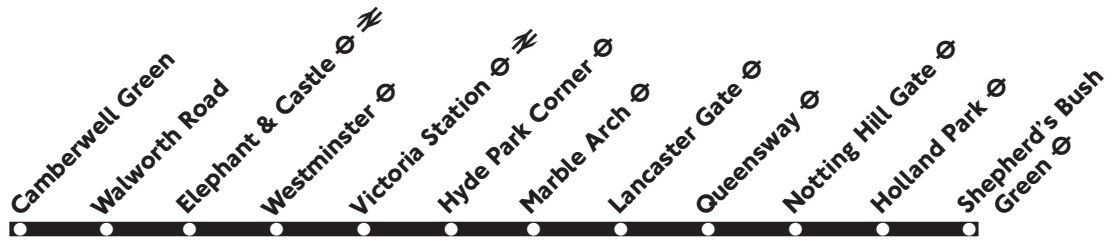

### Monday - Friday

<b>Camberwell Green Denmark Hill</b>	0005	0017	0029	0100	0130	Then	00	30		0400	0430	0500	0520	0540	0555	0610	0624	0636
<b>Elephant and Castle</b> ⇌	0014	0026	0038	0106	0136	every	06	36		0406	0436	0509	0529	0549	0604	0619	0633	0645
<b>Westminster Station</b> ⇌	0020	0032	0044	0112	0142	30 mins	12	42		0412	0442	0515	0535	0555	0610	0625	0639	0651
<b>Victoria Station Victoria Street</b> ⇌	0025	0037	0049	0116	0146	at these	16	46	until	0416	0446	0519	0539	0559	0614	0629	0643	0655
<b>Hyde Park Corner</b> ⇌	0030	0042	0054	0119	0149	mins	19	49		0419	0449	0523	0543	0603	0618	0633	0647	0659
<b>Marble Arch</b> ⇌	0034	0046	0058	0122	0152	past	22	52		0422	0452	0527	0547	0607	0622	0637	0651	0703
<b>Notting Hill Gate</b> ⇌	0042	0054	0106	0128	0158	each	28	58		0428	0458	0533	0553	0613	0628	0643	0657	0709
<b>Shepherd's Bush Green</b> ⇌	0050	0102	0114	0133	0203	hour	33	03		0433	0503	0538	0558	0618	0633	0648	0702	0717
<b>Camberwell Green Denmark Hill</b>	0648	0700			2017			2353										
<b>Elephant and Castle</b> ⇌	0657	0709			2026			0002										
<b>Westminster Station</b> ⇌	0703	0715	Then about		2032	Then about		0008										
<b>Victoria Station Victoria Street</b> ⇌	0707	0720	every 10		2037	every 12		0013										
<b>Hyde Park Corner</b> ⇌	0711	0725	minutes		2042	minutes		0018										
<b>Marble Arch</b> ⇌	0715	0729	until		2046	until		0022										
<b>Notting Hill Gate</b> ⇌	0723	0738			2054			0030										
<b>Shepherd's Bush Green</b> ⇌	0732	0747			2102			0038										

Shepherd's Bush Green ⇄	0705		1804		2352												
Notting Hill Gate ⇄	0713		1813		0001												
Marble Arch ⇄	0720	Then about	1821	Then about	0009												
Hyde Park Corner ⇄	0723	every 10	1825	every 12	0013												
Victoria Station Terminus Place ⇄ ⇄	0729	minutes	1831	minutes	0019												
Westminster Station ⇄	0733	until	1836	until	0023												
Elephant and Castle ⇄ ⇄	0740		1844		0030												
Camberwell Green Denmark Hill	0747		1853		0039												