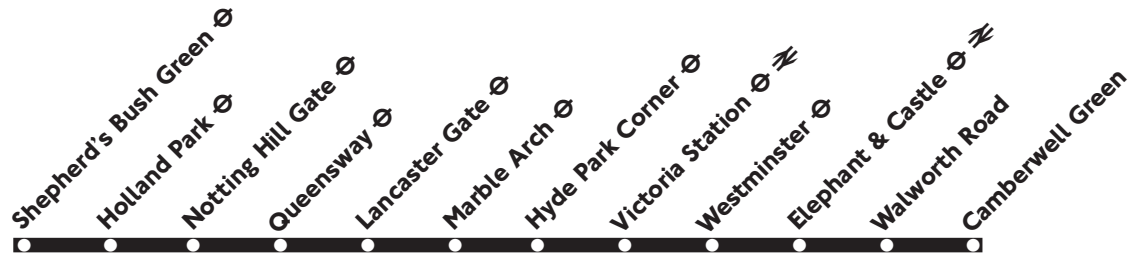

148

Shepherd's Bush - Victoria - Camberwell

Monday - Friday

Shepherd's Bush Green ⇄	0004	0016	0043	Then	13	43	0413	0443	0454	0509	0524		1904	2352	
Notting Hill Gate ⇄	0013	0025	0049	every	19	49	0419	0449	0502	0517	0532		1913	0001	
Marble Arch ⇄	0021	0033	0055	30 mins	25	55	0425	0455	0509	0524	0539	Then about	1923	Then about 0009	
Hyde Park Corner ⇄	0025	0037	0058	at these	28	58	until	0428	0458	0512	0527	0542	every 10	1927	every 12 0013
Victoria Station Terminus Place ⇄ ⇄	0031	0043	0102	mins	32	02	0432	0502	0518	0533	0548	minutes	1934	minutes 0019	
Westminster Station ⇄	0035	0047	0106	past	36	06	0436	0506	0522	0537	0552	until	1939	until 0023	
Elephant and Castle ⇄ ⇄	0042	0054	0112	each	42	12	0442	0512	0529	0544	0559		1947	0030	
Camberwell Green Denmark Hill	0051	0103	0118	hour	48	18	0448	0518	0536	0551	0606		1958	0039	

Saturday (also Good Friday)

Shepherd's Bush Green ⇄	0004	0016	0038	0108	0141	0213	0243	0313	0343	0413	0443	0454	0509	0524	0539	0554	0654
Notting Hill Gate ⇄	0013	0025	0045	0115	0148	0219	0249	0319	0349	0419	0449	0502	0517	0532	0547	0602	Then 0702
Marble Arch ⇄	0021	0033	0051	0121	0154	0225	0255	0325	0355	0425	0455	0509	0524	0539	0554	0609	about 0709
Hyde Park Corner ⇄	0025	0037	0055	0125	0158	0228	0258	0328	0358	0428	0458	0512	0527	0542	0557	0612	every 0712
Victoria Station Terminus Place ⇄ ⇄	0031	0043	0059	0129	0202	0232	0302	0332	0402	0432	0502	0518	0533	0548	0603	0618	12 0718
Westminster Station ⇄	0035	0047	0104	0134	0204	0236	0306	0336	0406	0436	0506	0522	0537	0552	0607	0622	mins 0722
Elephant and Castle ⇄ ⇄	0042	0054	0110	0140	0212	0242	0312	0342	0412	0442	0512	0529	0544	0559	0614	0629	until 0729
Camberwell Green Denmark Hill	0051	0103	0118	0148	0218	0248	0318	0348	0418	0448	0518	0536	0551	0606	0621	0636	0736

Shepherd's Bush Green ⇄	0705		1804		2352												
Notting Hill Gate ⇄	0713		1813		0001												
Marble Arch ⇄	0720	Then about	1821	Then about	0009												
Hyde Park Corner ⇄	0723	every 10	1825	every 12	0013												
Victoria Station Terminus Place ⇄ ⇄	0729	minutes	1831	minutes	0019												
Westminster Station ⇄	0733	until	1836	until	0023												
Elephant and Castle ⇄ ⇄	0740		1844		0030												
Camberwell Green Denmark Hill	0747		1853		0039												

Sunday and other Public Holidays

Shepherd's Bush Green ⇄	0004	0016	0038	0108	0141	0213	0243	0313	0343	0413	0443	0454	0509	0524	0539	0554	0609	0624
Notting Hill Gate ⇄	0013	0025	0045	0115	0148	0219	0249	0319	0349	0419	0449	0502	0517	0532	0547	0602	0617	0632
Marble Arch ⇄	0021	0033	0051	0121	0154	0225	0255	0325	0355	0425	0455	0509	0524	0539	0554	0609	0624	0639
Hyde Park Corner ⇄	0025	0037	0055	0125	0158	0228	0258	0328	0358	0428	0458	0512	0527	0542	0557	0612	0627	0642
Victoria Station Terminus Place ⇄ ⇄	0031	0043	0059	0129	0202	0232	0302	0332	0402	0432	0502	0518	0533	0548	0603	0618	0633	0648
Westminster Station ⇄	0035	0047	0104	0134	0204	0236	0306	0336	0406	0436	0506	0522	0537	0552	0607	0622	0637	0652
Elephant and Castle ⇄ ⇄	0042	0054	0110	0140	0212	0242	0312	0342	0412	0442	0512	0529	0544	0559	0614	0629	0644	0659
Camberwell Green Denmark Hill	0051	0103	0118	0148	0218	0248	0318	0348	0418	0448	0518	0536	0551	0606	0621	0636	0651	0706