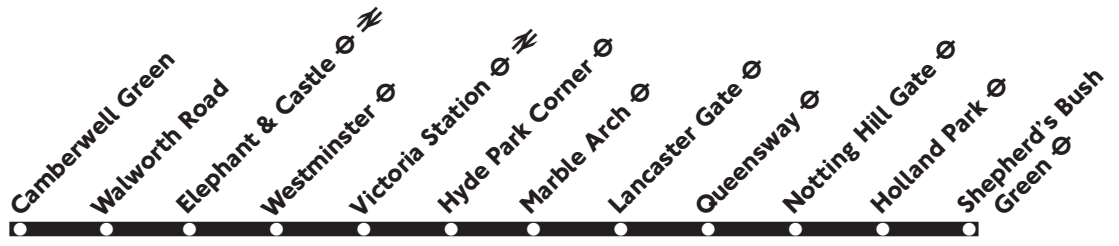

## Camberwell - Victoria - Shepherd's Bush

### Monday - Friday

<b>Camberwell Green Denmark Hill</b>	2400	0010	0020	0030	0100		0400	0427	0456	0511	0526	0541		0711	2020
<b>Elephant &amp; Castle</b>	0007	0017	0027	0037	0106	Then	0406	0434	0504	0519	0534	0549	Then	0723	2029
<b>Westminster Station</b>	0013	0023	0033	0043	0111	every	0411	0440	0510	0525	0540	0555	about	0731	2035
<b>Victoria Station Victoria Street</b>	0019	0029	0039	0049	0116	30	0416	0446	0516	0531	0546	0601	every	0738	2041
<b>Hyde Park Corner</b>	0023	0033	0043	0053	0120	mins	0420	0450	0520	0535	0550	0605	10-12	0742	2045
<b>Marble Arch</b>	0025	0035	0045	0055	0122	until	0422	0452	0522	0537	0552	0607	minutes	0746	2048
<b>Notting Hill Gate</b>	0034	0044	0054	0104	0128		0428	0459	0529	0544	0559	0614	until	0754	2058
<b>Shepherd's Bush Green</b>	0041	0051	0101	0111	0133		0433	0504	0534	0549	0604	0619		0803	2106