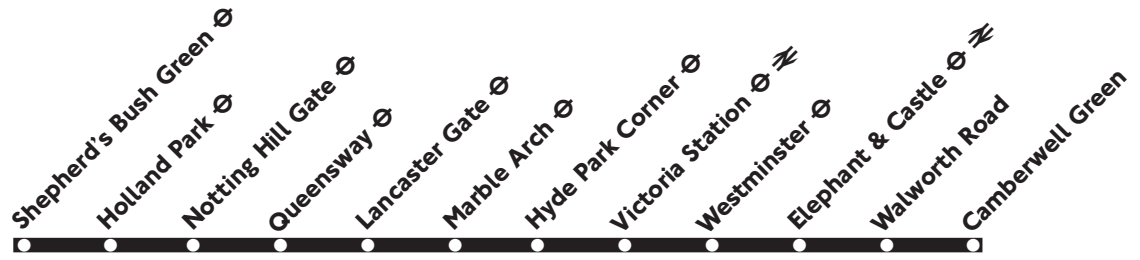

148

Shepherd's Bush - Victoria - Camberwell

Monday - Friday

Shepherd's Bush Green ⇄	2400	0012	0024	0039	0113		0343	0411	0439	0454	0509		0631		1826
Notting Hill Gate ⇄	0007	0019	0031	0046	0119		0349	0417	0446	0501	0516	Then	0638	Then	1836
Marble Arch ⇄	0015	0027	0039	0054	0125	Then	0355	0423	0453	0508	0523	about	0645	about	1848
Hyde Park Corner ⇄	0018	0030	0042	0057	0127	every	0357	0425	0455	0510	0525	every	0648	every	1852
Victoria Station Terminus Place ⇄ ⇄	0023	0035	0047	0102	0132	30 minutes	0402	0430	0500	0515	0530	10-12	0653	7-8	1858
Westminster Station ⇄	0030	0042	0054	0107	0137	until	0407	0436	0506	0521	0536	minutes	0700	minutes	1908
Elephant & Castle ⇄ ⇄	0037	0049	0101	0112	0142		0412	0442	0512	0527	0542	until	0708	until	1917
Camberwell Green Denmark Hill	0045	0057	0109	0118	0148		0418	0449	0519	0534	0549		0717		1929
Shepherd's Bush Green ⇄	1836		2346	2400											
Notting Hill Gate ⇄	1845	Then	2355	0007											
Marble Arch ⇄	1857	about	0003	0015											
Hyde Park Corner ⇄	1901	every	0006	0018											
Victoria Station Terminus Place ⇄ ⇄	1907	10 minutes	0011	0023											
Westminster Station ⇄	1917	until	0018	0030											
Elephant & Castle ⇄ ⇄	1926		0025	0037											
Camberwell Green Denmark Hill	1938		0033	0045											

Saturday (also Good Friday)

Shepherd's Bush Green ⇄	2400	0012	0024	0038	0110	0141	0212	0243	0313	0343	0411	0439		0539		0751
Notting Hill Gate ⇄	0007	0019	0031	0045	0117	0148	0219	0249	0319	0349	0417	0446		0546	Then	0759
Marble Arch ⇄	0015	0027	0039	0053	0123	0154	0225	0255	0325	0355	0423	0453	Then	0553	about	0807
Hyde Park Corner ⇄	0019	0031	0043	0056	0126	0157	0227	0257	0327	0357	0425	0455	every	0555	every	0810
Victoria Station Terminus Place ⇄ ⇄	0023	0035	0047	0101	0131	0202	0232	0302	0332	0402	0430	0500	15 minutes	0600	10-12	0815
Westminster Station ⇄	0030	0042	0054	0107	0137	0207	0237	0307	0337	0407	0436	0506	until	0606	minutes	0821
Elephant & Castle ⇄ ⇄	0037	0049	0101	0113	0143	0212	0242	0312	0342	0412	0442	0512		0612	until	0828
Camberwell Green Denmark Hill	0045	0057	0109	0120	0150	0219	0248	0318	0348	0418	0449	0519		0619		0836
Shepherd's Bush Green ⇄	0800		1747		2400											
Notting Hill Gate ⇄	0808	Then	1757	Then	0007											
Marble Arch ⇄	0806	about	1808	about	0015											
Hyde Park Corner ⇄	0819	every	1812	every	0019											
Victoria Station Terminus Place ⇄ ⇄	0824	7-8	1819	10 minutes	0023											
Westminster Station ⇄	0830	minutes	1827	until	0030											
Elephant & Castle ⇄ ⇄	0837	until	1836		0037											
Camberwell Green Denmark Hill	0845		1848		0045											

Sunday and other Public Holidays