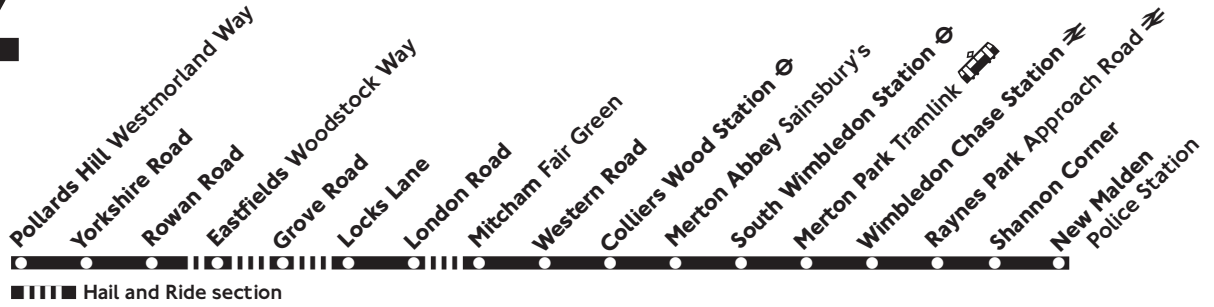

152

Pollards Hill - Mitcham - New Malden

Daily

Monday - Friday

Pollards Hill Westmorland Way	0550	0605	0620	0633		1817	1833	1848	1904	1920	1940	2000	2020	2040	2100	2120	2140
Eastfields Woodstock Way	0559	0614	0629	0642	Then	1827	1843	1858	1913	1929	1949	2009	2029	2049	2109	2129	2149
Mitcham Fair Green	0606	0621	0636	0649	about	1838	1852	1906	1920	1936	1956	2016	2036	2056	2116	2136	2156
Merton Abbey Sainsbury's	0614	0629	0644	0659	every	1847	1901	1915	1929	1945	2005	2025	2045	2105	2125	2145	2205
South Wimbledon Station	0616	0631	0646	0701	12 minutes	1852	1906	1920	1934	1949	2008	2027	2047	2107	2127	2147	2207
Raynes Park Approach Road	0625	0640	0655	0710	until	1904	1917	1930	1943	1958	2017	2036	2056	2116	2136	2156	2216
Shannon Corner New Malden Tesco	0628	0643	0658	0713		1910	1922	1935	1948	2003	2021	2040	2100	2120	2140	2200	2220
New Malden Police Station	0631	0646	0701	0716		1914	1926	1939	1952	2006	2024	2043	2103	2123	2143	2203	2223

Pollards Hill Westmorland Way	2200	2220	2240	2300	2320	2340	2400	0020									
Eastfields Woodstock Way	2209	2229	2249	2309	2329	2349	0009	0029									
Mitcham Fair Green	2216	2236	2256	2316	2336	2356	0016	0036									
Merton Abbey Sainsbury's	2225	2245	2305	2325	2345	0005	0025	0045									
South Wimbledon Station	2227	2247	2307	2327	2347	0007	0027	0047									
Raynes Park Approach Road	2236	2256	2316	2336	2356	0016	0036	0056									
Shannon Corner New Malden Tesco	2240	2300	2320	2340	2400	0020	0040	0100									
New Malden Police Station	2243	2303	2323	2343	0003	0023	0043	0103									

Saturday (also Good Friday)

Pollards Hill Westmorland Way	0550	0610	0630	0650	0710	0730	0750	0810	0825	0837		1736	1751	1806	1821	1836	1851
Eastfields Woodstock Way	0559	0619	0639	0659	0719	0739	0759	0819	0834	0846	Then	1746	1801	1815	1830	1845	1900
Mitcham Fair Green	0606	0626	0646	0706	0726	0746	0806	0826	0841	0856	about	1756	1812	1826	1840	1854	1908
Merton Abbey Sainsbury's	0614	0634	0654	0714	0734	0754	0814	0834	0849	0904	every	1809	1822	1836	1850	1904	1917
South Wimbledon Station	0616	0636	0656	0716	0736	0756	0816	0836	0851	0906	12 minutes	1812	1825	1839	1853	1907	1920
Raynes Park Approach Road	0625	0645	0705	0725	0745	0805	0825	0845	0900	0915	until	1823	1836	1850	1904	1918	1931
Shannon Corner New Malden Tesco	0628	0648	0708	0728	0748	0808	0828	0848	0903	0918		1828	1841	1855	1908	1922	1935
New Malden Police Station	0631	0651	0711	0731	0751	0811	0831	0851	0906	0921		1832	1844	1858	1911	1925	1938

Pollards Hill Westmorland Way	1906	1920	1940	2000	2020	2040	Then	00	20	40		2400	0020				
Eastfields Woodstock Way	1915	1929	1949	2009	2029	2049	every	09	29	49		0009	0029				
Mitcham Fair Green	1922	1936	1956	2016	2036	2056	20 minutes,	16	36	56		0016	0036				
Merton Abbey Sainsbury's	1931	1945	2005	2025	2045	2105	at these	25	45	05	until	0025	0045				
South Wimbledon Station	1934	1948	2008	2027	2047	2107	minutes	27	47	07		0027	0047				
Raynes Park Approach Road	1945	1959	2019	2038	2056	2116	past	36	56	16		0036	0056				
Shannon Corner New Malden Tesco	1949	2003	2023	2040	2100	2120	the	40	00	20		0040	0100				
New Malden Police Station	1952	2006	2026	2043	2103	2123	hour	43	03	23		0043	0103				

Sunday and other Public Holidays