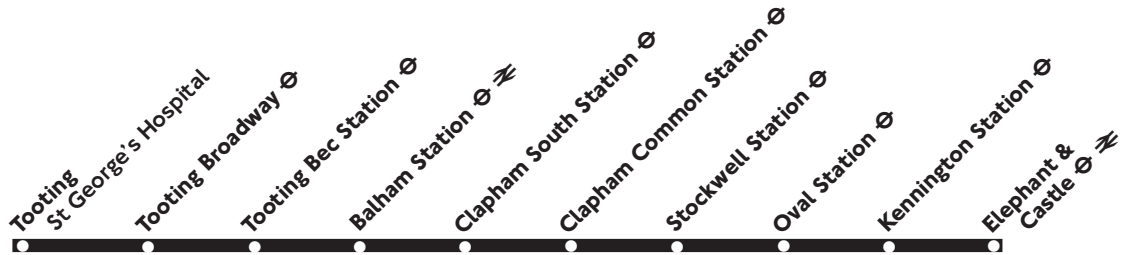

### Monday - Friday

Tooting St George's Hospital	0530	0705	1858	1958	0010
Tooting Broadway Station	0533 <i>Then</i>	0709 <i>Then</i>	1904 <i>Then</i>	2002 <i>Then</i>	0014
Tooting Bec Station	0536 <i>about</i>	0713 <i>about</i>	1909 <i>about</i>	2006 <i>about</i>	0018
Balham Station	0539 <i>every</i>	0717 <i>every</i>	1913 <i>every</i>	2009 <i>every</i>	0021
Clapham Common Station	0546 <i>10-12</i>	0725 <i>8 minutes</i>	1922 <i>10 minutes</i>	2016 <i>12 minutes</i>	0028
Stockwell Station	0551 <i>minutes</i>	0732 <i>until</i>	1928 <i>until</i>	2022 <i>until</i>	0034
Oval Station	0555 <i>until</i>	0739	1935	2027	0039
Elephant & Castle	0602	0748	1942	2034	0046