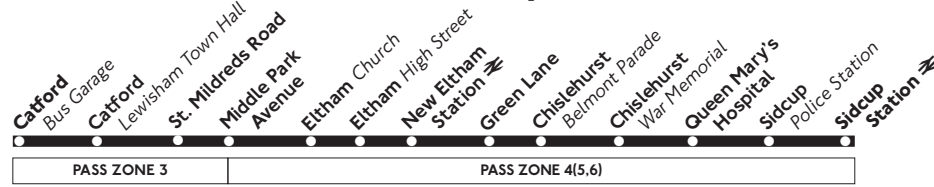

160

Daily

Catford - Eltham - Sidcup

| Mondays to Fridays | | | | | | | | | | | | | | | | | | | | |
|--------------------------------|------|-------|-------|------|------|------|-------|------|------|------|------|------|------|------|-------|------|------|------|------|------|
| Station | 0557 | 0616 | 0634 | 0646 | 0659 | 0708 | 0718 | 0730 | 0744 | 0759 | 0814 | 0829 | 0844 | 0859 | 0913 | 0927 | 0942 | 0957 | | |
| Catford Bus Garage | 0557 | 0616 | 0634 | 0646 | 0659 | 0708 | 0718 | 0730 | 0744 | 0759 | 0814 | 0829 | 0844 | 0859 | 0913 | 0927 | 0942 | 0957 | | |
| Catford Lewisham Town Hall | 0600 | 0619 | 0637 | 0649 | 0702 | 0711 | 0721 | 0733 | 0748 | 0803 | 0818 | 0833 | 0848 | 0903 | 0917 | 0931 | 0946 | 1001 | | |
| St. Mildreds Road Baring Road | 0606 | 0625 | 0643 | 0656 | 0709 | 0718 | 0729 | 0743 | 0758 | 0813 | 0828 | 0843 | 0858 | 0911 | 0925 | 0939 | 0954 | 1009 | | |
| Middle Park Avenue Kingsground | 0611 | 0630 | 0648 | 0703 | 0716 | 0725 | 0736 | 0751 | 0806 | 0821 | 0836 | 0851 | 0906 | 0919 | 0933 | 0947 | 1002 | 1017 | | |
| Eltham Church | 0615 | 0634 | 0653 | 0708 | 0721 | 0730 | 0741 | 0756 | 0811 | 0826 | 0841 | 0856 | 0911 | 0924 | 0938 | 0952 | 1007 | 1022 | | |
| New Eltham Station ⇌ | 0621 | 0640 | 0700 | 0715 | 0728 | 0737 | 0748 | 0803 | 0818 | 0833 | 0848 | 0903 | 0918 | 0931 | 0945 | 0959 | 1014 | 1029 | | |
| Chislehurst Belmont Parade | 0628 | 0647 | 0707 | 0722 | 0736 | 0747 | 0758 | 0813 | 0828 | 0843 | 0858 | 0911 | 0926 | 0939 | 0953 | 1007 | 1022 | 1037 | | |
| Chislehurst War Memorial | 0631 | 0651 | 0711 | 0726 | 0741 | 0752 | 0803 | 0818 | 0833 | 0848 | 0903 | 0915 | 0929 | 0942 | 0956 | 1010 | 1025 | 1040 | | |
| Sidcup Queen Mary's Hospital | 0634 | 0655 | 0715 | 0730 | 0746 | 0757 | 0808 | 0823 | 0838 | 0853 | 0907 | 0919 | 0933 | 0946 | 1000 | 1014 | 1029 | 1044 | | |
| Sidcup Police Station | 0636 | 0658 | 0718 | 0733 | 0749 | 0800 | 0811 | 0826 | 0841 | 0856 | 0910 | 0921 | 0935 | 0948 | 1002 | 1016 | 1031 | 1046 | | |
| Sidcup Station ⇌ | 0639 | 0701 | 0721 | 0737 | 0753 | 0804 | 0815 | 0830 | 0845 | 0900 | 0914 | 0925 | 0939 | 0952 | 1006 | 1020 | 1035 | 1050 | | |
| Catford Bus Garage | 1012 | Then | 27 | 42 | 57 | 12 | 1357 | 1412 | --- | 1427 | 1441 | 1455 | 1510 | 1525 | 1540 | 1555 | 1610 | 1625 | 1640 | |
| Catford Lewisham Town Hall | 1016 | every | 31 | 46 | 01 | 16 | 1401 | 1416 | --- | 1431 | 1445 | 1459 | 1514 | 1529 | 1544 | 1559 | 1614 | 1629 | 1644 | |
| St. Mildreds Road Baring Road | 1024 | 15 | 39 | 54 | 09 | 24 | 1409 | 1424 | --- | 1439 | 1453 | 1507 | 1522 | 1539 | 1554 | 1611 | 1626 | 1641 | 1656 | |
| Middle Park Avenue Kingsground | 1032 | mins, | 47 | 02 | 17 | 32 | u | 1417 | 1432 | --- | 1447 | 1501 | 1515 | 1530 | 1547 | 1602 | 1618 | 1633 | 1648 | 1703 |
| Eltham Church | 1037 | at | 52 | 07 | 22 | 37 | n | 1422 | 1437 | --- | 1452 | 1506 | 1520 | 1537 | 1554 | 1608 | 1623 | 1638 | 1653 | 1708 |
| New Eltham Station ⇌ | 1044 | these | 59 | 14 | 29 | 44 | t | 1429 | 1444 | --- | 1459 | 1514 | 1529 | 1546 | 1603 | 1617 | 1632 | 1647 | 1702 | 1717 |
| Chislehurst Belmont Parade | 1052 | mins | 07 | 22 | 37 | 52 | i | 1437 | 1452 | SD | 1507 | 1522 | 1538 | 1555 | 1612 | 1626 | 1641 | 1656 | 1711 | 1726 |
| Chislehurst War Memorial | 1055 | past | 10 | 25 | 40 | 55 | l | 1440 | 1455 | B | 1510 | 1526 | 1542 | 1559 | 1616 | 1630 | 1645 | 1700 | 1715 | 1730 |
| Sidcup Queen Mary's Hospital | 1059 | the | 14 | 29 | 44 | 59 | | 1444 | 1500 | 1512 | 1516 | 1532 | 1548 | 1606 | 1621 | 1635 | 1650 | 1705 | 1720 | 1735 |
| Sidcup Police Station | 1101 | hour | 16 | 31 | 46 | 01 | | 1446 | 1502 | 1514 | 1519 | 1535 | 1551 | 1609 | 1624 | 1638 | 1653 | 1708 | 1723 | 1738 |
| Sidcup Station ⇌ | 1105 | | 20 | 35 | 50 | 05 | | 1450 | 1506 | 1518 | 1523 | 1539 | 1555 | 1613 | 1628 | 1642 | 1657 | 1712 | 1727 | 1742 |
| Catford Bus Garage | 1655 | 1710 | 1725 | 1740 | 1755 | 1810 | 1828 | 1845 | 1905 | 1925 | 1945 | 2005 | 2025 | 2046 | Then | 16 | 46 | 2346 | | |
| Catford Lewisham Town Hall | 1659 | 1714 | 1729 | 1744 | 1759 | 1814 | 1832 | 1849 | 1909 | 1929 | 1949 | 2008 | 2028 | 2049 | every | 19 | 49 | 2349 | | |
| St. Mildreds Road Baring Road | 1711 | 1726 | 1741 | 1756 | 1811 | 1826 | 1841 | 1858 | 1917 | 1936 | 1956 | 2014 | 2034 | 2055 | 30 | 25 | 55 | 2355 | | |
| Middle Park Avenue Kingsground | 1718 | 1733 | 1748 | 1803 | 1818 | 1833 | 1847 | 1904 | 1923 | 1942 | 2002 | 2019 | 2039 | 2100 | mins, | 30 | 00 | u | 2400 | |
| Eltham Church | 1723 | 1738 | 1753 | 1808 | 1823 | 1837 | 1851 | 1908 | 1927 | 1946 | 2006 | 2023 | 2043 | 2104 | at | 34 | 04 | n | 0004 | |
| New Eltham Station ⇌ | 1732 | 1747 | 1802 | 1817 | 1832 | 1844 | 1857 | 1914 | 1933 | 1952 | 2012 | 2029 | 2049 | 2110 | these | 40 | 10 | t | 0010 | |
| Chislehurst Belmont Parade | 1741 | 1756 | 1811 | 1826 | 1840 | 1852 | 1905 | 1922 | 1941 | 2000 | 2019 | 2036 | 2056 | 2117 | mins | 47 | 17 | i | 0017 | |
| Chislehurst War Memorial | 1745 | 1800 | 1815 | 1830 | 1843 | 1855 | 1908 | 1925 | 1944 | 2003 | 2022 | 2039 | 2059 | 2120 | past | 50 | 20 | l | 0020 | |
| Sidcup Queen Mary's Hospital | 1750 | 1805 | 1820 | 1834 | 1847 | 1859 | 1912 | 1929 | 1948 | 2006 | 2025 | 2042 | 2102 | 2123 | the | 53 | 23 | l | 0023 | |
| Sidcup Police Station | 1753 | 1808 | 1823 | 1837 | 1850 | 1902 | 1915 | 1932 | 1951 | 2008 | 2027 | 2044 | 2104 | 2125 | hour | 55 | 25 | | 0025 | |
| Sidcup Station ⇌ | 1757 | 1812 | 1827 | 1840 | 1853 | 1905 | 1918 | 1935 | 1954 | 2011 | 2030 | 2047 | 2107 | 2128 | | 58 | 28 | | 0028 | |
| Catford Bus Garage | 0557 | 0627 | 0657 | 0727 | 0747 | 0807 | 0827 | 0846 | 0902 | 0917 | 0932 | 0947 | 1002 | 1017 | 1032 | 1047 | 1101 | 1116 | | |
| Catford Lewisham Town Hall | 0600 | 0630 | 0700 | 0730 | 0750 | 0810 | 0830 | 0849 | 0905 | 0920 | 0935 | 0950 | 1005 | 1020 | 1035 | 1050 | 1105 | 1120 | | |
| St. Mildreds Road Baring Road | 0606 | 0636 | 0706 | 0736 | 0756 | 0816 | 0836 | 0855 | 0912 | 0927 | 0942 | 0957 | 1012 | 1027 | 1042 | 1058 | 1113 | 1128 | | |
| Middle Park Avenue Kingsground | 0611 | 0641 | 0711 | 0741 | 0801 | 0821 | 0841 | 0901 | 0919 | 0934 | 0949 | 1004 | 1019 | 1034 | 1049 | 1105 | 1121 | 1136 | | |
| Eltham Church | 0615 | 0645 | 0715 | 0745 | 0805 | 0825 | 0845 | 0906 | 0924 | 0939 | 0954 | 1009 | 1024 | 1039 | 1054 | 1110 | 1126 | 1141 | | |
| New Eltham Station ⇌ | 0621 | 0651 | 0721 | 0751 | 0811 | 0831 | 0851 | 0913 | 0931 | 0946 | 1001 | 1016 | 1031 | 1046 | 1101 | 1118 | 1134 | 1149 | | |
| Chislehurst Belmont Parade | 0628 | 0658 | 0728 | 0758 | 0818 | 0838 | 0858 | 0920 | 0938 | 0953 | 1008 | 1023 | 1038 | 1054 | 1109 | 1126 | 1142 | 1157 | | |
| Chislehurst War Memorial | 0631 | 0701 | 0731 | 0801 | 0821 | 0841 | 0901 | 0923 | 0941 | 0956 | 1011 | 1026 | 1041 | 1057 | 1113 | 1130 | 1146 | 1201 | | |
| Sidcup Queen Mary's Hospital | 0634 | 0704 | 0734 | 0804 | 0824 | 0845 | 0905 | 0927 | 0945 | 1000 | 1015 | 1030 | 1045 | 1101 | 1117 | 1134 | 1150 | 1205 | | |
| Sidcup Police Station | 0636 | 0706 | 0736 | 0806 | 0826 | 0847 | 0908 | 0930 | 0948 | 1003 | 1018 | 1033 | 1048 | 1104 | 1120 | 1137 | 1153 | 1208 | | |
| Sidcup Station ⇌ | 0639 | 0709 | 0739 | 0809 | 0829 | 0850 | 0912 | 0934 | 0952 | 1007 | 1022 | 1037 | 1052 | 1108 | 1124 | 1141 | 1157 | 1212 | | |
| Catford Bus Garage | 1131 | 1146 | Then | 01 | 16 | 31 | 46 | 1601 | 1616 | 1631 | 1646 | 1702 | 1717 | 1732 | 1747 | 1802 | 1817 | 1832 | 1847 | |
| Catford Lewisham Town Hall | 1135 | 1150 | every | 05 | 20 | 35 | 50 | 1605 | 1620 | 1635 | 1650 | 1705 | 1720 | 1735 | 1750 | 1805 | 1820 | 1835 | 1850 | |
| St. Mildreds Road Baring Road | 1143 | 1158 | 15 | 13 | 28 | 43 | 58 | 1613 | 1628 | 1643 | 1658 | 1713 | 1727 | 1741 | 1756 | 1811 | 1826 | 1841 | 1856 | |
| Middle Park Avenue Kingsground | 1151 | 1206 | mins, | 21 | 36 | 51 | 06 | u | 1621 | 1636 | 1651 | 1706 | 1720 | 1734 | 1748 | 1803 | 1818 | 1833 | 1848 | 1903 |
| Eltham Church | 1156 | 1211 | at | 26 | 41 | 56 | 11 | n | 1626 | 1641 | 1656 | 1710 | 1724 | 1738 | 1752 | 1807 | 1822 | 1837 | 1852 | 1907 |
| New Eltham Station ⇌ | 1204 | 1219 | these | 34 | 49 | 04 | 19 | t | 1634 | 1649 | 1704 | 1717 | 1731 | 1745 | 1759 | 1814 | 1829 | 1844 | 1859 | 1913 |
| Chislehurst Belmont Parade | 1212 | 1227 | mins | 42 | 57 | 12 | 27 | i | 1642 | 1657 | 1712 | 1725 | 1738 | 1752 | 1806 | 1821 | 1836 | 1851 | 1906 | 1920 |
| Chislehurst War Memorial | 1216 | 1231 | past | 46 | 01 | 16 | 31 | l | 1646 | 1701 | 1715 | 1728 | 1741 | 1755 | 1809 | 1824 | 1839 | 1854 | 1909 | 1923 |
| Sidcup Queen Mary's Hospital | 1220 | 1235 | the | 50 | 05 | 20 | 35 | | 1650 | 1705 | 1718 | 1731 | 1744 | 1758 | 1812 | 1827 | 1842 | 1857 | 1912 | 1926 |
| Sidcup Police Station | 1223 | 1238 | hour | 53 | 08 | 23 | 38 | | 1653 | 1707 | 1720 | 1733 | 1746 | 1800 | 1814 | 1829 | 1844 | 1859 | 1914 | 1928 |
| Sidcup Station ⇌ | 1227 | 1242 | | 57 | 12 | 27 | 42 | | 1657 | 1710 | 1723 | 1736 | 1749 | 1803 | 1817 | 1832 | 1847 | 1902 | 1917 | 1931 |
| Catford Bus Garage | 1902 | 1922 | 1942 | 2002 | 2022 | 2046 | Then | 16 | 46 | 2316 | 2346 | 0746 | 0816 | 0846 | 0916 | 0946 | 1006 | | | |
| Catford Lewisham Town Hall | 1905 | 1925 | 1945 | 2005 | 2025 | 2049 | every | 19 | 49 | 2319 | 2349 | 0749 | 0819 | 0849 | 0919 | 0949 | 1009 | | | |
| St. Mildreds Road Baring Road | 1911 | 1931 | 1951 | 2011 | 2031 | 2055 | 30 | 25 | 55 | 2325 | 2355 | 0755 | 0825 | 0855 | 0925 | 0955 | 1015 | | | |
| Middle Park Avenue Kingsground | 1916 | 1936 | 1956 | 2016 | 2036 | 2100 | mins, | 30 | 00 | 2330 | 2400 | 0800 | 0830 | 0900 | 0930 | 1000 | 1020 | | | |
| Eltham Church | 1920 | 1940 | 2000 | 2020 | 2040 | 2104 | at | 34 | 04 | 2334 | 0004 | 0804 | 0834 | 0904 | 0934 | 1004 | 1024 | | | |
| New Eltham Station ⇌ | 1926 | 1946 | | | | | | | | | | | | | | | | | | |