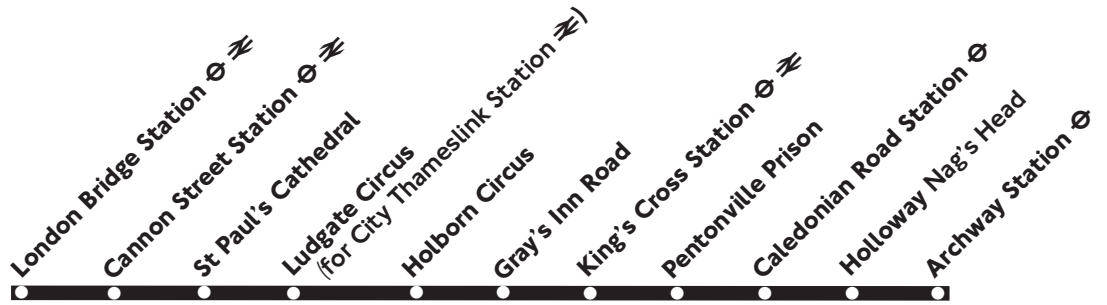

17

Daily

London Bridge - King's Cross - Archway

Monday - Friday

London Bridge Station	0500	0515	0530	0545	0600	0615	0630	0640	0647	0654		1932		2035	2050	2105
Cannon Street Station	0503	0518	0533	0548	0603	0618	0633	0645	0652	0659	Then	1938	Then	2038	2053	2108
Ludgate Circus	0507	0522	0537	0552	0607	0622	0637	0649	0656	0705	about	1943	about	2042	2057	2112
King's Cross Gray's Inn Road	0514	0529	0544	0559	0614	0629	0645	0658	0707	0717	every	1958	every	2051	2106	2121
King's Cross Station York Way	0515	0530	0545	0600	0615	0631	0647	0700	0710	0720	8 minutes	2000	12 minutes	2052	2107	2122
Holloway Nag's Head	0524	0539	0554	0609	0624	0640	0656	0709	0720	0732	until	2010	until	2102	2117	2132
Archway Station	0530	0545	0600	0615	0631	0647	0703	0716	0728	0740		2018		2110	2125	2140
London Bridge Station	2120	2135	2150	Then		05	20	35	50		0005	0020	0035	0050		
Cannon Street Station	2123	2138	2153	every		08	23	38	53		0008	0023	0038	0053		
Ludgate Circus	2127	2142	2157	15 minutes		12	27	42	57		0012	0027	0042	0057		
King's Cross Gray's Inn Road	2136	2151	2206	at these		21	36	51	06	until	0021	0036	0051	0106		
King's Cross Station York Way	2137	2152	2207	minutes		22	37	52	07		0022	0037	0052	0107		
Holloway Nag's Head	2147	2202	2217	past the		32	47	02	17		0032	0047	0102	0117		
Archway Station	2155	2210	2225	hour		40	55	10	25		0040	0055	0110	0125		