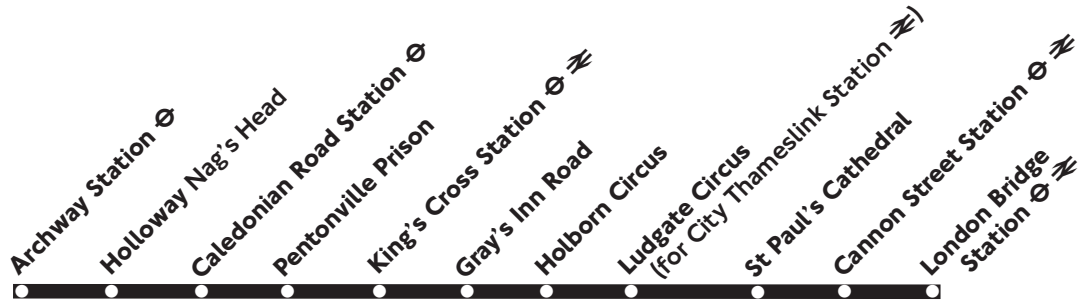

17

Archway - King's Cross - London Bridge

Daily

Monday - Friday

Archway Station Junction Road ⇄	0425	0440	0455	0510	0525	0540	0555		1838		1925	1940	1955	2010	2025	2040
Archway Holloway Road	0426	0441	0456	0511	0526	0541	0556	Then	1840	Then	1927	1942	1957	2011	2026	2041
Holloway Nag's Head	0431	0446	0501	0516	0531	0546	0601	about	1847	about	1934	1949	2004	2018	2033	2048
King's Cross Station ⇄ ⇄	0439	0454	0509	0524	0539	0554	0609	every	1858	every	1945	2000	2014	2028	2043	2058
Ludgate Circus ⇄	0447	0502	0517	0532	0547	0602	0617	8 minutes	1911	12 minutes	1958	2009	2023	2037	2052	2107
Cannon Street Station ⇄ ⇄	0451	0506	0521	0536	0551	0606	0621	until	1915	until	2002	2012	2026	2040	2055	2110
London Bridge Station ⇄ ⇄	0455	0510	0525	0540	0555	0610	0625		1922		2006	2016	2030	2044	2059	2114

Archway Station Junction Road ⇄	2055	Then	10	25	40	55		0010								
Archway Holloway Road	2056	every	11	26	41	56		0011								
Holloway Nag's Head	2103	15 minutes	18	33	48	03		0018								
King's Cross Station ⇄ ⇄	2113	at these	28	43	58	13	until	0028								
Ludgate Circus ⇄	2122	minutes	37	52	07	22		0037								
Cannon Street Station ⇄ ⇄	2125	past the	40	55	10	25		0040								
London Bridge Station ⇄ ⇄	2129	hour	44	59	14	29		0044								

Saturday (also Good Friday)

Archway Station Junction Road ⇄	0425	0455	0515	0535	0555	0610	0624	0639	0654	0709	0724	0739	0754	0809	0823		1801
Archway Holloway Road	0426	0456	0516	0536	0556	0611	0625	0640	0655	0710	0725	0740	0755	0810	0824	Then	1803
Holloway Nag's Head	0431	0501	0521	0541	0601	0616	0630	0645	0700	0715	0730	0745	0800	0815	0829	about	1811
King's Cross Station ⇄ ⇄	0439	0509	0529	0549	0609	0624	0639	0654	0709	0724	0739	0754	0809	0824	0838	every	1822
Ludgate Circus ⇄	0447	0517	0537	0557	0617	0632	0647	0702	0717	0732	0747	0802	0817	0832	0846	10 minutes	1831
Cannon Street Station ⇄ ⇄	0451	0521	0541	0601	0621	0636	0651	0706	0721	0736	0751	0806	0821	0836	0850	until	1834
London Bridge Station ⇄ ⇄	0455	0525	0545	0605	0625	0640	0655	0710	0725	0740	0755	0810	0825	0840	0854		1838

Archway Station Junction Road ⇄	1827	1840	1855	Then	10	25	40	55		0010						
Archway Holloway Road	1829	1841	1856	every	11	26	41	56		0011						
Holloway Nag's Head	1836	1848	1903	15 minutes	18	33	48	03		0018						
King's Cross Station ⇄ ⇄	1846	1858	1913	at these	28	43	58	13	until	0028						
Ludgate Circus ⇄	1855	1907	1922	minutes	37	52	07	22		0037						
Cannon Street Station ⇄ ⇄	1858	1910	1925	past the	40	55	10	25		0040						
London Bridge Station ⇄ ⇄	1902	1914	1929	hour	44	59	14	29		0044						

Sunday and other Public Holidays