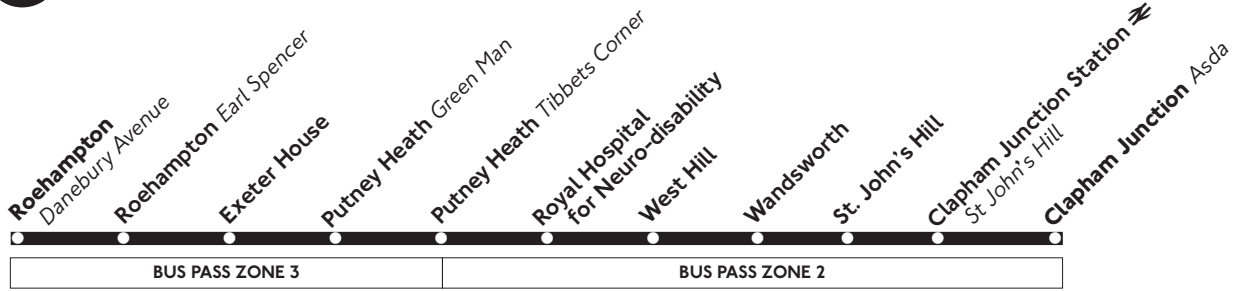

170

Roehampton - Wandsworth - Clapham Junction

Daily

Mondays to Fridays

Roehampton Danebury Avenue	0505	0520	0535	0550	0605	0620	0635	0650	Then	1840	1855	1910	1925	1940	1954	2009	2024
Roehampton Earl Spencer	0508	0523	0538	0553	0608	0623	0638	0653	about	1843	1858	1913	1928	1943	1957	2012	2027
Putney Heath Green Man	0513	0528	0543	0559	0613	0628	0643	0658	every	1849	1904	1918	1933	1948	2002	2017	2032
Wandsworth Municipal Buildings	0522	0537	0552	0607	0622	0637	0652	0707	10 minutes	1858	1913	1927	1942	1957	2011	2026	2041
Clapham Junction Asda	0528	0543	0558	0613	0628	0644	0659	0714	until	1908	1923	1935	1950	2005	2018	2033	2048
Roehampton Danebury Avenue	2039	2054	Then every	09	24	39	54		0009	0024	0039	0054					
Roehampton Earl Spencer	2042	2057	15 minutes,	12	27	42	57		0012	0027	0042	0057					
Putney Heath Green Man	2047	2102	at these	17	32	47	02	until	0017	0032	0047	0102					
Wandsworth Municipal Buildings	2056	2111	minutes	26	41	56	11		0026	0041	0056	0111					
Clapham Junction Asda	2103	2118	past the hour	33	48	03	18		0033	0048	0103	0118					