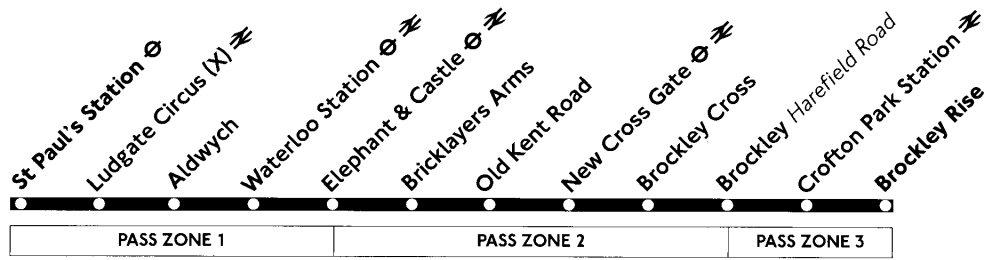

19.3.01(A)
T32770

172

St Paul's Station - New Cross - Brockley Rise

Daily

Mondays to Fridays

St Paul's Station ⇄	0605	0625	0643	0656	0707	0717		1910	1925	1940	1955	2010	2025	2040	2055	2110	2125
Ludgate Circus (X) ⇄	0610	0630	0648	0701	0713	0723	Then	1916	1931	1945	2000	2015	2030	2045	2100	2115	2130
Waterloo Station ⇄	0617	0637	0655	0708	0721	0732	about	1926	1939	1952	2007	2022	2037	2052	2107	2122	2137
Elephant & Castle ⇄	0621	0641	0659	0712	0725	0736	every	1931	1944	1956	2011	2026	2041	2056	2111	2126	2141
Old Kent Road Tesco	0627	0647	0705	0718	0732	0744	10	1939	1953	2004	2019	2034	2049	2104	2119	2133	2147
New Cross Gate ⇄	0634	0654	0712	0725	0740	0752	minutes	1949	2000	2011	2026	2041	2056	2111	2126	2140	2154
Brockley Cross	0640	0700	0718	0731	0746	0758	until	1957	2008	2019	2034	2049	2104	2119	2134	2147	2200
Brockley Rise Chandos	0645	0705	0725	0740	0755	0807		2003	2014	2025	2040	2055	2110	2125	2140	2152	2205

St Paul's Station ⇄	2140	2155	2210	2225	2240	2255	2310	2325	2340	2355	0010						
Ludgate Circus (X) ⇄	2145	2200	2215	2230	2245	2300	2315	2330	2345	2400	0015						
Waterloo Station ⇄	2152	2207	2222	2237	2252	2307	2322	2337	2352	0007	0022						
Elephant & Castle ⇄	2156	2211	2226	2241	2256	2311	2326	2341	2356	0011	0026						
Old Kent Road Tesco	2202	2217	2232	2247	2302	2317	2332	2347	0002	0017	0032						
New Cross Gate ⇄	2209	2224	2239	2254	2309	2324	2339	2354	0009	0024	0039						
Brockley Cross	2215	2230	2245	2300	2315	2330	2345	2400	0015	0030	0045						
Brockley Rise Chandos	2220	2235	2250	2305	2320	2335	2350	0005	0020	0035	0050						