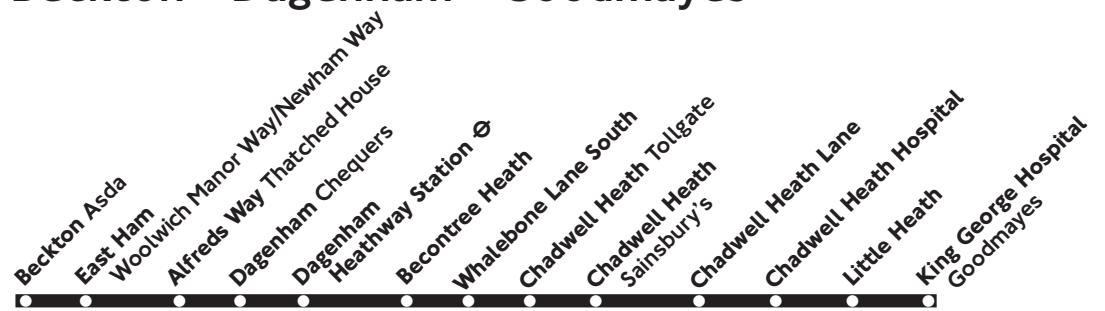

173

Daily

Beckton - Dagenham - Goodmayes

Monday - Friday

Beckton Asda	0528	0548	0608	0625	0640	0655	0710	0725	0740			1355	1408	1421	1433	1445	1457	1512
Alfreds Way Thatched House	0535	0555	0615	0632	0647	0702	0718	0734	0750	Then		1406	1419	1432	1444	1457	1510	1525
Dagenham Chequers	0541	0601	0621	0638	0653	0709	0725	0741	0757	every		1413	1426	1439	1452	1506	1520	1535
Dagenham Heathway Station	0544	0604	0624	0641	0656	0714	0730	0746	0802	15		1418	1431	1444	1457	1511	1525	1540
Becontree Heath Merry Fiddlers	0548	0608	0628	0645	0704	0722	0738	0754	0810	minutes		1426	1439	1452	1505	1519	1533	1548
Chadwell Heath Tollgate	0551	0611	0631	0649	0708	0727	0743	0759	0815	until		1430	1443	1456	1509	1523	1537	1552
Chadwell Heath Sainsbury's	0553	0613	0633	0651	0710	0729	0745	0801	0817			1432	1445	1458	1512	1526	1540	1555
King George Hospital Goodmayes	0601	0621	0641	0701	0720	0739	0755	0811	0827			1442	1455	1508	1522	1536	1550	1605

Saturday (also Good Friday)

Beckton Asda	0528			0728	0752	0812	0832	0852	0910	0925	0940	0955	1010						1655	1710	1725
Alfreds Way Thatched House	0535	Then		0735	0759	0819	0839	0859	0919	0934	0949	1005	1021	Then					1706	1721	1736
Dagenham Chequers	0541	every		0741	0805	0825	0845	0905	0925	0940	0955	1012	1028	every					1713	1728	1743
Dagenham Heathway Station	0544	30		0744	0808	0828	0848	0909	0929	0945	1000	1017	1033	15					1718	1733	1747
Becontree Heath Merry Fiddlers	0548	minutes		0748	0812	0832	0853	0914	0934	0951	1008	1025	1041	minutes					1726	1739	1752
Chadwell Heath Tollgate	0551	until		0751	0815	0836	0857	0918	0938	0955	1012	1029	1045	until					1730	1743	1756
Chadwell Heath Sainsbury's	0553			0753	0817	0838	0859	0920	0940	0957	1014	1031	1047						1732	1745	1758
King George Hospital Goodmayes	0601			0801	0825	0847	0909	0930	0950	1007	1024	1041	1057						1742	1755	1808