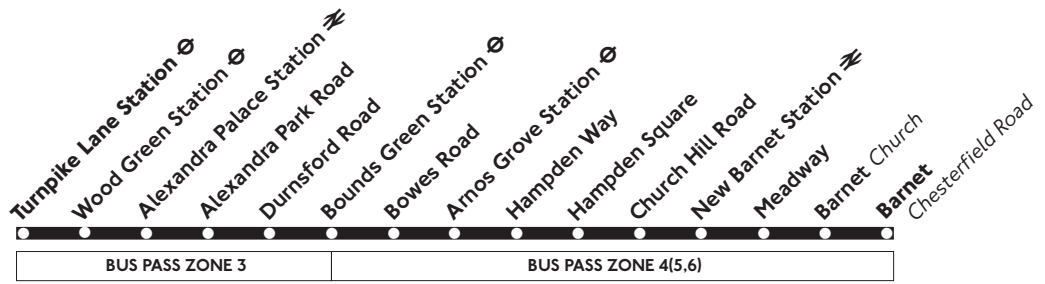

## Turnpike Lane Station - Arnos Grove - Barnet

### Mondays to Fridays

Turnpike Lane Station ⇄	0530	0550	0605	0620	0629	0638	0647	0655	0703		1910	1920	1930	1940	1950	2002	2015
Wood Green Station ⇄	0534	0554	0609	0624	0633	0642	0651	0659	0707		1916	1926	1936	1945	1955	2006	2019
Bounds Green Station ⇄	0543	0603	0618	0633	0643	0652	0701	0709	0717	Then	1927	1937	1947	1955	2005	2015	2028
Arnos Grove Station ⇄	0547	0607	0622	0637	0647	0657	0706	0714	0723	about every	1932	1942	1952	2000	2009	2019	2032
Hampden Square Osidge Arms	0552	0612	0628	0644	0654	0704	0713	0722	0731	8 minutes	1939	1949	1958	2006	2014	2024	2037
New Barnet Station Approach ⇄	0600	0620	0636	0653	0703	0713	0722	0732	0742	until	1949	1958	2006	2014	2022	2032	2045
Barnet Church	0604	0624	0641	0658	0708	0718	0728	0738	0748		1954	2002	2010	2018	2026	2036	2049
Barnet Chesterfield Road	0610	0630	0647	0704	0714	0724	0734	0744	0754		2000	2008	2016	2024	2032	2042	2055