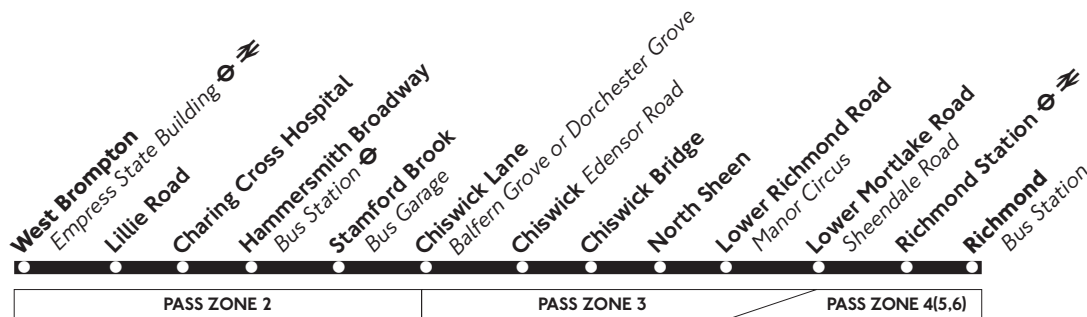

190

West Brompton - Chiswick - Richmond

Daily

Mondays to Fridays

West Brompton Empress State Bldg	0550	0610	0630	0650	0709	0726	0743	0800	0820	0840	Then	00	20	40	1500	1515	1530	
Charing Cross Hospital	0556	0616	0636	0656	0716	0736	0754	0811	0831	0851	every	11	31	51	1511	1526	1541	
Hammersmith Broadway Bus Station	0600	0620	0640	0700	0720	0740	0759	0817	0837	0857	20 minutes,	17	37	57	1517	1532	1547	
Stamford Brook Bus Garage	0606	0626	0646	0706	0726	0746	0806	0826	0846	0906	at these	26	46	06	until	1526	1542	1558
Chiswick Edensor Road	0612	0632	0652	0712	0734	0754	0814	0834	0854	0914	minutes	34	54	14	1534	1551	1608	
Richmond Station	0620	0640	0700	0720	0742	0804	0824	0844	0904	0924	past the	44	04	24	1544	1601	1618	
Richmond Bus Station	0623	0643	0703	0723	0745	0807	0827	0847	0907	0927	hour	47	07	27	1547	1605	1623	

Saturdays

West Brompton Empress State Bldg	0550	Then	10	30	50	0810	0830	0850	0905	0920	0935	0950	1005	1020	1040	1100	1120	
Charing Cross Hospital	0556	every	16	36	56	0816	0836	0856	0911	0927	0943	0959	1015	1031	1051	1111	1131	
Hammersmith Broadway Bus Station	0600	20 minutes,	20	40	00	0820	0840	0900	0917	0934	0951	1007	1023	1039	1059	1119	1139	
Stamford Brook Bus Garage	0606	at these	26	46	06	until	0826	0846	0906	0924	0942	0959	1016	1033	1050	1110	1130	1150
Chiswick Edensor Road	0612	minutes	32	52	12	0832	0852	0912	0930	0948	1006	1024	1042	1102	1122	1142	1202	
Richmond Station	0620	past the	40	00	20	0840	0900	0920	0938	0956	1015	1035	1055	1115	1135	1155	1215	
Richmond Bus Station	0623	hour	43	03	23	0843	0903	0923	0942	1001	1020	1040	1100	1120	1140	1200	1220	