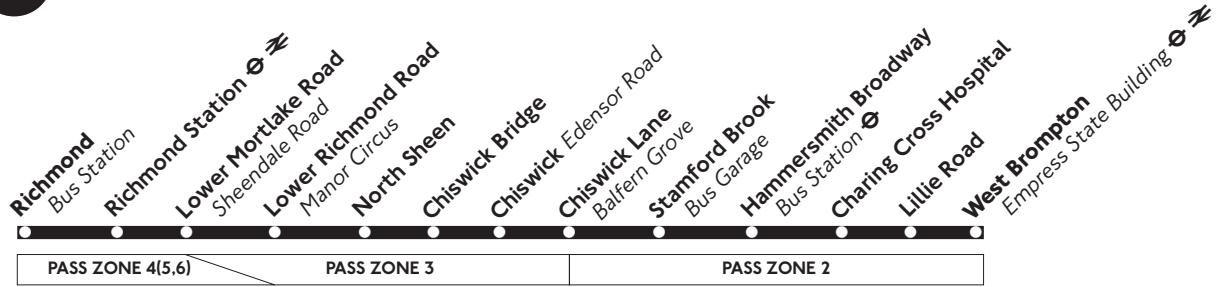

8.12.01
T37980

190

Richmond - Chiswick - West Brompton

Daily

Mondays to Fridays

Richmond Bus Station	0550	0610	0630	0650	0710	0720	0730	0740	0800	0820	0840	0900	0920	0940	1000	1020	1040	1100
Richmond Station	0554	0614	0634	0654	0714	0724	0734	0745	0805	0825	0845	0905	0925	0945	1005	1025	1045	1105
Chiswick Edensor Road	0603	0623	0643	0703	0723	0733	0744	0758	0818	0838	0857	0916	0936	0956	1016	1036	1056	1116
Stamford Brook Bus Garage	0607	0627	0647	0707	0727	0740	0756	0812	0832	0852	0909	0926	0944	1004	1024	1044	1104	1124
Hammersmith Broadway Bus Station	0614	0634	0654	0714	0734	0749	0806	0823	0843	0903	0919	0936	0952	1012	1032	1052	1112	1132
Charing Cross Hospital	0616	0636	0656	0716	0738	0753	0811	0829	0849	0909	0925	0941	0957	1017	1037	1057	1117	1137
West Brompton Empress State Bldg	0621	0641	0701	0721	0741	0801	0821	0841	0901	0921	0936	0951	1006	1026	1046	1106	1126	1146
Richmond Bus Station	1120	1140	<i>Then</i>	<i>00</i>	<i>20</i>	<i>40</i>	1800	1820	1840	1900	1920	1940	<i>Then</i>	<i>00</i>	<i>20</i>	<i>40</i>	2300	2300
Richmond Station	1125	1145	<i>every</i>	<i>05</i>	<i>25</i>	<i>45</i>	1805	1825	1845	1904	1924	1944	<i>every</i>	<i>04</i>	<i>24</i>	<i>44</i>	2304	2304
Chiswick Edensor Road	1136	1156	<i>20 minutes,</i>	<i>16</i>	<i>36</i>	<i>56</i>	1816	1836	1856	1913	1933	1953	<i>20 minutes,</i>	<i>13</i>	<i>33</i>	<i>53</i>	2313	2313
Stamford Brook Bus Garage	1144	1204	<i>at these</i>	<i>24</i>	<i>44</i>	<i>04</i>	1824	1844	1902	1919	1937	1957	<i>at these</i>	<i>17</i>	<i>37</i>	<i>57</i>	2317	2317
Hammersmith Broadway Bus Station	1152	1212	<i>minutes</i>	<i>32</i>	<i>52</i>	<i>12</i>	1832	1852	1909	1926	1944	2004	<i>minutes</i>	<i>24</i>	<i>44</i>	<i>04</i>	2324	2324
Charing Cross Hospital	1157	1217	<i>past the</i>	<i>37</i>	<i>57</i>	<i>17</i>	1837	1857	1914	1930	1946	2006	<i>past the</i>	<i>26</i>	<i>46</i>	<i>06</i>	2326	2326
West Brompton Empress State Bldg	1206	1226	<i>hour</i>	<i>46</i>	<i>06</i>	<i>26</i>	1846	1906	1921	1936	1951	2011	<i>hour</i>	<i>31</i>	<i>51</i>	<i>11</i>	2331	2331
Richmond Bus Station	2320	2350																
Richmond Station	2324	2354																
Chiswick Edensor Road	2333	0003																
Stamford Brook Bus Garage	2337	0007																
Hammersmith Broadway Bus Station	2344	0014																
Charing Cross Hospital	2346	0016																
West Brompton Empress State Bldg	2351	0021																