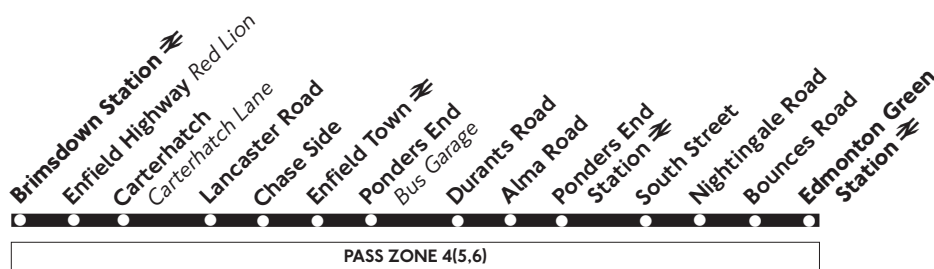

191

Daily

Brimsdown - Enfield - Edmonton Green

PASS ZONE 4(5.6)

Mondays to Fridays

Brimsdown Station ⇌	0510	0530	0550	0610	0625	0635	0645	0655	0705				1445	---	1455		1905	1920
Enfield Highway Red Lion	0517	0537	0557	0617	0632	0642	0652	0702	0713				1453	---	1503		1912	1927
Carterhatch Carterhatch Lane	0522	0542	0602	0623	0638	0648	0658	0708	0719	<i>Then</i>			1458	---	1509	<i>Then</i>	1917	1932
Lancaster Road Hop Poles	0525	0545	0605	0626	0641	0651	0701	0712	0723	<i>about every</i>			1502	SD	1513	<i>about every</i>	1920	1935
Enfield Town Market Place	0531	0551	0611	0632	0648	0658	0708	0719	0731	<i>10 minutes</i>			1511	1518	1522	<i>10 minutes</i>	1927	1941
Ponders End Bus Garage	0537	0557	0617	0638	0654	0705	0715	0727	0739	<i>until</i>			1520	1527	1531	<i>until</i>	1934	1948
Ponders End Station ⇌	0541	0601	0621	0643	0659	0710	0721	0733	0745				1526	1533	1537		1939	1953
Bounces Road Montagu Road	0547	0607	0627	0649	0705	0716	0728	0740	0753				1534	1541	1545		1946	2000
Edmonton Green Station ⇌	0550	0610	0630	0652	0709	0721	0733	0745	0758				1539	1546	1550		1950	2004

Brimsdown Station ⇌	1940	2000	2020	2040	2100	2120	2140	2200	2220	2240	2300	2320	2340	2400				
Enfield Highway Red Lion	1947	2007	2027	2047	2107	2127	2147	2207	2227	2247	2307	2327	2347	0007				
Carterhatch Carterhatch Lane	1952	2012	2032	2052	2112	2132	2151	2211	2231	2251	2311	2331	2351	0011				
Lancaster Road Hop Poles	1955	2015	2035	2055	2115	2135	2154	2214	2234	2254	2314	2334	2354	0014				
Enfield Town Market Place	2001	2021	2041	2101	2121	2141	2200	2220	2240	2300	2320	2340	2400	0020				
Ponders End Bus Garage	2007	2027	2047	2107	2127	2147	2206	2226	2246	2306	2326	2346	0006	0026				
Ponders End Station ⇌	2012	2032	2052	2112	2132	2152	2211	2231	2251	2311	2331	2351	0011	0031				
Bounces Road Montagu Road	2019	2039	2059	2119	2139	2159	2218	2237	2257	2317	2337	2357	0017	0037				
Edmonton Green Station ⇌	2023	2043	2103	2123	2143	2203	2222	2241	2300	2320	2340	2400	0020	0040				

SD - Schooldays only.

Saturdays