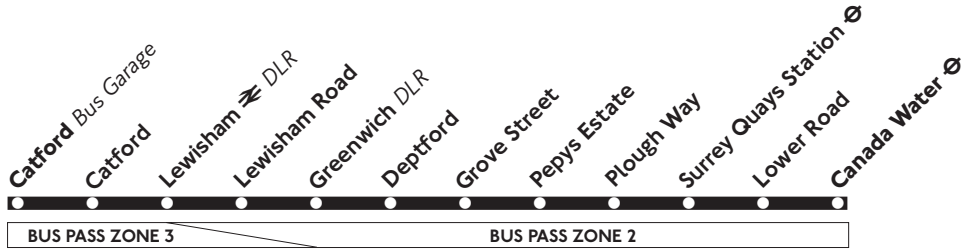

199

Catford - Lewisham - Canada Water

Daily

Mondays to Fridays

Catford Bus Garage	0440	0500	0520	0540	0555	0610		1820	1835	1850	1905	1920	1935	1950	2006	2021	2036
Catford Lewisham Town Hall	0443	0503	0523	0543	0558	0613	Then	1824	1839	1854	1909	1924	1939	1954	2010	2025	2040
Lewisham High St Station Road (DLR)	0452	0512	0532	0552	0607	0622	about	1837	1851	1905	1920	1935	1950	2005	2020	2035	2050
Greenwich Church Street (X) DLR	0458	0518	0538	0558	0613	0628	every	1844	1858	1912	1927	1942	1957	2012	2027	2042	2057
Pepys Estate Grove Street	0506	0526	0546	0606	0621	0636	12 minutes	1852	1906	1920	1935	1950	2005	2020	2035	2050	2105
Surrey Quays Station	0511	0531	0551	0611	0626	0641	until	1857	1911	1925	1940	1955	2010	2025	2040	2055	2110
Canada Water Station	0514	0534	0554	0614	0629	0644		1900	1914	1928	1943	1958	2013	2028	2043	2058	2113
Catford Bus Garage	2051	2106	2121	2136	2151	2206	2221	2241	2301	2321	2341	0001	0021				
Catford Lewisham Town Hall	2055	2110	2125	2140	2155	2209	2224	2244	2304	2324	2344	0004	0024				
Lewisham High St Station Road (DLR)	2105	2120	2135	2150	2205	2218	2233	2253	2313	2333	2353	0013	0033				
Greenwich Church Street (X) DLR	2112	2127	2142	2157	2211	2224	2239	2259	2319	2339	2359	0019	0039				
Pepys Estate Grove Street	2120	2135	2150	2205	2219	2232	2247	2307	2327	2347	0007	0027	0047				
Surrey Quays Station	2125	2140	2155	2210	2224	2237	2252	2312	2332	2352	0012	0032	0052				
Canada Water Station	2128	2143	2158	2213	2227	2240	2255	2315	2335	2355	0015	0035	0055				