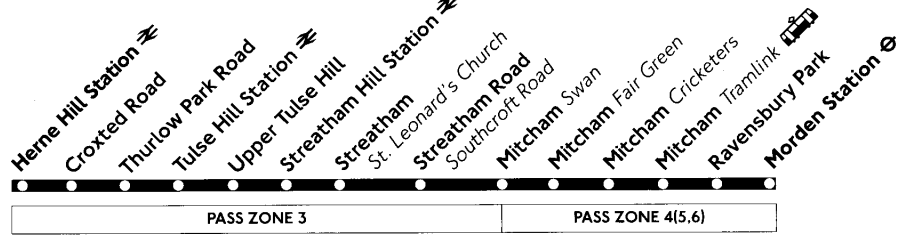

201

Daily

Herne Hill - Streatham - Morden

Monday to Fridays

Herne Hill Station Norwood Road ⇌	0525	0545	0605	0625	0640	0655	0707	0720	0733	0748	0802	0815	0830	0845	0901	0917	0933	0949
Croxted Road Thurlow Park Road ⇌	0530	0550	0610	0630	0645	0700	0713	0726	0739	0754	0809	0823	0838	0853	0908	0924	0940	0955
Tulse Hill Station Christchurch Road ⇌	0532	0552	0612	0632	0647	0702	0716	0730	0743	0758	0813	0828	0843	0858	0913	0929	0945	1000
Upper Tulse Hill Roupell Road	0536	0556	0616	0636	0651	0706	0721	0735	0748	0803	0818	0833	0848	0903	0918	0934	0950	1005
Streatham Hill Station ⇌	0541	0601	0621	0641	0656	0711	0726	0741	0754	0809	0824	0839	0854	0908	0923	0939	0955	1010
Streatham St. Leonard's Church	0545	0605	0625	0645	0700	0715	0730	0745	0758	0813	0828	0843	0858	0912	0927	0943	0959	1014
Streatham Road Southcroft Road	0550	0610	0630	0650	0705	0721	0736	0751	0805	0820	0835	0850	0904	0918	0933	0949	1005	1020
Mitcham Fair Green	0556	0616	0636	0656	0712	0728	0743	0758	0812	0827	0842	0857	0912	0926	0941	0957	1013	1028
Morden Station ⇌	0604	0624	0645	0707	0725	0742	0759	0815	0830	0846	0901	0916	0929	0941	0953	1007	1023	1038

Herne Hill Station Norwood Road ⇌	1005	Then	20	35	50	05	1420	1435	1450	1504	1519	1534	1548	1603	1618	1633	1649	1704	
Croxted Road Thurlow Park Road ⇌	1010	every	25	40	55	10	1425	1440	1455	1510	1525	1540	1555	1610	1625	1640	1656	1711	
Tulse Hill Station Christchurch Road ⇌	1015	15	30	45	00	15	1430	1445	1500	1515	1530	1545	1600	1615	1630	1645	1701	1716	
Upper Tulse Hill Roupell Road	1020	mins.	35	50	05	20	1435	1450	1505	1520	1535	1550	1605	1620	1635	1650	1706	1721	
Streatham Hill Station ⇌	1025	at	40	55	10	25	until	1440	1455	1510	1525	1540	1555	1610	1625	1640	1655	1711	1726
Streatham St. Leonard's Church	1029	these	44	59	14	29	1444	1459	1514	1530	1545	1600	1615	1630	1645	1700	1716	1731	
Streatham Road Southcroft Road	1035	mins	50	05	20	35	1450	1505	1520	1537	1552	1607	1622	1637	1652	1707	1723	1738	
Mitcham Fair Green	1043	past the	58	13	28	43	1458	1513	1528	1545	1600	1616	1631	1646	1701	1716	1732	1747	
Morden Station ⇌	1053	hour	08	23	38	53	1508	1523	1539	1556	1612	1628	1644	1659	1714	1729	1745	1800	

Herne Hill Station Norwood Road ⇌	1719	1734	1749	1803	1818	1833	1850	1906	1926	1946	2006	2026	2056	26	56			0026
Croxted Road Thurlow Park Road ⇌	1726	1741	1756	1810	1825	1840	1856	1912	1932	1952	2012	2032	2102	Then	32	02		0032
Tulse Hill Station Christchurch Road ⇌	1731	1746	1801	1815	1830	1845	1901	1916	1935	1955	2015	2035	2105	every	35	05		0035
Upper Tulse Hill Roupell Road	1736	1751	1806	1820	1834	1849	1905	1920	1939	1959	2019	2039	2109	30 minutes,	39	09		0039
Streatham Hill Station ⇌	1741	1756	1811	1825	1839	1854	1910	1925	1944	2004	2024	2044	2114	at these	44	14	until	0044
Streatham St. Leonard's Church	1746	1801	1816	1830	1844	1859	1915	1930	1949	2009	2029	2049	2119	minutes	49	19		0049
Streatham Road Southcroft Road	1753	1808	1823	1836	1850	1905	1920	1935	1954	2014	2034	2054	2124	past the	54	24		0054
Mitcham Fair Green	1802	1817	1832	1845	1859	1913	1926	1941	2000	2020	2040	2100	2130	hour	00	30		0100
Morden Station ⇌	1815	1829	1843	1856	1910	1924	1937	1951	2008	2028	2048	2108	2138		08	38		0108

Saturdays