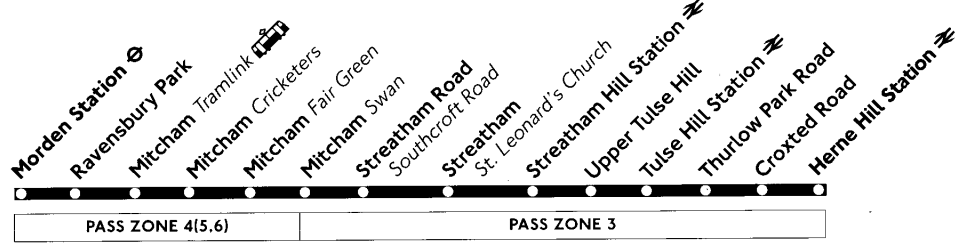

201

Daily

Morden - Streatham - Herne Hill

Mondays to Fridays

Morden Station	0510	0530	0550	0609	0623	0638	0651	0706	0716	0728	0740	0754	0809	0824	0839	0855	0911	0926
Mitcham Fair Green	0519	0539	0559	0618	0632	0647	0700	0715	0727	0741	0755	0810	0825	0840	0855	0911	0926	0941
Streatham Road Southcroft Road	0525	0545	0605	0624	0639	0654	0707	0722	0736	0750	0804	0819	0834	0849	0904	0919	0934	0949
Streatham St. Leonard's Church	0529	0549	0609	0628	0643	0658	0711	0726	0741	0756	0811	0826	0841	0856	0911	0924	0939	0954
Streatham Hill Station	0532	0552	0612	0631	0646	0701	0714	0729	0744	0759	0814	0829	0844	0859	0914	0928	0943	0958
Upper Tulse Hill Roupell Road	0537	0557	0617	0636	0651	0706	0719	0734	0749	0805	0820	0835	0850	0905	0920	0934	0949	1004
Tulse Hill Station Tulse Hill	0541	0601	0621	0640	0655	0710	0723	0738	0754	0810	0825	0840	0855	0910	0925	0939	0954	1009
Croxted Road Thurlow Park Road	0544	0604	0624	0643	0658	0713	0726	0741	0757	0813	0828	0843	0858	0913	0929	0943	0958	1013
Herne Hill Station Dulwich Road	0549	0609	0629	0648	0703	0718	0733	0748	0804	0820	0835	0850	0905	0920	0937	0951	1005	1019

Morden Station	0942	0958	1013	1029	1045	1101	1117	1133	1148				03	18	33	48	1403	1418	1433	1448	
Mitcham Fair Green	0956	1011	1026	1041	1056	1111	1126	1141	1156	Then			11	26	41	56	1411	1426	1441	1456	
Streatham Road Southcroft Road	1004	1019	1034	1049	1104	1119	1134	1149	1204	every			19	34	49	04	1419	1434	1449	1504	
Streatham St. Leonard's Church	1009	1024	1039	1054	1109	1124	1139	1154	1209	15 minutes,			24	39	54	09	n	1424	1439	1454	1509
Streatham Hill Station	1013	1028	1043	1058	1113	1128	1143	1158	1213	at these			28	43	58	13	t	1428	1443	1458	1513
Upper Tulse Hill Roupell Road	1019	1034	1049	1104	1119	1134	1149	1204	1219	minutes			34	49	04	19	i	1434	1449	1504	1519
Tulse Hill Station Tulse Hill	1024	1039	1054	1109	1124	1139	1154	1209	1219	past the			39	54	09	24	l	1439	1454	1509	1524
Croxted Road Thurlow Park Road	1028	1043	1058	1113	1128	1143	1158	1213	1228	hour			43	58	13	28		1443	1458	1513	1528
Herne Hill Station Dulwich Road	1033	1048	1103	1118	1133	1148	1203	1218	1233				48	03	18	33		1448	1503	1519	1535