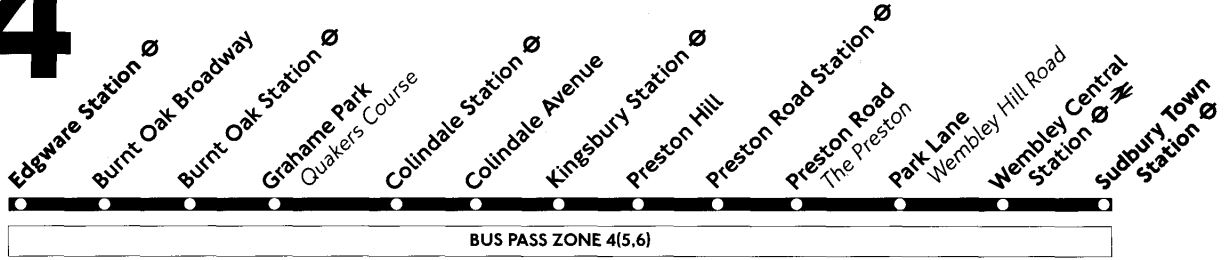

### Mondays to Fridays

Edgware Station	0600	0612	0624	0636	0648					1922	1934	1946	1958	2010	2025	2040	2055	2110	2125	2140
Burnt Oak Station	0607	0619	0631	0643	0655					1931	1943	1953	2005	2017	2032	2047	2102	2117	2132	2147
Grahame Park Quakers Course	0612	0624	0636	0648	0700	Then				1936	1948	1958	2010	2022	2037	2052	2107	2122	2137	2152
Colindale Station (C)	0614	0626	0638	0650	0702	about				1939	1951	2001	2013	2025	2040	2055	2110	2125	2140	2155
Colindale Avenue Edgware Road	0616	0628	0640	0652	0704	every				1941	1953	2003	2015	2027	2042	2057	2112	2127	2142	2157
Kingsbury Station	0622	0634	0646	0658	0710	10 minutes				1949	1958	2008	2020	2032	2048	2102	2118	2132	2147	2202
Preston Road The Preston	0630	0644	0654	0706	0718	until				1955	2004	2014	2026	2038	2053	2108	2123	2138	2153	2208
Wembley Central Station	0636	0648	0700	0712	0724					2000	2009	2019	2031	2043	2058	2113	2128	2143	2158	2213
Sudbury Town Station	0640	0652	0704	0716	0729					2004	2013	2023	2035	2047	2102	2117	2132	2147	2202	2217