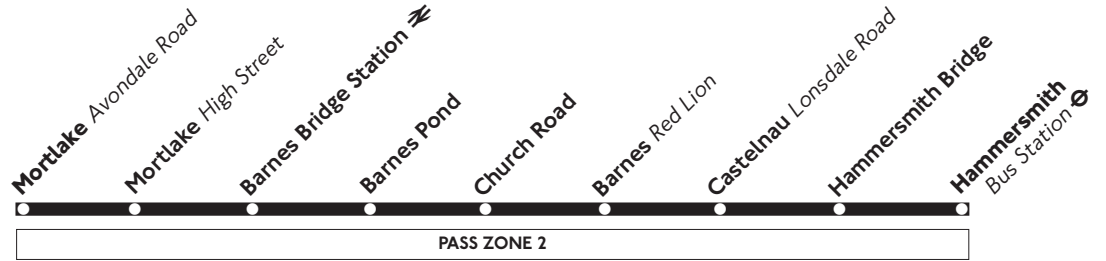

209

Mortlake - Barnes - Hammersmith

Daily

Mondays to Fridays

Mortlake Avondale Road	0520	0535	0550	0605	0620	0635	0645	0655	Then	0931	Then	1501
Barnes Pond	0523	0538	0553	0608	0623	0638	0648	0658	about	0934	every	1504
Barnes Red Lion	0524	0539	0554	0609	0624	0639	0649	0659	every	0936	6 minutes	1506
Castelnau Lonsdale Road	0528	0543	0558	0613	0628	0643	0653	0703	4 minutes	0940	until	1510
Hammersmith Bus Station ⚡	0531	0546	0601	0616	0631	0646	0656	0706	until	0945		1515
Mortlake Avondale Road	1505	Then		1925	1931	1937	Then		2031	Then		0041
Barnes Pond	1508	about		1928	1934	1940	every		2034	every		0044
Barnes Red Lion	1510	every		1930	1936	1941	6 minutes		2035	10 minutes		0045
Castelnau Lonsdale Road	1515	4 minutes		1935	1940	1945	until		2039	until		0049
Hammersmith Bus Station ⚡	1520	until		1940	1944	1948			2042			0052

Saturdays

Mortlake Avondale Road	0520	0535	0550	0605	0620	0635	0650	0705	0720	0735	0750	Then	0850	
Barnes Pond	0523	0538	0553	0608	0623	0638	0653	0708	0723	0738	0753	every	0853	
Barnes Red Lion	0524	0539	0554	0609	0624	0639	0654	0709	0724	0739	0754	10 minutes	0854	
Castelnau Lonsdale Road	0528	0543	0558	0613	0628	0643	0658	0713	0728	0743	0758	until	0858	
Hammersmith Bus Station ⚡	0531	0546	0601	0616	0631	0646	0701	0716	0731	0746	0801		0901	
Mortlake Avondale Road	0859	0907	0915	0923	0931	Then		1931	1939	1947	1955	2003	2011	2021
Barnes Pond	0902	0910	0918	0926	0934	every		1934	1942	1950	1958	2006	2014	2024
Barnes Red Lion	0903	0912	0920	0928	0936	6 minutes		1936	1943	1951	1959	2007	2015	2025
Castelnau Lonsdale Road	0907	0916	0924	0932	0940	until		1940	1947	1955	2003	2011	2019	2029
Hammersmith Bus Station ⚡	0911	0921	0929	0937	0945			1945	1951	1958	2006	2014	2022	2032
Mortlake Avondale Road	2031	Then		0041										
Barnes Pond	2034	every		0044										
Barnes Red Lion	2035	10 minutes		0045										
Castelnau Lonsdale Road	2039	until		0049										
Hammersmith Bus Station ⚡	2042			0052										

Sundays and Public Holidays

Mortlake Avondale Road	0520	0540	0600	0620	0640	0700	0720	0735	0750	0805	0820	0835	0850	0905
Barnes Pond	0523	0543	0603	0623	0643	0703	0723	0738	0753	0808	0823	0838	0853	0908
Barnes Red Lion	0524	0544	0604	0624	0644	0704	0724	0739	0754	0809	0824	0839	0854	0909
Castelnau Lonsdale Road	0528	0548	0608	0628	0648	0708	0728	0743	0758	0813	0828	0843	0858	0913
Hammersmith Bus Station ⚡	0531	0551	0611	0631	0651	0711	0731	0746	0801	0816	0831	0846	0901	0916
Mortlake Avondale Road	0918	0931	Then		1901	1911	1921	1931	Then		0041			
Barnes Pond	0921	0934	every		1904	1914	1924	1934	every		0044			
Barnes Red Lion	0922	0936	10 minutes		1906	1916	1925	1935	10 minutes		0045			
Castelnau Lonsdale Road	0926	0940	until		1910	1920	1929	1939	until		0049			
Hammersmith Bus Station ⚡	0929	0945			1915	1924	1933	1942			0052