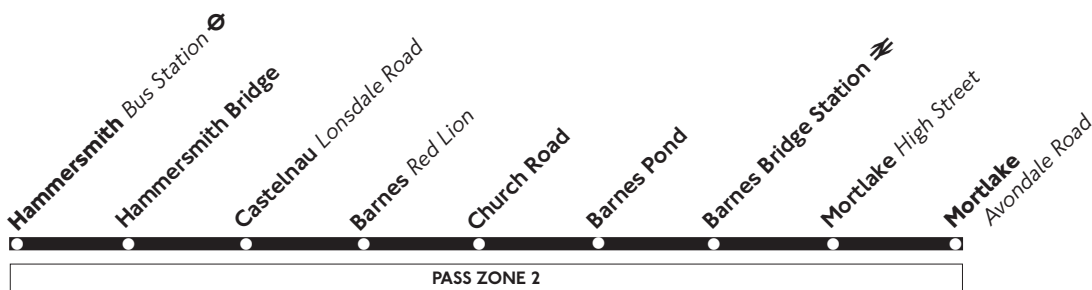

### Mondays to Fridays

<b>Hammersmith Bus Station</b> ⚡	0534	0549	0604	0619	0634	0649	0659	0709	0714	0724	0733	0742	0751	0755
<b>Castelnau Lonsdale Road</b>	0537	0552	0607	0622	0637	0652	0702	0712	0719	0729	0739	0748	0757	0801a
<b>Barnes Red Lion</b>	0540	0555	0610	0625	0640	0655	0705	0715	0723	0733	0743	0752	0801	↓
<b>Barnes Pond</b>	0541	0556	0611	0626	0641	0656	0706	0716	0726	0736	0746	0755	0804	↓
<b>Mortlake Avondale Road</b>	0544	0559	0614	0629	0644	0659	0709	0721	0733	0743	0753	0803	0813	0818