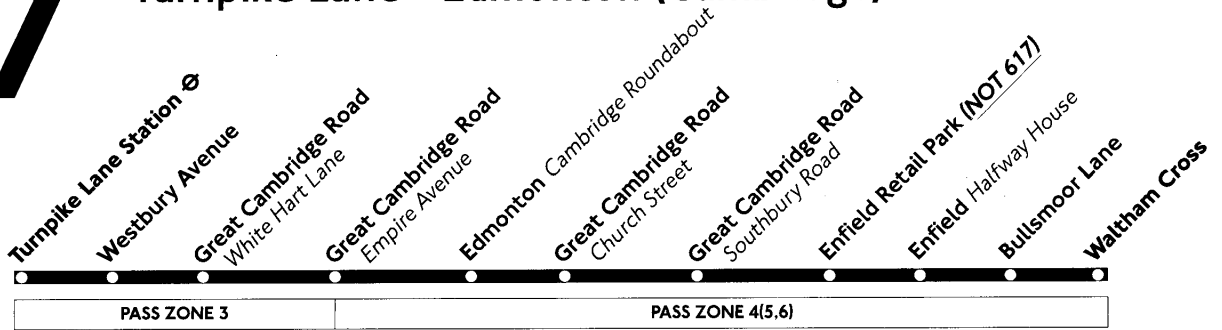

### Mondays to Fridays

	PASS ZONE 3										PASS ZONE 4(5,6)											
	0535	0555	0615	0635	0655	0715	0730	0745	0800	0805	617 SD	617 SD	0815	0830	0845	0900	0915	0930	0945			
Turnpike Lane Station	0535	0555	0615	0635	0655	0715	0730	0745	0800	0805			0815	0830	0845	0900	0915	0930	0945			
Edmonton Cambridge Roundabout	0544	0604	0624	0644	0704	0725	0743	0758	0813	0816	0816	0824	0828	0843	0858	0913	0928	0942	0957			
Great Cambridge Road Church Street	0547	0607	0627	0647	0707	0729	0748	0803	0818	0820	0828	0833	0848	0903	0918	0933	0947	1001				
Great Cambridge Road Southbury Road	0552	0612	0632	0652	0713	0736	0755	0810	0825	0825	0833	0840	0855	0910	0925	0940	0954	1008				
Enfield Retail Park Sainsbury's	0554	0614	0634	0654	0715	0738	0757	0812	0827	↓	↓	0842	0857	0912	0927	0942	0956	1010				
Enfield Halfway House	0556	0616	0636	0656	0718	0741	0800	0815	0830	0830	0838	0845	0900	0915	0930	0945	0959	1013				
St. Ignatius College	↓	↓	↓	↓	↓	↓	↓	↓	↓	↓	0834	0842	↓	↓	↓	↓	↓	↓				
Waltham Cross Bus Station	0605	0625	0645	0705	0730	0755	0814	0829	0844	---	---	0859	0914	0929	0942	0957	1011	1025				
Turnpike Lane Station	1000	1015	1030	1045	Then					00	15	30	45	1400	1415	1430	1445	1500	1515	1530	1545	
Edmonton Cambridge Roundabout	1011	1026	1041	1056	every					11	26	41	56	1411	1426	1441	1456	1511	1526	1543	1558	
Great Cambridge Road Church Street	1015	1030	1045	1100	15 minutes,					15	30	45	00	1415	1430	1445	1500	1515	1532	1549	1604	
Great Cambridge Road Southbury Road	1022	1037	1052	1107	at these					22	37	52	07	until	1422	1437	1452	1507	1523	1540	1557	1612
Enfield Retail Park Sainsbury's	1024	1039	1054	1109	minutes					24	39	54	09		1424	1439	1454	1509	1526	1543	1600	1615
Enfield Halfway House	1027	1042	1057	1112	past the					27	42	57	12		1427	1442	1457	1512	1529	1546	1603	1618
Waltham Cross Bus Station	1039	1054	1109	1124	hour					39	54	09	24		1439	1454	1511	1528	1545	1602	1619	1634
Turnpike Lane Station	1600	1615	1630	1645	1700	1715	1730	1745	1800	1815	1830	1845	1900	1915	1930	1950	2010	2030				
Edmonton Cambridge Roundabout	1613	1628	1643	1658	1713	1728	1743	1758	1813	1828	1843	1857	1910	1925	1939	1959	2019	2039				
Great Cambridge Road Church Street	1619	1634	1649	1704	1719	1734	1749	1804	1819	1834	1848	1901	1914	1929	1942	2002	2022	2042				
Great Cambridge Road Southbury Road	1627	1642	1657	1712	1727	1742	1757	1812	1827	1842	1855	1907	1920	1935	1947	2007	2027	2047				
Enfield Retail Park Sainsbury's	1630	1645	1700	1715	1730	1745	1800	1815	1830	1845	1857	1909	1922	1937	1949	2009	2029	2049				
Enfield Halfway House	1633	1648	1703	1718	1733	1748	1803	1818	1833	1848	1900	1912	1925	1939	1951	2011	2031	2051				
Waltham Cross Bus Station	1649	1704	1719	1734	1749	1804	1819	1834	1846	1859	1910	1922	1935	1948	2000	2020	2040	2100				
Turnpike Lane Station	2050	Then		10	30	50	0010		0030													
Edmonton Cambridge Roundabout	2059	every		19	39	59	0019		0039													
Great Cambridge Road Church Street	2102	20 minutes,		22	42	02	0022		0042													
Great Cambridge Road Southbury Road	2107	at these		27	47	07	until	0027	0047													
Enfield Retail Park Sainsbury's	2109	minutes		29	49	09	0029		0049													
Enfield Halfway House	2111	past the		31	51	11	0031		0051													
Waltham Cross Bus Station	2120	hour		40	00	20	0040		0100													