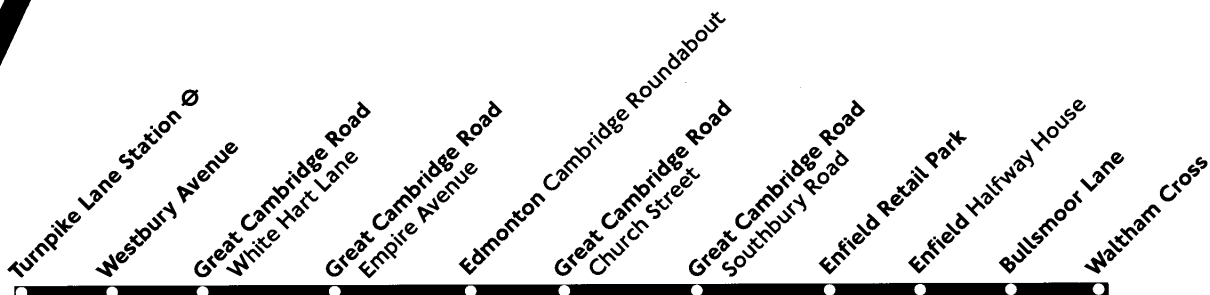

217

Turnpike Lane - Edmonton (Cambridge) - Waltham Cross

Daily

Monday - Friday

	0530	0550	0610	0630	0648	0703	0715	0730	0745	0800	0810	0815	0830	0845	0900	0915	0932	0947
Turnpike Lane Station ⇄	0530	0550	0610	0630	0648	0703	0715	0730	0745	0800	0810	0815	0830	0845	0900	0915	0932	0947
Edmonton Cambridge Roundabout	0539	0559	0619	0639	0658	0713	0728	0743	0758	0813	0823	0828	0843	0858	0913	0928	0943	0958
Great Cambridge Road Church Street	0542	0602	0622	0642	0702	0718	0733	0748	0803	0818	0828	0833	0848	0903	0918	0933	0947	1002
Great Cambridge Road Southbury Road	0547	0607	0627	0647	0707	0725	0740	0755	0810	0825	0835	0840	0855	0910	0925	0940	0954	1009
Enfield Retail Park Sainsbury's	0549	0609	0629	0649	0709	0728	0743	0758	0813	0828	0838	0843	0858	0913	0928	0942	0956	1011
Enfield Halfway House	0551	0611	0631	0651	0712	0732	0747	0802	0817	0832	0842	0847	0902	0917	0932	0946	1000	1015
Waltham Cross Bus Station	0600	0620	0640	0700	0724	0747	0802	0817	0832	0847	0857	0902	0917	0932	0945	0959	1013	1028
Turnpike Lane Station ⇄	1002	1017	1032	1047	Then	02	17	32	47	1402	1417	1432	1447	1501	1514	1528	1542	
Edmonton Cambridge Roundabout	1013	1028	1043	1058	every	13	28	43	58	1413	1428	1443	1458	1513	1526	1541	1556	
Great Cambridge Road Church Street	1017	1032	1047	1102	15 minutes	17	32	47	02	1417	1432	1447	1503	1518	1532	1548	1603	
Great Cambridge Road Southbury Road	1024	1039	1054	1109	at these	24	39	54	09	until 1424	1439	1454	1510	1525	1540	1556	1611	
Enfield Retail Park Sainsbury's	1026	1041	1056	1111	minutes	26	41	56	11	1426	1441	1456	1512	1527	1544	1600	1615	
Enfield Halfway House	1030	1045	1100	1115	past	30	45	00	15	1430	1445	1500	1516	1531	1548	1604	1619	
Waltham Cross Bus Station	1043	1058	1113	1128	the hour	43	58	13	28	1443	1458	1514	1531	1547	1604	1620	1635	
Turnpike Lane Station ⇄	1557	1612	1627	1642	1657	1712	1727	1742	1757	1812	1827	1842	1857	1912	1927	1943	2001	2020
Edmonton Cambridge Roundabout	1611	1626	1641	1656	1711	1726	1741	1756	1811	1826	1841	1855	1909	1923	1938	1953	2010	2029
Great Cambridge Road Church Street	1618	1633	1648	1703	1718	1733	1748	1803	1818	1833	1845	1859	1913	1927	1942	1957	2013	2032
Great Cambridge Road Southbury Road	1626	1641	1656	1711	1726	1741	1756	1811	1826	1839	1851	1905	1919	1933	1947	2002	2018	2037
Enfield Retail Park Sainsbury's	1630	1645	1700	1715	1730	1745	1800	1815	1830	1841	1853	1907	1921	1935	1949	2004	2020	2039
Enfield Halfway House	1634	1649	1704	1719	1734	1749	1804	1819	1833	1844	1856	1910	1924	1937	1951	2006	2022	2041
Waltham Cross Bus Station	1650	1705	1720	1735	1750	1805	1820	1835	1846	1858	1910	1922	1934	1947	2000	2015	2031	2050
Turnpike Lane Station ⇄	2040	2100	2120	2140	Then	00	20	40	0100									
Edmonton Cambridge Roundabout	2049	2109	2129	2149	every	09	29	49	0109									
Great Cambridge Road Church Street	2052	2112	2132	2152	20 mins	12	32	52	0112									
Great Cambridge Road Southbury Road	2057	2117	2137	2157	at these	17	37	57	until 0117									
Enfield Retail Park Sainsbury's	2059	2119	2139	2159	minutes	19	39	59	0119									
Enfield Halfway House	2101	2121	2141	2201	past	21	41	01	0121									
Waltham Cross Bus Station	2110	2130	2150	2210	the hour	30	50	10	0130	SD - Schooldays only