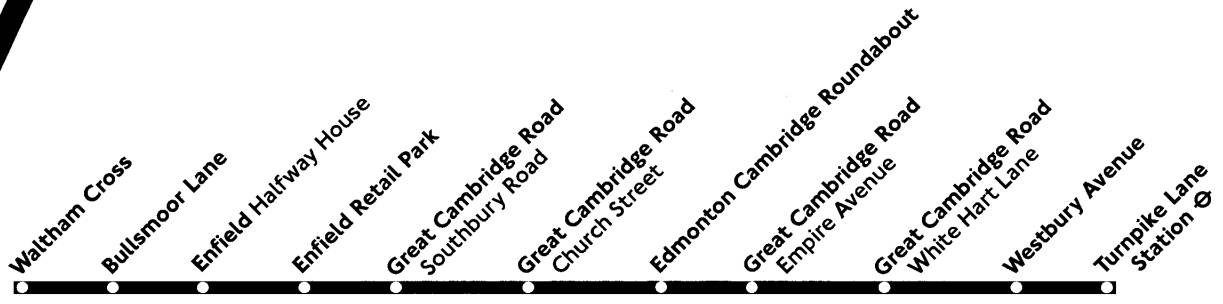

217

Waltham Cross - Edmonton (Cambridge) - Turnpike Lane

Daily

Monday - Friday

Waltham Cross Bus Station	0450	0510	0530	0550	0610	0625	0640	0653	0705	0717	0730	0745	0800	0815	0830	0845	0902	0919
Enfield Halfway House	0459	0519	0539	0559	0619	0636	0651	0704	0717	0731	0746	0801	0816	0831	0846	0901	0918	0935
Enfield Retail Park Sainsbury's	0501	0521	0541	0601	0621	0638	0653	0706	0719	0734	0749	0804	0819	0834	0849	0904	0921	0938
Great Cambridge Road Southbury Road	0503	0523	0543	0603	0623	0640	0655	0708	0722	0737	0752	0807	0822	0837	0852	0907	0924	0941
Great Cambridge Road Church Street	0508	0528	0548	0608	0628	0645	0701	0715	0729	0744	0759	0814	0829	0844	0859	0914	0931	0947
Edmonton Cambridge Roundabout	0511	0531	0551	0611	0631	0649	0706	0721	0736	0751	0806	0821	0836	0851	0906	0921	0937	0953
Turnpike Lane Station Ⓢ	0520	0540	0600	0620	0640	0700	0719	0734	0749	0804	0819	0834	0849	0904	0919	0934	0949	1004
SD																		
Waltham Cross Bus Station	0937	0955	Then	10	25	40	55		1410	1425	1440	1454	1507	1519	1524	1534	1549	1604
Enfield Halfway House	0952	1007	every	22	37	52	07		1422	1437	1452	1506	1519	1533	1538	1548	1603	1618
Enfield Retail Park Sainsbury's	0955	1010	15 minutes	25	40	55	10		1425	1440	1455	1509	1522	1536	1541	1551	1606	1621
Great Cambridge Road Southbury Road	0958	1013	at these	28	43	58	13	until	1428	1443	1458	1512	1525	1539	1544	1554	1609	1624
Great Cambridge Road Church Street	1003	1018	minutes	33	48	03	18		1433	1448	1503	1517	1530	1545	1550	1600	1615	1630
Edmonton Cambridge Roundabout	1008	1023	past the	38	53	08	23		1438	1453	1508	1522	1536	1551	1556	1606	1621	1636
Turnpike Lane Station Ⓢ	1019	1034	hour	49	04	19	34		1449	1504	1519	1534	1549	1604	1609	1619	1634	1649
Waltham Cross Bus Station	1619	1634	1649	1704	1719	1734	1749	1804	1821	1841	1901	1922	1943	2003	2023	2043	2103	2123
Enfield Halfway House	1633	1648	1703	1718	1733	1748	1803	1818	1835	1853	1913	1933	1952	2012	2032	2052	2112	2132
Enfield Retail Park Sainsbury's	1636	1651	1706	1721	1736	1751	1806	1821	1838	1856	1916	1935	1954	2014	2034	2054	2114	2134
Great Cambridge Road Southbury Road	1639	1654	1709	1724	1739	1754	1809	1824	1840	1858	1918	1937	1956	2016	2036	2056	2116	2136
Great Cambridge Road Church Street	1645	1700	1715	1730	1745	1800	1815	1830	1845	1903	1923	1942	2001	2021	2041	2101	2121	2141
Edmonton Cambridge Roundabout	1651	1706	1721	1736	1751	1806	1821	1835	1850	1908	1928	1945	2004	2024	2044	2104	2124	2144
Turnpike Lane Station Ⓢ	1704	1719	1734	1749	1804	1819	1834	1848	1903	1918	1937	1954	2013	2033	2053	2113	2133	2153
Waltham Cross Bus Station	2143	Then	03	23	43		0003	0023										
Enfield Halfway House	2152	every	12	32	52		0012	0032										
Enfield Retail Park Sainsbury's	2154	20 minutes	14	34	54		0014	0034										
Great Cambridge Road Southbury Road	2156	at these	16	36	56	until	0016	0036										
Great Cambridge Road Church Street	2201	minutes	21	41	01		0021	0041										
Edmonton Cambridge Roundabout	2204	past	24	44	04		0024	0044										
Turnpike Lane Station Ⓢ	2213	the hour	33	53	13		0033	0053	SD - Schooldays only									

Saturday (also Good Friday)