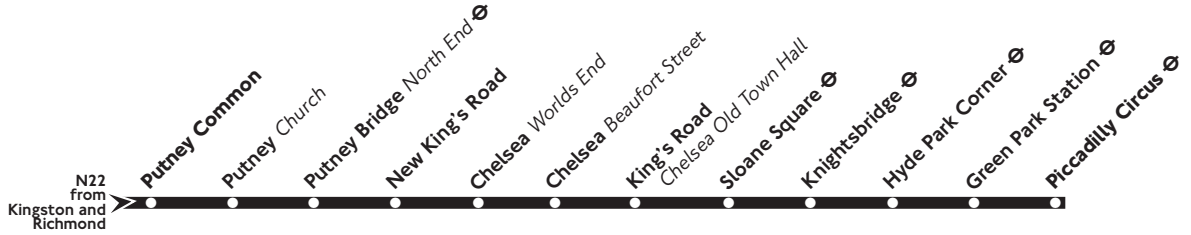

22

Putney Common - Chelsea - Piccadilly

Daily

N22

Every night

Monday - Friday

Putney Common <i>The Putney Page</i>	0605	0615	0625	0635	Then	0925	Then	1442	Then	1841	Then	2355
Putney Church	0607	0617	0627	0637	about	0929	about	1445	about	1844	about	2358
New King's Road <i>Harwood Road</i>	0613	0623	0633	0644	every	0939	every	1456	every	1854	every	0005
Chelsea Beaufort Street	0616	0626	0637	0648	5-6	0944	10	1503	6-8	1859	10-12	0009
Sloane Square ⌚	0620	0630	0641	0652	minutes	0954	minutes	1513	minutes	1909	minutes	0013
Hyde Park Corner ⌚	0625	0636	0647	0658	until	1003	until	1529	until	1917	until	0018
Piccadilly Circus ⌚	0631	0643	0654	0705		1016		1539		1927		0025

Saturday (also Good Friday)

Putney Common <i>The Putney Page</i>	0605	Then	20	35	50	05	0720	0735	0750	0802	0814	0824		1907	2355		
Putney Church	0607	every	22	37	52	07	0722	0737	0752	0804	0816	0826	Then	1910	Then	2358	
New King's Road <i>Harwood Road</i>	0613	15 mins,	28	43	58	13	0728	0743	0758	0810	0822	0832	about	1918	about	0005	
Chelsea Beaufort Street	0616	at these	31	46	01	16	until	0731	0746	0801	0813	0825	0837	every	1923	every	0009
Sloane Square ⌚	0620	mins	35	50	05	20		0735	0750	0805	0817	0830	0843	10 minutes	1930	12 minutes	0013
Hyde Park Corner ⌚	0625	past the	40	55	10	25		0740	0755	0810	0823	0836	0849	until	1941	until	0018
Piccadilly Circus ⌚	0631	hour	46	01	16	31		0746	0801	0816	0829	0842	0855		1948		0025

Sunday and other Public Holidays

Putney Common <i>The Putney Page</i>	0605	0635	0705	0725	0745	0805	0820	0835	0850	0905		2355
Putney Church	0608	0638	0708	0728	0748	0808	0823	0838	0853	0908	Then	2358
New King's Road <i>Harwood Road</i>	0615	0645	0715	0735	0755	0815	0830	0845	0900	0915	about	0006
Chelsea Beaufort Street	0620	0650	0720	0740	0800	0820	0835	0850	0905	0920	every	0011
Sloane Square ⌚	0625	0655	0725	0745	0805	0825	0840	0855	0910	0925	12 minutes	0016
Hyde Park Corner ⌚	0631	0701	0731	0751	0811	0831	0846	0901	0916	0931	until	0022
Piccadilly Circus ⌚	0637	0707	0737	0757	0817	0837	0852	0907	0922	0937		0029

N22 - Sunday night/Monday morning to Thursday night/Friday morning

Kingston <i>Fairfield Bus Station</i>	---	---	0045		15	45		0515				
Hampton Wick Station ⇌	---	---	0049		19	49		0519				
Teddington <i>Hogarth</i>	---	---	0054		24	54		0524				
Fulwell <i>Fulwell Arms</i>	---	---	0058	Then	28	58		0528				
Twickenham <i>King Street</i>	---	---	0102	every	32	02		0532				
Richmond <i>Bus Station</i>	0006	0036	↓	30	↓	↓	↓	↓				
Richmond Station ⌚ ⇌	0008	0038	0108	mins	38	08		0538				
Mortlake High Street <i>Avondale Road</i>	0015	0045	0115	at	45	15	until	0545				
Barnes <i>Red Lion</i>	0020	0050	0120	these	50	20		0550				
Putney Common <i>The Putney Page</i>	0023	0053	0123	mins	53	23		0553				
Putney Bridge <i>North End</i> ⌚	0025	0055	0125	past	55	25		0555				
New King's Road <i>Harwood Road</i>	0030	0100	0130	each	00	30		0600				
Chelsea <i>Beaufort Street</i>	0033	0103	0133	hour	03	33		0603				
Sloane Square ⌚	0037	0107	0137		07	37		0607				
Hyde Park Corner ⌚	0042	0112	0142		12	42		0612				
Piccadilly Circus ⌚	0046	0116	0146		16	46		0616				

Friday night/Saturday morning and Saturday night/Sunday morning