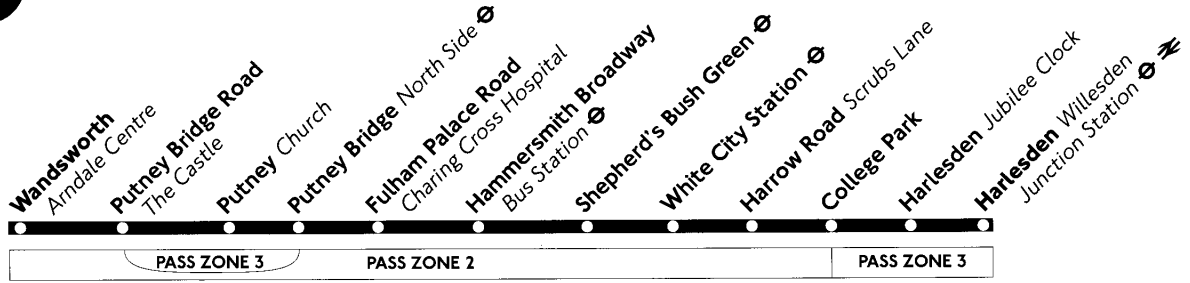

Harlesden Willesden Junc. Station	1801		2201	2216	2231	2246	2301	2321	2341	0001	0021						
Harlesden Jubilee Clock	1804		2204	2219	2234	2249	2304	2324	2344	0004	0024						
Harrow Road Scrubs Lane	1809	Then	2209	2224	2239	2254	2309	2329	2349	0009	0029						
White City Station	1815	about	2215	2230	2245	2300	2315	2335	2355	0015	0035						
Shepherd's Bush Green	1820	every	2220	2235	2250	2305	2320	2340	2400	0020	0040						
Hammersmith Broadway Bus Station	1824	12 minutes	2224	2239	2254	2309	2324	2344	0004	0024	0044						
Charing Cross Hospital	1826	until	2226	2241	2256	2311	2326	2346	0006	0026	0046						
Putney Church	1832		2232	2247	2302	2317	2332	2352	0012	0032	0052						
Wandsworth Arndale Centre	1839		2239	2254	2309	2324	2339	2359	0019	0039	0059						

17.10.98(A) T3823T

220

Wandsworth - Hammersmith - Harlesden

Daily

Mondays to Fridays

Wandsworth Arndale Centre	0500	---	0530	---	0600	---	0615	---	0630	---	0645	---	0655	---	0705	---	0715	0721
Putney Church	0507	---	0537	---	0607	---	0622	---	0637	---	0652	---	0702	---	0712	---	0722	0728
Charing Cross Hospital	0515	---	0545	---	0615	---	0630	---	0645	---	0700	---	0710	---	0720	---	0731	0738
Hammersmith Broadway Bus Station	0517	---	0547	---	0617	---	0632	---	0647	---	0702	---	0712	---	0722	0729	0736	0743
Shepherd's Bush Green	0523	0538	0553	0608	0623	0631	0638	0646	0653	0701	0708	0713	0719	0725	0731	0738	0745	0752
White City Station	0527	0542	0557	0612	0627	0635	0642	0650	0657	0705	0712	0717	0723	0729	0736	0743	0750	0757
Harrow Road Scrubs Lane	0533	0548	0603	0618	0633	0641	0648	0656	0703	0711	0718	0723	0729	0736	0773	0750	0757	0804
Harlesden Jubilee Clock	0535	0550	0605	0620	0635	0643	0650	0658	0705	0713	0720	0726	0733	0740	0747	0754	0801	0808
Harlesden Willesden Junc. Station	0537	0552	0607	0622	0637	0645	0652	0700	0707	0715	0722	0729	0736	0743	0750	0757	0804	0811