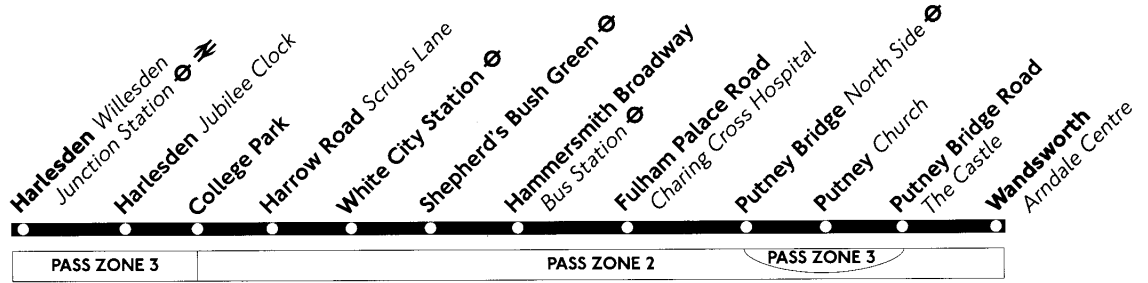

220

Harlesden - Hammersmith - Wandsworth

Daily

Mondays to Fridays

Harlesden Willesden Junc. Station	0445	0515	---	0545	0600	0615	0630	---	0645	0655	---	0705	---	0712		1821	1831
Harlesden Jubilee Clock	0448	0518	---	0548	0603	0618	0633	---	0648	0658	---	0708	---	0715		1825	1835
Harrow Road Scrubs Lane	0453	0523	---	0553	0608	0623	0638	---	0653	0703	---	0713	---	0720	Then	1831	1841
White City Station	0459	0529	---	0559	0614	0629	0644	---	0659	0709	---	0719	---	0728	about	1838	1848
Shepherd's Bush Green	0504	0534	0549	0604	0619	0634	0649	0657	0704	0714	0719	0724	0729	0735	every	1843	1853
Hammersmith Broadway Bus Station	0508	0538	0553	0608	0623	0638	0653	0701	0708	0718	0723	0728	0733	0740	8 minutes	1848	1858
Charing Cross Hospital	0510	0540	0555	0610	0625	0640	0655	0703	0710	0720	0725	0730	0738	0745	until	1853	1903
Putney Church	0516	0546	0601	0616	0631	0646	0701	0709	0716	0726	0733	0740	0748	0755		1904	1914
Wandsworth Arndale Centre	0523	0553	0608	0623	0638	0653	0708	0716	0723	0733	0741	0748	0756	0803		1913	1923

Harlesden Willesden Junc. Station	1841	1851	1901		2201	2216	2231	2246	2301	2321	2341	0001	0021				
Harlesden Jubilee Clock	1845	1855	1905		2204	2219	2234	2249	2304	2324	2344	0004	0024				
Harrow Road Scrubs Lane	1851	1901	1911	Then	2209	2224	2239	2254	2309	2329	2349	0009	0029				
White City Station	1857	1907	1917	about	2215	2230	2245	2300	2315	2335	2355	0015	0035				
Shepherd's Bush Green	1902	1912	1922	every	2220	2235	2250	2305	2320	2340	2400	0020	0040				
Hammersmith Broadway Bus Station	1907	1917	1927	12 minutes	2224	2239	2254	2309	2324	2344	0004	0024	0044				
Charing Cross Hospital	1912	1922	1932	until	2226	2241	2256	2311	2326	2346	0006	0026	0046				
Putney Church	1923	1932	1940		2232	2247	2302	2317	2332	2352	0012	0032	0052				
Wandsworth Arndale Centre	1932	1939	1947		2239	2254	2309	2324	2339	2359	0019	0039	0059				