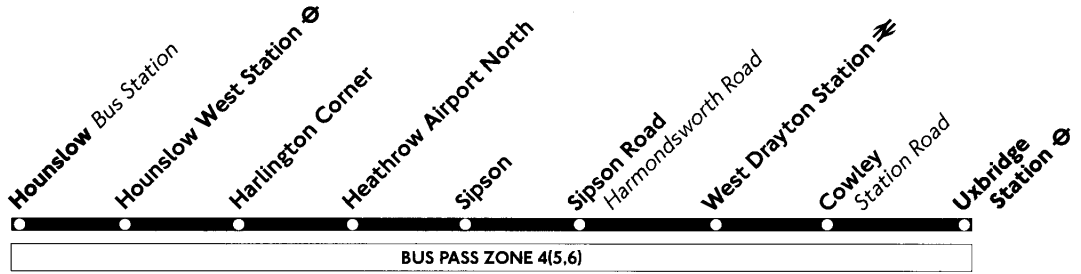

222

Hounslow - West Drayton - Uxbridge

Daily

Monday to Fridays

Hounslow Bus Station	0500	0530	0545	0600	0615	0630	0644	0654		0803		1830	1845	1900	1915	1930
Hounslow West Station	0509	0539	0554	0609	0624	0639	0653	0703	Then	0816	Then	1845	1858	1913	1928	1939
Harlington Corner	0516	0546	0601	0616	0631	0646	0700	0710	about	0826	about	1855	1908	1923	1936	1946
Heathrow Airport North	0518	0548	0603	0618	0633	0648	0702	0712	every	0829	every	1858	1911	1926	1938	1948
West Drayton Station	0527	0557	0612	0627	0642	0657	0711	0721	10 minutes	0844	12 minutes	1909	1922	1937	1947	1957
Cowley Station Road	0533	0603	0618	0633	0648	0703	0717	0729	until	0853	until	1916	1929	1943	1953	2003
Uxbridge Station	0539	0609	0624	0639	0654	0709	0724	0737		0903		1923	1936	1949	1959	2009

Hounslow Bus Station	1950	Then	10	30	50	2210	2230	2250	2315	2340	0010					
Hounslow West Station	1959	every	19	39	59	2219	2239	2259	2324	2349	0019					
Harlington Corner	2006	20 minutes,	26	46	06	2226	2246	2306	2331	2356	0026					
Heathrow Airport North	2008	at these	28	48	08	until	2228	2248	2308	2333	2358	0028				
West Drayton Station	2017	minutes	37	57	17		2237	2257	2317	2342	0007	0037				
Cowley Station Road	2023	past the	43	03	23		2243	2303	2323	2348	0013	0043				
Uxbridge Station	2029	hour	49	09	29		2249	2309	2329	2354	0019	0049				