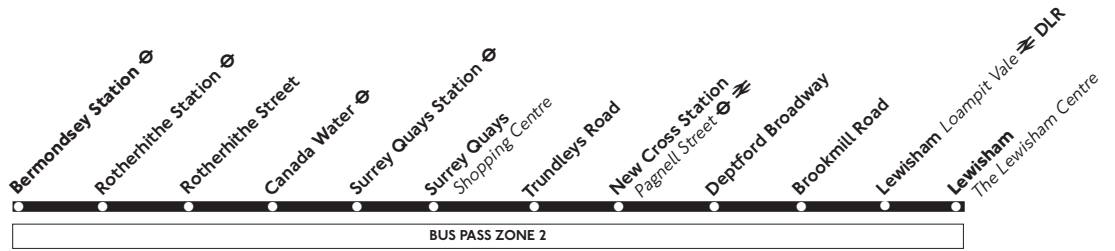

225

Bermondsey - New Cross - Lewisham

Daily

Mondays to Fridays

Bermondsey Station Ⓞ	0445	0505	0525	0545	0605	0623	0636	0649	0702	0715	0730	0745	Then	00	15	30	45	1400
Rotherhithe Station Ⓞ	0447	0507	0527	0547	0607	0625	0638	0651	0705	0718	0733	0748	every	03	18	33	48	1403
Rotherhithe Street <i>Holiday Inn</i>	0451	0511	0531	0551	0611	0629	0642	0655	0709	0723	0738	0753	15 minutes,	08	23	38	53	1408
Canada Water Station Ⓞ	0454	0514	0534	0554	0614	0632	0645	0658	0713	0727	0742	0757	at these	12	27	42	57	until 1412
Surrey Quays Station Ⓞ	0457	0517	0537	0557	0617	0635	0648	0701	0716	0730	0745	0800	minutes	15	30	45	00	1415
New Cross Station <i>Pagnell Street</i> Ⓞ ⇌	0503	0523	0543	0603	0623	0641	0654	0708	0723	0737	0752	0807	past the	22	37	52	07	1422
Lewisham <i>The Lewisham Centre</i>	0509	0529	0549	0609	0629	0649	0704	0717	0732	0746	0801	0816	hour	31	46	01	16	1431

Bermondsey Station Ⓞ	1415	1430	1445	1500	1515	1530	1545	Then	00	15	30	45		1800	1815	1830	1845	1905
Rotherhithe Station Ⓞ	1418	1433	1448	1503	1518	1533	1548	every	03	18	33	48		1803	1818	1833	1847	1907
Rotherhithe Street <i>Holiday Inn</i>	1423	1438	1453	1508	1523	1538	1553	15 minutes,	08	23	38	53		1808	1823	1838	1851	1911
Canada Water Station Ⓞ	1427	1442	1457	1512	1527	1542	1557	at these	12	27	42	57	until	1812	1827	1842	1855	1915
Surrey Quays Station Ⓞ	1430	1445	1500	1515	1530	1545	1600	minutes	15	30	45	00		1815	1830	1845	1858	1918
New Cross Station <i>Pagnell Street</i> Ⓞ ⇌	1437	1452	1507	1522	1538	1553	1608	past the	23	38	53	08		1823	1838	1853	1905	1925
Lewisham <i>The Lewisham Centre</i>	1446	1502	1519	1536	1552	1607	1622	hour	37	52	07	22		1837	1851	1906	1919	1936