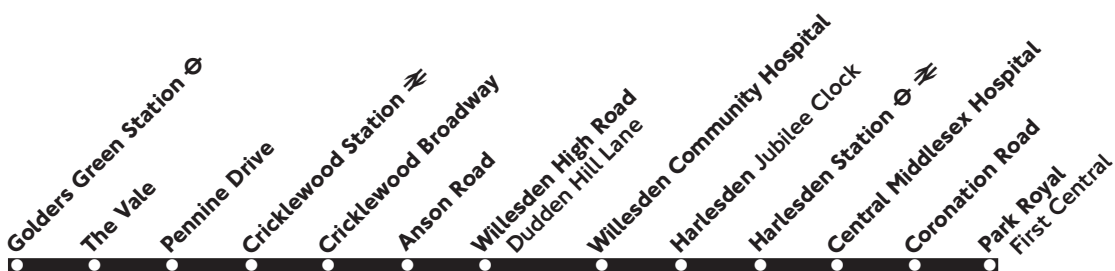

6.3.04 T53870

226

Golders Green - Willesden - Park Royal

Daily

Monday - Friday

Golders Green Station ⇌	0440	0500	0520	0540	0600	0620	0635	0645	0655		1929	1944	1959	2014	2029	2047	2107
Pennine Drive Post Office	0446	0506	0526	0546	0606	0626	0641	0651	0701	Then	1938	1951	2005	2020	2035	2053	2113
Cricklewood Broadway	0452	0512	0532	0552	0612	0632	0647	0657	0709	about	1946	1957	2011	2026	2041	2059	2119
Willesden Community Hospital	0502	0522	0542	0602	0622	0642	0657	0707	0721	every	1956	2007	2021	2036	2051	2109	2129
Harlesden Jubilee Clock	0508	0528	0548	0608	0628	0648	0703	0714	0728	12 minutes	2002	2013	2027	2042	2057	2115	2135
Central Middlesex Hospital	0512	0532	0552	0612	0632	0652	0707	0722	0737	until	2006	2017	2031	2046	2101	2119	2139
Park Royal First Central	0515	0535	0555	0615	0635	0655	0710	0725	0740		2009	2020	2034	2049	2104	2122	2142
Golders Green Station ⇌	2127	2147	Then	07	27	47			0107								
Pennine Drive Post Office	2133	2153	every	13	33	53			0113								
Cricklewood Broadway	2139	2159	20 mins,	19	39	59			0119								
Willesden Community Hospital	2149	2209	at these	29	49	09	until		0129								
Harlesden Jubilee Clock	2155	2215	minutes	35	55	15			0135								
Central Middlesex Hospital	2159	2219	past the	39	59	19			0139								
Park Royal First Central	2202	2222	hour	42	02	22			0142								