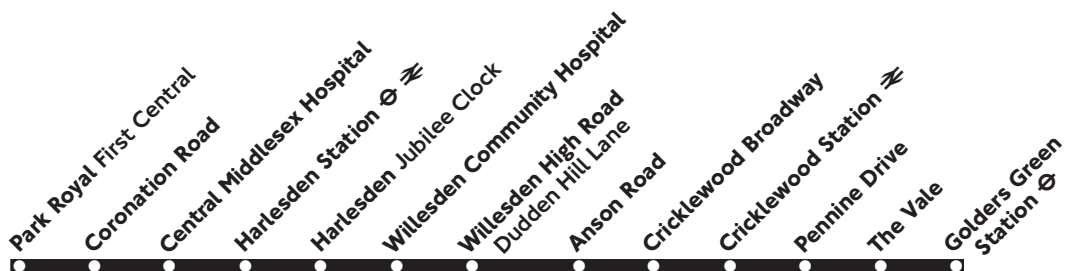

226

Park Royal - Willesden - Golders Green

Daily

Monday - Friday

Park Royal First Central	0432	0452	0512	0532	0552	0612	0632	0647	0659		1947	2002	2017	2032	2052	2112	2132
Central Middlesex Hospital	0435	0455	0515	0535	0555	0615	0635	0650	0702	Then	1950	2005	2020	2035	2055	2115	2135
Harlesden Jubilee Clock	0441	0501	0521	0541	0601	0621	0641	0656	0708	about	1956	2011	2026	2041	2101	2121	2141
Willesden Community Hospital	0447	0507	0527	0547	0607	0627	0647	0702	0714	every	2002	2017	2032	2047	2107	2127	2147
Cricklewood Broadway	0500	0520	0540	0600	0620	0640	0700	0715	0729	12 minutes	2015	2030	2045	2100	2120	2140	2200
Pennine Drive Post Office	0505	0525	0545	0605	0625	0645	0705	0720	0734	until	2020	2035	2050	2105	2125	2145	2205
Golders Green Station	0511	0531	0551	0611	0631	0651	0711	0728	0743		2026	2041	2056	2111	2131	2151	2211
Park Royal First Central	2152	Then	12	32	52		0012	0032									
Central Middlesex Hospital	2155	every	15	35	55		0015	0035									
Harlesden Jubilee Clock	2201	20 mins,	21	41	01		0021	0041									
Willesden Community Hospital	2207	at these	27	47	07	until	0027	0047									
Cricklewood Broadway	2220	minutes	40	00	20		0040	0100									
Pennine Drive Post Office	2225	past the	45	05	25		0045	0105									
Golders Green Station	2231	hour	51	11	31		0051	0111									