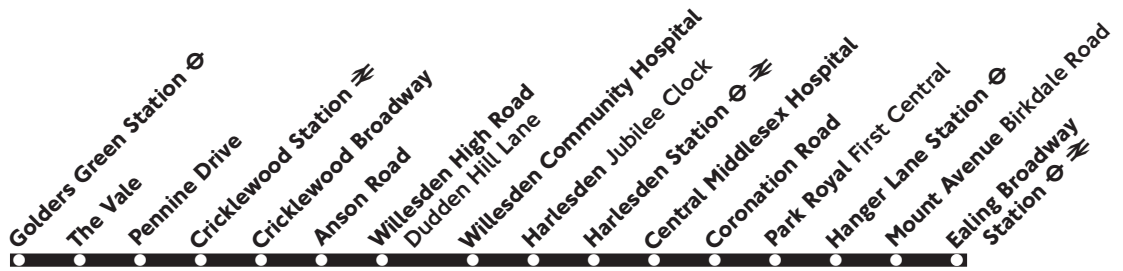

Ealing Broadway Station ⇌	1810	1830	1850	1910	1930	1947	2005											0025			
Mount Avenue Birkdale Road	1816	1836	1856	1916	1935	1952	2010											0030			
Hangar Lane Station ⇌	1820	1840	1900	1920	1939	1956	2014	Then										0034			
Park Royal First Central	1823	1843	1903	1923	1942	1959	2017	every										0037			
Central Middlesex Hospital	1828	1848	1908	1928	1946	2003	2021	20										0041			
Harlesden Jubilee Clock	1834	1854	1914	1934	1952	2009	2027	minutes										0047			
Willesden Community Hospital	1841	1901	1921	1940	1958	2015	2033	until										0053			
Cricklewood Broadway	1855	1915	1935	1953	2011	2028	2046											0106			
Pennine Drive Post Office	1900	1920	1940	1958	2016	2033	2051											0111			
Golders Green Station ⇌	1907	1927	1946	2004	2022	2039	2057											0117			

Operated by First for London Buses 24.3.07 T69710

226

Golders Green - Willesden - Ealing Broadway

Daily

Monday - Friday

Golders Green Station ⇄	0440	0600	0618		1940	1955	2010	2025		2345	0005	0025	0045	0105	
Pennine Drive Post Office	0446	0606	0624		1949	2001	2016	2031		2351	0011	0031	0051	0111	
Cricklewood Broadway	0452	<i>Then</i>	0612	0630	<i>Then</i>	1955	2007	2022	2037	<i>Then</i>	2357	0017	0037	0057	0117
Willesden Community Hospital	0502	<i>every</i>	0622	0640	<i>about</i>	2005	2017	2032	2047	<i>every</i>	0007	0027	0047	0107	0127
Harlesden Jubilee Clock	0509	20	0629	0647	<i>every</i>	2012	2024	2039	2054	20	0014	0034	0054	0114	0134
Central Middlesex Hospital	0514	<i>minutes</i>	0634	0653	12	2017	2029	2044	2059	<i>minutes</i>	0019	0039	0059	0119	0139
Park Royal First Central	0519	<i>until</i>	0639	0658	<i>minutes</i>	2022	2034	2049	2104	<i>until</i>	0024	0044	0014	0124	0144
Hangar Lane Station ⇄	0523		0643	0702	<i>until</i>	2026	2038	2053	2108		0028	0048	0108	0128	0148
Mount Avenue Birkdale Road	0526		0646	0705		2029	2041	2056	2111		0031	---	---	---	---
Ealing Broadway Station ⇄ ⇄	0532		0652	0711		2035	2047	2102	2117		0037	---	---	---	---