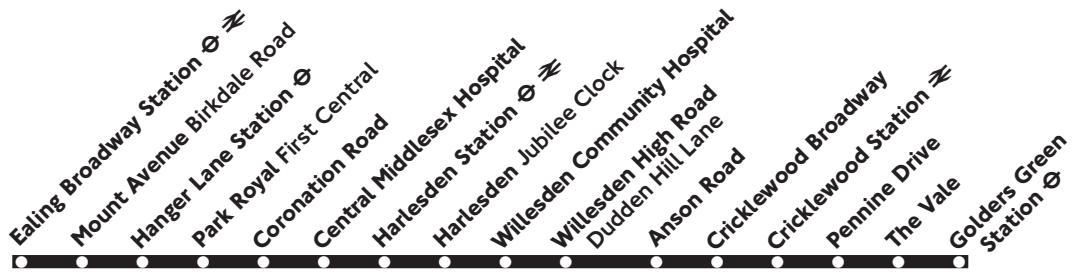

226

Ealing Broadway - Willesden - Golders Green

Daily

Monday - Friday

Ealing Broadway Station ⇌	---	---	---	0520	0540	0600	0620	0635	0647				2001	2015	2030	2045		0025
Mount Avenue Birkdale Road	---	---	---	0525	0545	0605	0625	0640	0652				2006	2020	2035	2050		0030
Hangar Lane Station ⇌	0429	0449	0509	0529	0549	0609	0629	0644	0656	Then			2010	2024	2039	2054	Then	0034
Park Royal First Central	0432	0452	0512	0532	0552	0612	0632	0647	0659	about			2013	2027	2042	2057	every	0037
Central Middlesex Hospital	0436	0456	0516	0536	0556	0616	0637	0652	0704	every			2017	2031	2046	2101	20	0041
Harlesden Jubilee Clock	0441	0501	0521	0541	0601	0621	0643	0658	0713	12			2022	2036	2051	2106	minutes	0046
Willesden Community Hospital	0448	0508	0528	0548	0608	0628	0650	0705	0721	minutes			2029	2043	2058	2113	until	0053
Cricklewood Broadway	0501	0521	0541	0601	0621	0641	0703	0720	0736	until			2042	2056	2111	2126		0106
Pennine Drive Post Office	0506	0526	0546	0606	0626	0646	0708	0725	0741				2047	2101	2116	2131		0111
Golders Green Station ⇌	0512	0532	0552	0612	0632	0652	0714	0732	0750				2053	2107	2122	2137		0117