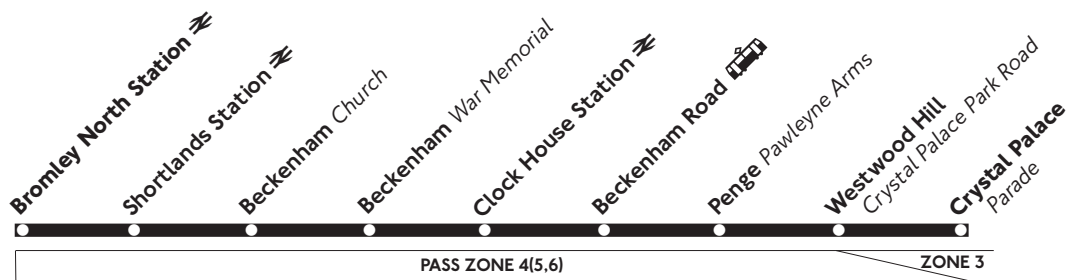

227

Bromley - Beckenham - Crystal Palace

Daily

Mondays to Fridays

Bromley North Station ⇌	0511	0523	0535	0547	0559	0611	0621	Then	1824	Then	2014	Then	2114	2129	2144
Shortlands Station ⇌	0518	0530	0542	0554	0606	0618	0628	about	1833	about	2022	about	2121	2136	2151
Beckenham War Memorial	0525	0537	0549	0601	0613	0625	0635	every	1842	every	2030	every	2128	2143	2158
Penge Pawleyne Arms	0530	0542	0554	0606	0618	0630	0640	8 minutes	1848	10 minutes	2035	12 minutes	2133	2148	2203
Crystal Palace Parade	0537	0549	0601	0613	0625	0637	0647	until	1856	until	2042	until	2140	2155	2210

Bromley North Station ⇌	2159	2214	2229	2244	2259	2314	2329	2344	0001	0016
Shortlands Station ⇌	2206	2221	2236	2251	2306	2321	2336	2351	0008	0023
Beckenham War Memorial	2213	2228	2243	2258	2313	2328	2343	2358	0015	0030
Penge Pawleyne Arms	2218	2233	2248	2303	2318	2333	2348	0003	0020	0035
Crystal Palace Parade	2225	2240	2255	2310	2325	2340	2355	0010	0027	0042