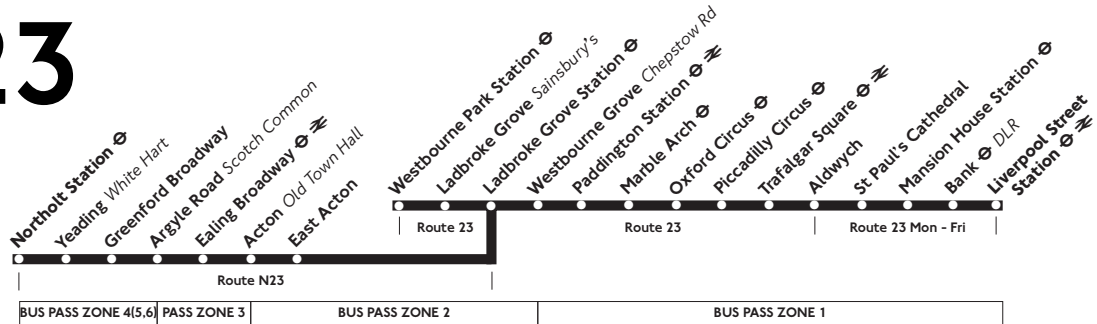

14.9.02
T4396O

Panel A Post Liverpool Street to Ladbroke Grove

23

Westbourne Park - Aldwych - Liverpool Street (23) Northolt - Ladbrooke Grove - Aldwych (N23)

Daily

N23

Every night

Mondays to Fridays					Mondays to Thursdays					Fridays				
Westbourne Park Station	0506	0526	0546	0556	Then about	2304	---	2328	0016	2304	---	2328	0016	
Ladbrooke Grove Sainsbury's	0510	0530	0550	0600	every 5	2308	2320	2332	0020	2308	2320	2332	0020	
Ladbrooke Grove Station	0514	0534	0554	0604	mins	2312	2324	2336	0024	2312	2324	2336	0024	
Paddington Station	0523	0543	0603	0613	(12 mins	2325	2337	2349	0037	2325	2337	2349	0037	
Marble Arch	0528	0548	0608	0618	evenings)	2332	2344	2356	0044	2332	2344	2356	0044	
Oxford Circus	0532	0552	0612	0622	Ladbrooke	2337	2349	0001	0049	2339	2351	0003	0051	
Trafalgar Square	0538	0558	0618	0628	Grove* to	2344	2356	0008	0056	2349	0001	0013	0101	
Aldwych	0541	0601	0621	0631	Liverpool	2348	2400	0012	0100	2354	0006	0018	0106	
Bank DLR	0547	0607	0627	0637	Street	2353	0005	---	---	2359	0011	---	---	
Liverpool Street Station	0550	0610	0630	0640	until	2357	0009	---	---	0003	0015	---	---	

Saturdays (also Good Friday)										
Westbourne Park Station	0511	0531	0551	0611	0756	Then about	0016			
Ladbrooke Grove Sainsbury's	0515	0535	0555	0615	0802	every 8	0020			
Ladbrooke Grove Station	0519	0539	0559	0619	0806	minutes	0024			
Paddington Station	0526	0546	0606	0626	0816	(12 mins evenings)	0037			
Marble Arch	0530	0550	0610	0630	0822	Ladbrooke	0044			
Oxford Circus	0534	0554	0614	0634	0828	Grove*	0049			
Trafalgar Square	0540	0600	0620	0640	0834	to Aldwych	0059			
Aldwych	0543	0603	0623	0643	0837	until	0104			