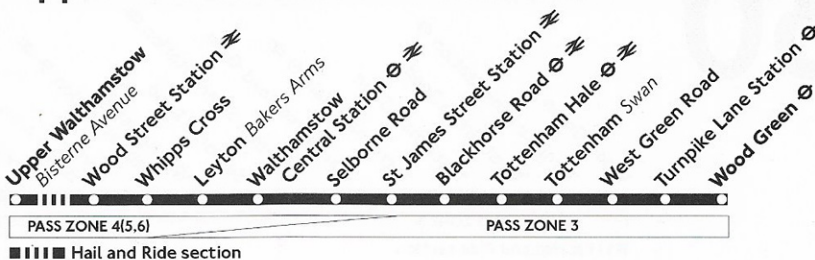

### Mondays to Fridays

Upper Walthamstow Bisterne Avenue	0515	0535	0555	0615	0630	0642		1906	1920	1935	1950		05	20	35	50	0005	0020	
Whippys Cross	0518	0538	0558	0618	0633	0645	Then	1910	1924	1939	1953	Then	08	23	38	53	0008	0023	
Leyton Bakers Arms	0523	0543	0603	0623	0638	0651	about	1918	1931	1946	1959	every	14	29	44	59	u	0014	0029
Walthamstow Central Station	0527	0547	0607	0627	0643	0656	every	1924	1937	1951	2004	15 minutes,	19	34	49	04	n	0019	0034
Blackhorse Road Station	0533	0553	0613	0633	0649	0702	12	1931	1944	1958	2011	at these	26	41	56	11	t	0026	0041
Tottenham Hale Station	0537	0557	0617	0637	0653	0706	mins	1936	1949	2002	2015	minutes	30	45	00	15	i	0030	0045
Tottenham Swan	0541	0601	0621	0641	0657	0710	until	1942	1955	2008	2021	past the	36	51	06	21	l	0036	0051
Turnpike Lane Station	0547	0607	0627	0647	0704	0719		1953	2004	2017	2030	hour	45	00	15	30		0045	0100
Wood Green Station	0550	0610	0630	0650	0708	0723		1957	2008	2021	2034		49	04	19	34		0049	0104