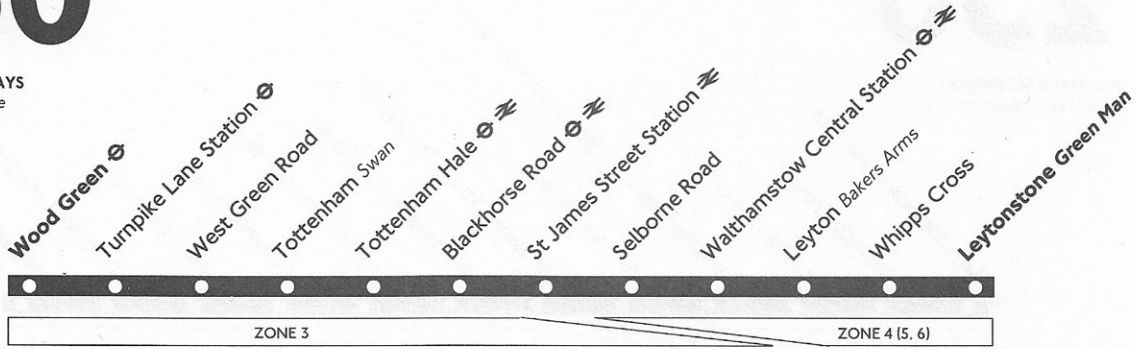

### Mondays to Fridays

Wood Green Station ⇄	....	....	....	....	....	0648	....	0710	0730	0750	0810	0830	0850	0910	0930	....	....	....	....	....	1510
Turnpike Lane Station ⇄	....	....	....	....	....	0652	....	0715	0736	0756	0816	0836	0856	0916	0936	....	....	....	....	....	1516
Tottenham Swan	....	0553	....	....	....	0658	....	0721	0744	0804	0824	0844	0904	0924	0944	....	....	....	....	....	1524
Tottenham Hale Station ⇄ ⇄	....	0557	....	....	....	0703	....	0726	0749	0809	0829	0849	0909	0929	0948	....	....	....	....	....	1528
Blackhorse Road Station ⇄ ⇄	....	0601	....	....	....	0707	....	0730	0753	0813	0833	0853	0913	0933	0952	....	....	....	....	....	1532
Walthamstow Central Station ⇄ ⇄	....	0607	....	....	....	0713	....	0738	0803	0823	0843	0903	0923	0943	1001	....	....	....	....	....	1541
Leyton Bakers Arms	0552	0612	0632	0648	0702	0718	0735	0745	0810	0830	0850	0910	0930	0950	1008	....	....	....	....	....	1548
Whipps Cross	0554	0614	0634	0650	0704	0720	0737	0749	0814	0834	0854	0914	0934	0954	1012	....	....	....	....	....	1552
Leytonstone Green Man	0558	0618	0638	0654	0708	0724	0741	0753	0818	0838	0858	0918	0938	0958	1016	....	....	....	....	....	1556
Wood Green Station ⇄	1530	1547	1604	1624	1644	1704	1724	1741	1757	1817	1837	1858	1920	1942	2012	2042	2112	....	....	....	....
Turnpike Lane Station ⇄	1536	1553	1611	1631	1651	1711	1731	1748	1804	1824	1843	1904	1926	1948	2018	2048	2118	....	....	....	....
Tottenham Swan	1544	1601	1619	1639	1659	1719	1739	1756	1812	1832	1851	1912	1934	1956	2026	2056	2126	....	....	....	....
Tottenham Hale Station ⇄ ⇄	1548	1605	1625	1645	1705	1725	1745	1802	1818	1837	1856	1917	1938	2000	2030	2100	2130	....	....	....	....
Blackhorse Road Station ⇄ ⇄	1552	1613	1633	1653	1713	1733	1753	1810	1826	1841	1900	1921	1942	2004	2034	2104	2134	....	....	....	....
Walthamstow Central Station ⇄ ⇄	1601	1621	1641	1701	1721	1741	1801	1818	1834	1850	1907	1928	1947	2009	2039	2109	2139	....	....	....	....
Leyton Bakers Arms	1609	1629	1649	1709	1729	1749	1809	1826	1841	1857	1914	1935	1954	2015	2044	2114	2144	....	....	....	....
Whipps Cross	1614	1634	1654	1714	1734	1754	1814	1831	1845	1901	1918	1937	1956	2017	G	G	G	....	....	....	....
Leytonstone Green Man	1618	1638	1658	1718	1738	1758	1818	1835	1849	1905	1922	1941	2000	2021	....	....	....	....	....	....	....