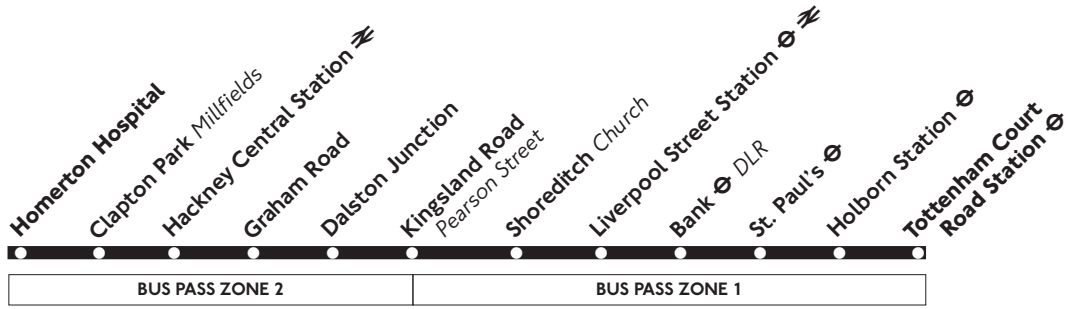

4.5.02
T40460

242

Homerton Hospital - Hackney - Tottenham Court Rd

Daily

Mondays to Fridays

Homerton Hospital	0426	0446	0506	0526	0538	0548	0558	0606	0614		1804	1814	1824
Clapton Park Millfields	0432	0452	0512	0532	0544	0554	0604	0612	0620		1814	1824	1834
Hackney Central Station	0437	0457	0517	0537	0549	0559	0609	0617	0625	Then	1821	1831	1841
Dalston Junction	0442	0502	0522	0542	0554	0604	0614	0622	0631	about every	1829	1839	1849
Shoreditch Church	0448	0508	0528	0548	0600	0610	0620	0629	0639	7-8 minutes	1839	1849	1859
Liverpool Street Station	0451	0511	0531	0551	0603	0613	0623	0633	0643	until	1845	1855	1904
Bank Station DLR	0455	0515	0535	0555	0607	0617	0628	0638	0648		1852	1902	1911
Holborn Station	0502	0522	0542	0602	0614	0625	0636	0646	0656		1905	1913	1921
Tottenham Court Road Station	0507	0527	0547	0607	0619	0630	0641	0651	0701		1910	1918	1926

Homerton Hospital	1834	1844	1856	1908	1920	1933	1947	2001	2015	2029		2332	2337
Clapton Park Millfields	1844	1854	1905	1916	1928	1941	1955	2009	2023	2036		2338	2343
Hackney Central Station	1851	1901	1912	1923	1935	1948	2002	2016	2030	2042	Then	2344	2349
Dalston Junction	1859	1909	1920	1931	1943	1956	2010	2023	2035	2047	about every	2349	---
Shoreditch Church	1909	1919	1930	1941	1953	2006	2019	2031	2043	2055	12 minutes	2356	---
Liverpool Street Station	1914	1924	1935	1945	1957	2010	2023	2035	2047	2059	until	2359	---
Bank Station DLR	1921	1931	1941	1951	2003	2015	2027	2039	2051	2103		0003	---
Holborn Station	1930	1940	1950	2000	2010	2022	2034	2046	2058	2110		0010	---
Tottenham Court Road Station	1935	1945	1955	2005	2015	2027	2039	2051	2103	2115		0015	---