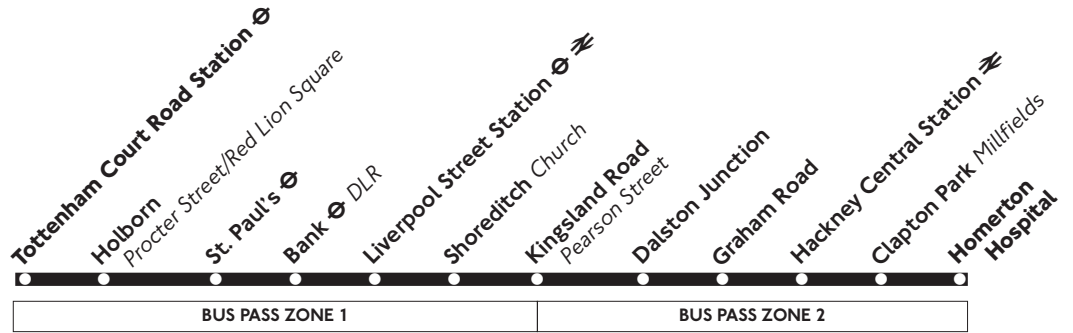

242

Daily

Tottenham Court Rd - Hackney - Homerton Hospital

Mondays to Fridays

Tottenham Court Road Station ⇌	0515	0535	0555	0615	0627	0639	0651	0701	0711	0719	0727		2003
Holborn Procter St/Red Lion Square	0519	0539	0559	0619	0631	0644	0656	0706	0716	0724	0732		2009
Bank Station ⇌ DLR	0527	0547	0607	0627	0640	0653	0705	0715	0725	0735	0745	Then	2018
Liverpool Street Station ⇌	0530	0550	0610	0630	0645	0658	0710	0720	0730	0740	0750	about every	2023
Shoreditch Church	0533	0553	0613	0634	0649	0702	0714	0724	0735	0745	0755	7-8 minutes	2028
Dalston Junction	0540	0600	0620	0642	0657	0710	0722	0732	0745	0755	0805	until	2038
Hackney Central Station ⇌	0545	0605	0625	0647	0702	0715	0727	0739	0752	0802	0812		2044
Clapton Park Millfields	0551	0611	0631	0653	0708	0721	0734	0748	0801	0811	0821		2051
Homerton Hospital	0556	0616	0636	0658	0713	0727	0741	0755	0808	0818	0828		2056
Tottenham Court Road Station ⇌	2013	2023			0023								
Holborn Procter St/Red Lion Square	2018	2028			0027								
Bank Station ⇌ DLR	2027	2037	Then		0035								
Liverpool Street Station ⇌	2032	2042	about every		0039								
Shoreditch Church	2037	2047	12 minutes		0043								
Dalston Junction	2047	2057	until		0051								
Hackney Central Station ⇌	2053	2103			0056								
Clapton Park Millfields	2100	2110			0103								
Homerton Hospital	2105	2115			0108								