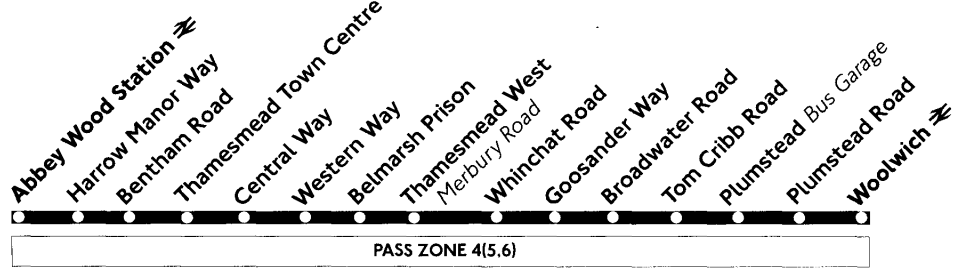

244

Daily

Abbey Wood - Thamesmead - Woolwich

Mondays to Fridays

Abbey Wood Station ⇌	0508	0528	0548	0608	0622	0634	0646	0658	0710	0722	0734	0746	0758	0810	0822	0834	0846	0858	
Thamesmead Bentham Road	0514	0534	0554	0614	0628	0640	0652	0704	0717	0729	0741	0753	0805	0817	0829	0841	0853	0905	
Thamesmead Town Centre	0516	0536	0556	0616	0630	0642	0654	0707	0720	0732	0744	0756	0808	0820	0832	0844	0856	0908	
Belmarsh Prison	0520	0540	0600	0620	0634	0646	0658	0711	0724	0736	0748	0800	0812	0824	0836	0848	0900	0912	
Broadwaters Goosander Way	0524	0544	0604	0624	0638	0650	0703	0716	0729	0741	0753	0805	0817	0829	0841	0853	0905	0917	
Plumstead Bus Garage	0527	0547	0607	0627	0641	0654	0707	0720	0733	0745	0757	0809	0821	0833	0845	0857	0909	0921	
Woolwich High Street	0529	0549	0609	0629	0643	0657	0711	0725	0739	0751	0803	0815	0827	0839	0851	0903	0915	0927	
Abbey Wood Station ⇌	0910	0922	0934	0946	0958	Then		10	22	34	46	58		1410	1422	1434	1446	1458	1510
Thamesmead Bentham Road	0917	0929	0941	0953	1005	every		17	29	41	53	05		1417	1429	1441	1453	1505	1517
Thamesmead Town Centre	0920	0932	0944	0956	1008	12 minutes,		20	32	44	56	08		1420	1432	1444	1456	1508	1520
Belmarsh Prison	0924	0936	0948	1000	1012	at these		24	36	48	00	12	until	1424	1436	1448	1500	1512	1524
Broadwaters Goosander Way	0929	0941	0953	1005	1017	minutes		29	41	53	05	17		1429	1441	1453	1505	1517	1529
Plumstead Bus Garage	0933	0945	0956	1008	1020	past the		32	44	56	08	20		1432	1444	1456	1508	1520	1532
Woolwich High Street	0938	0949	1000	1012	1024	hour		36	48	00	12	24		1436	1448	1500	1512	1524	1535
Abbey Wood Station ⇌	1521	1532	1543	1555	Then			07	19	31	43	55		1807	1820	1835	1850	1905	1920
Thamesmead Bentham Road	1528	1539	1550	1602	every			14	26	38	50	02		1814	1827	1841	1856	1911	1926
Thamesmead Town Centre	1531	1542	1553	1605	12 minutes,			17	29	41	53	05		1817	1830	1843	1858	1913	1928
Belmarsh Prison	1535	1546	1557	1609	at these			21	33	45	57	09	until	1821	1834	1847	1902	1917	1932
Broadwaters Goosander Way	1540	1551	1602	1614	minutes			26	38	50	02	14		1826	1838	1851	1906	1921	1936
Plumstead Bus Garage	1543	1554	1605	1617	past the			29	41	53	05	17		1829	1841	1854	1909	1924	1939
Woolwich High Street	1546	1557	1608	1620	hour			32	44	56	08	20		1832	1843	1856	1911	1926	1941
Abbey Wood Station ⇌	1940	Then		00	20	40		2300	2320	2340									
Thamesmead Bentham Road	1946	every		06	26	46		2306	2326	2346									
Thamesmead Town Centre	1948	20 minutes,		08	28	48		2308	2328	2348									
Belmarsh Prison	1952	at these		12	32	52	until	2312	2332	2352									
Broadwaters Goosander Way	1956	minutes		16	36	56		2316	2336	2356									
Plumstead Bus Garage	1959	past the		19	39	59		2319	2339	2359									
Woolwich High Street	2001	hour		21	41	01		2321	2341	0001									