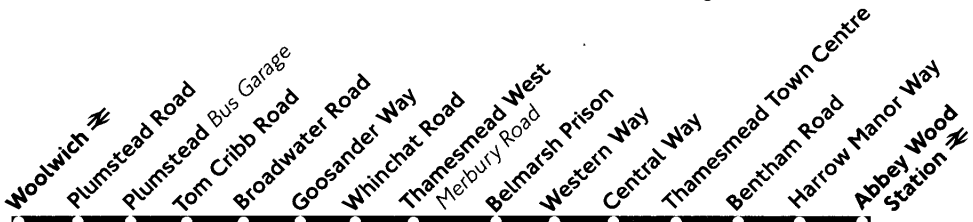

4.3.00 T24490

244

Daily

Woolwich - Thamesmead - Abbey Wood

PASS ZONE 4(5,6)

Mondays to Fridays

Woolwich High Street	0535	0555	0615	0631	0643	0655	0707	0719	0731	0743	0755	0807	0819	0831	0843	0855	0907	0919
Woolwich Arsenal Station ⇌	0540	0600	0620	0636	0648	0701	0713	0725	0737	0749	0801	0813	0825	0837	0849	0901	0913	0925
Plumstead Bus Garage	0543	0603	0623	0639	0651	0704	0716	0728	0740	0752	0804	0816	0828	0840	0852	0904	0916	0928
Broadwaters Goosander Way	0545	0605	0625	0641	0653	0706	0718	0730	0742	0754	0806	0818	0830	0842	0854	0906	0918	0930
Belmarsh Prison	0550	0610	0630	0646	0658	0711	0724	0736	0748	0800	0812	0824	0836	0848	0900	0912	0924	0936
Thamesmead Town Centre	0554	0614	0634	0650	0702	0715	0728	0740	0752	0804	0816	0828	0840	0852	0904	0916	0928	0940
Thamesmead Bentham Road	0556	0616	0636	0652	0705	0718	0731	0743	0755	0807	0819	0831	0843	0855	0907	0919	0931	0943
Abbey Wood Station ⇌	0602	0622	0642	0658	0712	0725	0738	0750	0802	0814	0826	0838	0850	0902	0914	0926	0938	0950
Woolwich High Street	0931	0943	0955	Then	07	19	31	43	55		1507	1519	1530	1542	1554	1606	1618	1630
Woolwich Arsenal Station ⇌	0937	0949	1001	every	13	25	37	49	01		1513	1525	1536	1548	1600	1612	1624	1636
Plumstead Bus Garage	0940	0952	1004	12 minutes,	16	28	40	52	04		1516	1528	1540	1552	1604	1616	1628	1640
Broadwaters Goosander Way	0943	0955	1007	at these	19	31	43	55	07	until	1519	1531	1543	1555	1607	1619	1631	1643
Belmarsh Prison	0949	1001	1013	minutes	25	37	49	01	13		1525	1537	1549	1601	1613	1625	1637	1649
Thamesmead Town Centre	0953	1005	1017	past	29	41	53	05	17		1529	1541	1553	1605	1617	1629	1641	1653
Thamesmead Bentham Road	0956	1008	1020	the	32	44	56	08	20		1532	1544	1556	1608	1620	1632	1644	1656
Abbey Wood Station ⇌	1003	1015	1027	hour	39	51	03	15	27		1539	1551	1603	1615	1627	1639	1651	1703
Woolwich High Street	1642	1654	1706	1718	1730	1742	1754	1806	1818	1830	1842	1854	1907	1922	1937	1952	2007	2027
Woolwich Arsenal Station ⇌	1648	1700	1712	1724	1736	1748	1800	1812	1824	1836	1848	1900	1912	1927	1942	1957	2012	2032
Plumstead Bus Garage	1652	1704	1716	1728	1740	1752	1804	1816	1828	1840	1852	1903	1915	1930	1945	2000	2015	2035
Broadwaters Goosander Way	1655	1707	1719	1731	1743	1755	1807	1819	1831	1843	1854	1905	1917	1932	1947	2002	2017	2037
Belmarsh Prison	1701	1713	1725	1737	1749	1801	1813	1825	1837	1848	1859	1910	1922	1937	1952	2007	2022	2042
Thamesmead Town Centre	1705	1717	1729	1741	1753	1805	1817	1829	1841	1852	1903	1914	1926	1941	1956	2011	2026	2046
Thamesmead Bentham Road	1708	1720	1732	1744	1756	1808	1820	1832	1843	1854	1905	1916	1928	1943	1958	2013	2028	2048
Abbey Wood Station ⇌	1715	1727	1739	1751	1803	1815	1827	1838	1849	1900	1911	1922	1934	1949	2004	2019	2034	2054
Woolwich High Street	2047	Then		07	27	47		0007										
Woolwich Arsenal Station ⇌	2052	every		12	32	52		0012										
Plumstead Bus Garage	2055	20 minutes,		15	35	55		0015										
Broadwaters Goosander Way	2057	at these		17	37	57	until	0017										
Belmarsh Prison	2102	minutes		22	42	02		0022										
Thamesmead Town Centre	2106	past		26	46	06		0026										
Thamesmead Bentham Road	2108	the		28	48	08		0028										
Abbey Wood Station ⇌	2114	hour		34	54	14		0034										