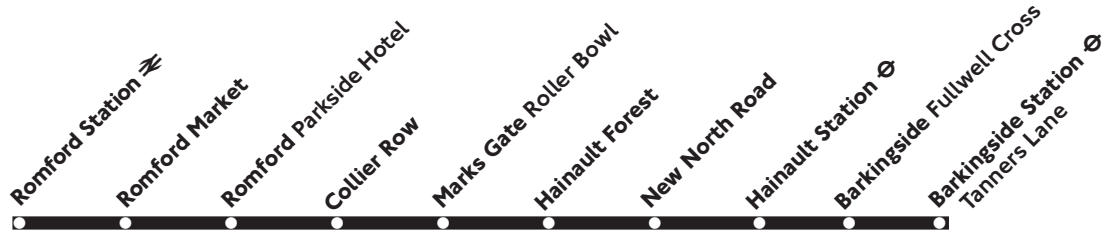

247

Romford - Hainault - Barkingside

Daily

Monday - Friday

Romford Station ⇌	0521	0541	0601	0621		1841	1856	1911	1926	1939	1954	2012	2032	2052	2112	2132	2152
Romford Market	0524	0544	0604	0624	Then	1844	1859	1914	1929	1942	1957	2015	2035	2055	2115	2135	2155
Romford Parkside Hotel	0526	0546	0606	0626	about	1848	1903	1918	1932	1944	1959	2017	2037	2057	2117	2137	2157
Collier Row Clockhouse Lane	0531	0551	0611	0631	every	1855	1910	1925	1937	1949	2004	2022	2042	2102	2122	2142	2202
Marks Gate Roller Bowl	0535	0555	0615	0635	10	1859	1914	1929	1941	1953	2008	2026	2046	2106	2126	2146	2206
Hainault Forest Old Hainault Oak	0539	0559	0619	0639	minutes	1903	1918	1933	1945	1957	2012	2030	2050	2110	2130	2150	2210
Hainault Station ⇌	0544	0604	0624	0644	until	1908	1923	1938	1950	2002	2017	2035	2055	2115	2135	2155	2215
Barkingside Fullwell Cross	0549	0609	0629	0649		1914	1929	1943	1955	2007	2022	2040	2100	2120	2140	2200	2220
Barkingside Station Tanners Lane ⇌	0552	0612	0632	0652		1917	1932	1946	1958	2010	2025	2043	2103	2123	2143	2203	2223
Romford Station ⇌	2212	2232	2252	2312	2332	2352											
Romford Market	2215	2235	2255	2315	2335	2355											
Romford Parkside Hotel	2217	2237	2257	2317	2337	2357											
Collier Row Clockhouse Lane	2222	2242	2302	2322	2342	0002											
Marks Gate Roller Bowl	2226	2246	2306	2326	2346	0006											
Hainault Forest Old Hainault Oak	2230	2250	2310	2330	2350	0010											
Hainault Station ⇌	2235	2255	2315	2335	2355	0015											
Barkingside Fullwell Cross	2240	2300	2320	2340	2400	0020											
Barkingside Station Tanners Lane ⇌	2243	2303	2323	2343	0003	0023											

Saturday (also Good Friday)

Romford Station ⇌	0521	0541		01	21	41	0801	0815	0830	0844	0857			1818	1833	1850	1905
Romford Market	0524	0544	Then	04	24	44	0804	0818	0833	0847	0900	Then		1821	1836	1853	1908
Romford Parkside Hotel	0526	0546	every	06	26	46	0806	0820	0835	0849	0903	about		1824	1839	1855	1910
Collier Row Clockhouse Lane	0531	0551	20 minutes	11	31	51	0811	0825	0840	0854	0909	every		1830	1845	1900	1915
Marks Gate Roller Bowl	0535	0555	at these	15	35	55	until	0815	0829	0844	0858	0913	10	1834	1849	1904	1919
Hainault Forest Old Hainault Oak	0539	0559	minutes	19	39	59	0819	0833	0848	0902	0917	minutes		1838	1853	1908	1923
Hainault Station ⇌	0544	0604	past the	24	44	04	0824	0838	0853	0907	0922	until		1843	1858	1913	1928
Barkingside Fullwell Cross	0549	0609	hour	29	49	09	0829	0843	0858	0913	0928			1848	1903	1918	1933
Barkingside Station Tanners Lane ⇌	0552	0612		32	52	12	0832	0846	0901	0916	0931			1851	1906	1921	1936
Romford Station ⇌	1920	1935	1952		12	32	52	2312	2332	2352							
Romford Market	1923	1938	1955	Then	15	35	55	2315	2335	2355							
Romford Parkside Hotel	1925	1940	1957	every	17	37	57	2317	2337	2357							
Collier Row Clockhouse Lane	1930	1945	2002	20 minutes	22	42	02	2322	2342	0002							
Marks Gate Roller Bowl	1934	1949	2005	at these	26	46	06	until	2326	2346	0006						
Hainault Forest Old Hainault Oak	1938	1953	2010	minutes	30	50	10	2330	2350	0010							
Hainault Station ⇌	1943	1958	2015	past the	35	55	15	2335	2355	0015							
Barkingside Fullwell Cross	1948	2003	2020	hour	40	00	20	2340	2400	0020							
Barkingside Station Tanners Lane ⇌	1951	2006	2023		43	03	23	2343	0003	0023							

Sunday and other Public Holidays