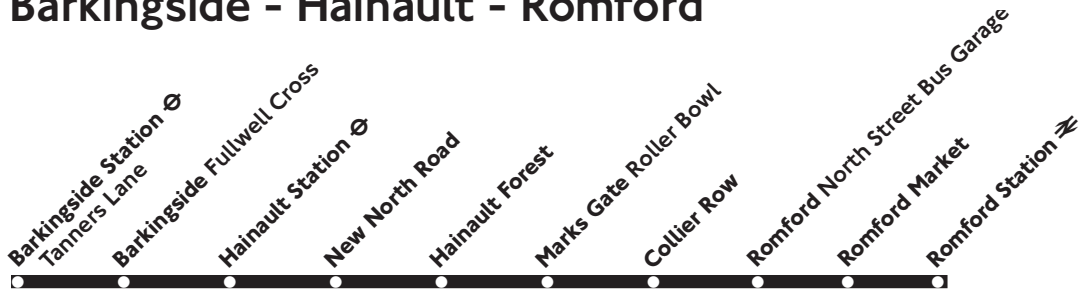

247

Barkingside - Hainault - Romford

Daily

Monday - Friday

Barkingside Station Tanners Lane ⇄	0522	0542	0602	0622	0640		1841	1854	1910	1926	1941	1956	2011	2031	2051	2111	2131
Barkingside Fullwell Cross	0525	0545	0605	0625	0643	Then	1844	1857	1913	1929	1944	1959	2014	2034	2054	2114	2134
Hainault Station ⇄	0529	0549	0609	0629	0647	about	1849	1902	1918	1934	1948	2003	2018	2038	2058	2118	2138
Hainault Forest Old Hainault Oak	0534	0554	0614	0634	0652	every	1854	1907	1923	1939	1953	2008	2023	2043	2103	2123	2143
Marks Gate Roller Bowl	0538	0558	0618	0638	0656	10	1858	1911	1927	1943	1957	2012	2027	2047	2107	2127	2147
Collier Row Clockhouse Lane	0542	0602	0622	0642	0701	minutes	1902	1915	1931	1947	2001	2016	2031	2051	2111	2131	2151
Romford North Street Bus Garage	0547	0607	0627	0647	0708	until	1908	1921	1937	1952	2006	2021	2036	2056	2116	2136	2156
Romford Market	0549	0609	0629	0649	0711		1911	1924	1939	1954	2008	2023	2038	2058	2118	2138	2158
Romford Station ⇄	0552	0612	0632	0652	0714		1915	1928	1942	1957	2011	2026	2041	2101	2121	2141	2201

Barkingside Station Tanners Lane ⇄	2151	2211	2231	2251	2311	2331	2355										
Barkingside Fullwell Cross	2154	2214	2234	2254	2314	2334	2358										
Hainault Station ⇄	2158	2218	2238	2258	2318	2338	0002										
Hainault Forest Old Hainault Oak	2203	2223	2243	2303	2323	2343	0007										
Marks Gate Roller Bowl	2207	2227	2247	2307	2327	2347	0011										
Collier Row Clockhouse Lane	2211	2231	2251	2311	2331	2351	0015										
Romford North Street Bus Garage	2216	2236	2256	2316	2336	2356	0020										
Romford Market	2218	2238	2258	2318	2338	2358	0022										
Romford Station ⇄	2221	2241	2301	2321	2341	0001	0025										

Saturday (also Good Friday)

Barkingside Station Tanners Lane ⇄	0522	0542		02	22	42	0802	0817	0832		1758	1813	1828	1844	1900	1915	
Barkingside Fullwell Cross	0525	0545	Then	05	25	45	0805	0820	0835	Then	1803	1818	1832	1848	1903	1918	
Hainault Station ⇄	0529	0549	every	09	29	49	0809	0824	0839	about	1807	1822	1836	1852	1907	1922	
Hainault Forest Old Hainault Oak	0534	0554	20 minutes	14	34	54	0814	0829	0844	every	1812	1827	1841	1857	1912	1927	
Marks Gate Roller Bowl	0538	0558	at these	18	38	58	until	0818	0833	0848	10	1816	1831	1845	1901	1916	1931
Collier Row Clockhouse Lane	0542	0602	minutes	22	42	02	0822	0837	0852	minutes	1820	1835	1849	1905	1920	1935	
Romford North Street Bus Garage	0547	0607	past the	27	47	07	0827	0842	0857	until	1826	1841	1855	1910	1925	1940	
Romford Market	0549	0609	hour	29	49	09	0829	0844	0859		1829	1844	1857	1912	1927	1942	
Romford Station ⇄	0552	0612		32	52	12	0832	0847	0902		1833	1848	1900	1915	1930	1945	

Barkingside Station Tanners Lane ⇄	1931	1951		11	31	51	2311	2331	2355								
Barkingside Fullwell Cross	1934	1954	Then	14	34	54	2314	2334	2358								
Hainault Station ⇄	1938	1958	every	18	38	58	2318	2338	0002								
Hainault Forest Old Hainault Oak	1943	2003	20 minutes	23	43	03	2323	2343	0007								
Marks Gate Roller Bowl	1947	2007	at these	27	47	07	until	2327	2347	0011							
Collier Row Clockhouse Lane	1951	2011	minutes	31	51	11	2331	2351	0015								
Romford North Street Bus Garage	1956	2016	past the	36	56	16	2336	2356	0020								
Romford Market	1958	2018	hour	38	58	18	2338	2358	0022								
Romford Station ⇄	2001	2021		41	01	21	2341	0001	0025