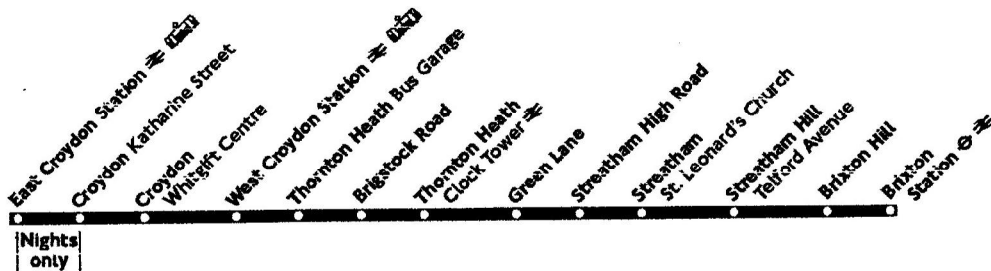

250

24 hour service

Croydon - Streatham - Brixton

Monday - Friday

East Croydon Station	---	---	0051	0116	0146	16	46	0416	0431	---	---	---	---	---	---			
Croydon Katharine Street	0015	0035	0055	0120	0150	Then	20	50	0420	0435	0450	0505	0520	0533	0546	Then	1927	
West Croydon Station	0020	0040	0100	0125	0155	every	25	55	0425	0440	0455	0510	0525	0538	0551	about	1935	
Thornton Heath Bus Garage	0025	0045	0105	0130	0200	30 mins	30	00	0430	0445	0500	0515	0530	0543	0556	every	1941	
Thornton Heath Clock Tower	0029	0049	0109	0134	0204	at these	34	04	until	0434	0449	0504	0519	0534	0547	0600	7-8	1947
Streatham High Road Green Lane	0037	0057	0117	0142	0212	minutes	42	12	0442	0457	0512	0527	0542	0555	0608	mins	1955	
Streatham St. Leonard's Church	0042	0102	0122	0147	0217	past the	47	17	0447	0502	0517	0532	0547	0600	0613	until	2001	
Streatham Hill Telford Avenue	0047	0107	0127	0152	0222	hour	52	22	0452	0507	0522	0537	0552	0606	0619		2008	
Brixton Station	0054	0114	0134	0159	0229		59	29	0459	0514	0529	0544	0559	0614	0627		2016	
Croydon Katharine Street	1939			2358														
West Croydon Station	1946	Then		0003														
Thornton Heath Bus Garage	1952	about		0008														
Thornton Heath Clock Tower	1957	every		0012														
Streatham High Road Green Lane	2005	12 minutes		0020														
Streatham St. Leonard's Church	2011	until		0025														
Streatham Hill Telford Avenue	2018			0030														
Brixton Station	2026			0037														