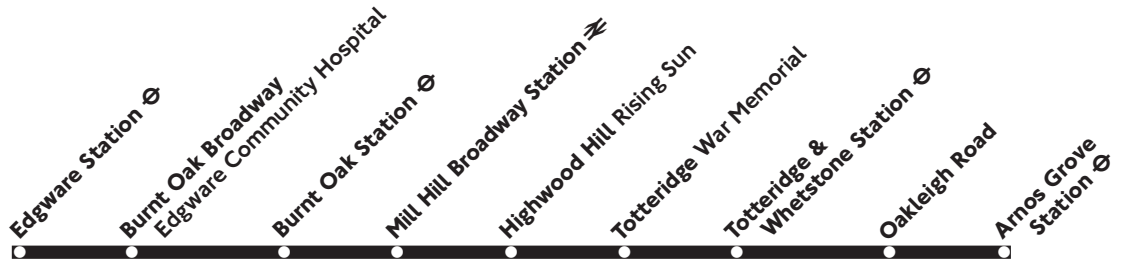

251

Edgware - Mill Hill - Arnos Grove

Daily

Monday - Friday

Edgware Station ⇄	0535	0555	0615	0633	0648	0700	0712	0722	0735	0750	0800	0815	0830	0845	0900	0916	0933	0950
Burnt Oak Station ⇄	0542	0602	0622	0640	0655	0707	0719	0729	0744	0759	0809	0824	0839	0854	0909	0925	0944	1001
Mill Hill Broadway Station ⇄	0547	0607	0627	0645	0700	0712	0724	0737	0752	0807	0817	0832	0847	0902	0917	0933	0951	1008
Highwood Hill Rising Sun	0552	0612	0632	0650	0705	0717	0729	0744	0759	0814	0824	0839	0854	0909	0924	0939	0957	1014
Totteridge War Memorial	0557	0617	0637	0655	0710	0722	0736	0751	0806	0821	0831	0846	0901	0916	0931	0946	1003	1020
Whetstone Griffin	0601	0621	0641	0659	0714	0726	0741	0756	0811	0826	0836	0851	0906	0921	0936	0951	1008	1025
Arnos Grove Station ⇄	0608	0628	0648	0706	0721	0733	0751	0806	0821	0836	0846	0901	0916	0931	0944	0959	1016	1033
Edgware Station ⇄	1005		1450	1501	1515	1528	1541	1556	1611	1626	1641			1811	1826	1846	1906	
Burnt Oak Station ⇄	1016	Then	1501	1512	1526	1539	1553	1608	1623	1638	1652	Then		1822	1837	1857	1913	
Mill Hill Broadway Station ⇄	1023	every	1508	1519	1533	1546	1600	1615	1630	1646	1700	every		1830	1844	1904	1919	
Highwood Hill Rising Sun	1029	15	1514	1525	1539	1552	1606	1621	1636	1652	1706	15		1836	1850	1909	1924	
Totteridge War Memorial	1035	minutes	1520	1531	1545	1558	1612	1627	1643	1659	1713	minutes		1843	1857	1914	1929	
Whetstone Griffin	1040	until	1525	1537	1551	1603	1618	1632	1648	1704	1718	until		1848	1902	1918	1933	
Arnos Grove Station ⇄	1048		1533	1547	1601	1613	1628	1642	1658	1714	1728			1858	1912	1927	1942	
Edgware Station ⇄	1926	1946		2346														
Burnt Oak Station ⇄	1933	1953	Then	2353														
Mill Hill Broadway Station ⇄	1938	1958	every	2358														
Highwood Hill Rising Sun	1943	2003	30	0003														
Totteridge War Memorial	1948	2008	minutes	0008														
Whetstone Griffin	1952	2012	until	0012														
Arnos Grove Station ⇄	1959	2019		0019														

Saturday (also Good Friday)