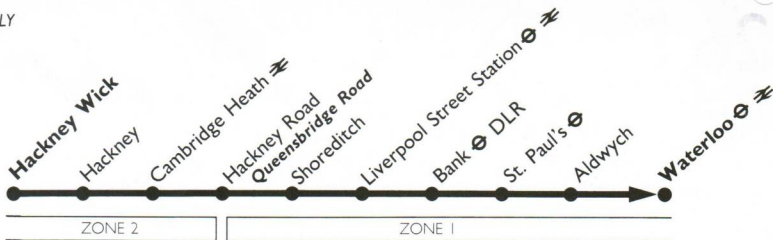

Starting
9th April
1994

Mondays to Fridays

Hackney Wick Eastway	0534	0549	0602	0612	0622		0912	0922	0933		1453	1503	1511		1753	
Hackney Well Street	0541	0556	0609	0619	0629	Then	0922	0932	0942		1502	1512	1520	Then	1801	
Cambridge Heath Station	0545	0600	0613	0623	0633	about	0928	0937	0947	Then	1507	1517	1525	about	1807	
Shoreditch Church	0551	0606	0619	0629	0639	every	0938	0946	0956	every	1516	1526	1534	every	1815	
Liverpool Street Station	0554	0609	0622	0632	0642	7-8	0942	0950	1000	10 minutes	1520	1530	1538	7-8	1819	
Bank	0557	0612	0625	0635	0645	minutes	0948	0956	1006	until	1526	1535	1543	minutes	1824	
Aldwych	0605	0620	0633	0643	0653	until	1001	1009	1019	until	1539	1549	1557	minutes	1838	
Waterloo Station	0608	0623	0636	0646	0656		1005	1013	1023		1543	1553	1601	minutes	1842	
Hackney Wick Eastway	1803	1813	1823	1834	1845	1857	1910	1922	1934	Then	46 58 10 22 34			2310	2323	2338
Hackney Well Street	1811	1821	1831	1841	1852	1904	1917	1929	1941	at these	53 05 17 29 41			2317	2330	2345
Cambridge Heath Station	1817	1827	1836	1846	1857	1909	1922	1934	1945	minutes	57 09 21 33 45			2321	2334	2349
Shoreditch Church	1825	1835	1842	1852	1903	1915	1928	1940	1951	past	03 15 27 39 51	Until		2327	2340	2355
Liverpool Street Station	1829	1839	1846	1856	1907	1919	1932	1944	1954	each	06 18 30 42 54	Until		2330	2343	2358
Bank	1834	1843	1850	1900	1911	1923	1936	1947	1957	hour	09 21 33 45 57			2333	2346	0001
Aldwych	1846	1855	1902	1912	1923	1935	1945	1955	2005		17 29 41 53 05			2341	2354	0009
Waterloo Station	1850	1859	1906	1916	1927	1938	1948	1958	2008		20 32 44 56 08			2344	2357	0012

Saturdays

Hackney Wick Eastway	0548		0818	0832	0842	0852	0902	0912	0922	0931	0940	0949	0958	1007		1707
Hackney Well Street	0555	Then	0825	0839	0849	0859	0909	0919	0929	0938	0947	0956	1005	1015	Then	1715
Cambridge Heath Station	0559	every	0829	0843	0853	0903	0913	0923	0933	0942	0951	1000	1010	1020	every	1720
Shoreditch Church	0605	15	0835	0849	0859	0909	0919	0929	0939	0948	0958	1008	1018	1028	10	1728
Liverpool Street Station	0608	minutes	0838	0852	0902	0912	0922	0932	0942	0951	1001	1011	1021	1031	minutes	1731
Bank	0611	until	0841	0855	0905	0915	0925	0935	0945	0954	1004	1014	1024	1034	until	1734
Aldwych	0619		0849	0903	0913	0923	0933	0943	0953	1002	1012	1022	1032	1042	minutes	1742
Waterloo Station	0622		0852	0906	0916	0926	0936	0946	0956	1006	1016	1026	1036	1046	until	1746
Hackney Wick Eastway	1718	1730	1742	1755	1808	1821	1834		46 58 10 22 34					2310	2323	2338
Hackney Well Street	1726	1738	1750	1803	1816	1829	1841	Then	53 05 17 29 41					2317	2330	2345
Cambridge Heath Station	1731	1743	1755	1808	1821	1833	1845	at these	57 09 21 33 45					2321	2334	2349
Shoreditch Church	1739	1751	1803	1815	1827	1839	1851	minutes	03 15 27 39 51	Until				2327	2340	2355
Liverpool Street Station	1742	1754	1806	1818	1830	1842	1854	past	06 18 30 42 54					2330	2343	2358
Bank	1745	1757	1809	1821	1833	1845	1857	each	09 21 33 45 57					2333	2346	0001
Aldwych	1753	1805	1817	1829	1841	1853	1905	hour	17 29 41 53 05					2341	2354	0009
Waterloo Station	1757	1809	1820	1832	1844	1856	1908		20 32 44 56 08					2344	2357	0012

Sundays and Public Holidays