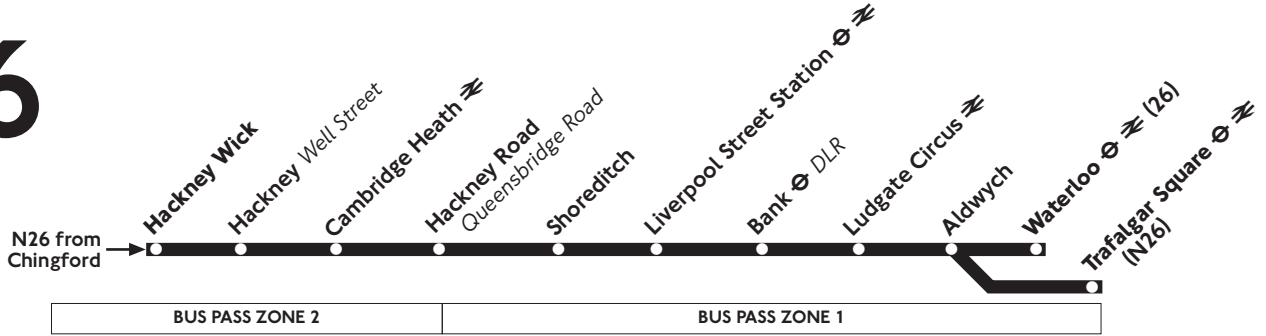

26

Daily

N26

Every night

Hackney Wick - Liverpool Street - Waterloo (26) Chingford - Liverpool Street - Trafalgar Sq. (N26)

Mondays to Fridays

Hackney Wick Eastway	0512	0530	0546	0602	0614	0621		0920	1457		1805	1815	1825	2330
Hackney Well Street	0519	0537	0553	0609	0621	0628		0930	Then 1507		1814	1824	1834	Then 2337
Cambridge Heath Station	0522	0541	0557	0613	0625	0632	Then	0935	about 1512	Then	1820	1830	1840	about 2341
Shoreditch Church	0526	0545	0602	0618	0630	0639	about every	0944	every 1519	about every	1827	1836	1846	every 2347
Liverpool Street Station	0529	0548	0605	0621	0634	0644	7-8 minutes	0950	10 1525	7-8 minutes	1833	1841	1851	12 2350
Bank Station DLR	0532	0551	0608	0624	0639	0649	until	0957	mins 1532	until	1839	1847	1857	mins 2353
Aldwych	0538	0558	0616	0632	0648	0658		1012	until 1547		1851	1859	1909	until 0001
Waterloo Station	0541	0601	0619	0635	0651	0701		1016	1552		1856	1904	1914	0004

Saturdays

Hackney Wick Eastway	0512	0532	0552	0612	0626	0639	0652	0707	0722	0737	0752	0808	0824	1818	2330
Hackney Well Street	0519	0539	0559	0619	0633	0646	0659	0714	0729	0744	0759	0815	0831	Then 1825	2337
Cambridge Heath Station	0522	0542	0602	0622	0637	0650	0703	0718	0733	0748	0803	0819	0835	about 1829	Then 2341
Shoreditch Church	0526	0546	0606	0626	0642	0655	0708	0723	0738	0753	0808	0824	0840	every 1835	every 2347
Liverpool Street Station	0529	0549	0609	0629	0645	0658	0711	0726	0741	0756	0811	0827	0843	10 1838	12 minutes 2350
Bank Station DLR	0532	0552	0612	0632	0648	0701	0714	0729	0744	0759	0814	0830	0846	mins 1841	until 2353
Aldwych	0538	0558	0618	0638	0655	0708	0721	0736	0751	0806	0821	0837	0853	until 1849	0001
Waterloo Station	0541	0601	0621	0641	0658	0711	0724	0739	0754	0809	0824	0840	0856	1852	0004