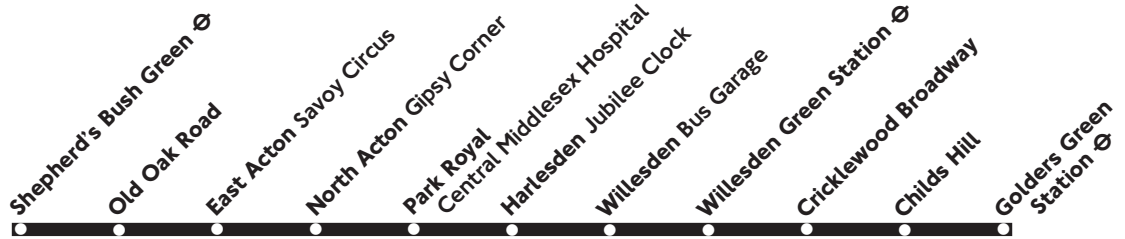

260

Shepherd's Bush - Willesden - Golders Green

Daily

Monday - Friday

Shepherd's Bush Green ⇄	0425	0445	0505	0525	0543	0558	0612	0625	0637	0647		1917	1930	1945	2000	2015	2030
East Acton Savoy Circus	0434	0454	0514	0534	0552	0607	0621	0634	0646	0656	Then	1929	1939	1954	2009	2024	2039
Park Royal Central Middlesex Hospital	0442	0502	0522	0542	0600	0615	0629	0642	0654	0704	about	1939	1948	2003	2018	2032	2047
Harlesden Jubilee Clock	0448	0508	0528	0548	0606	0621	0635	0648	0700	0712	every	1948	1957	2012	2024	2038	2053
Willesden Bus Garage	0457	0517	0537	0557	0615	0630	0644	0658	0711	0723	12 minutes	1958	2007	2022	2033	2047	2102
Cricklewood Broadway	0503	0523	0543	0603	0621	0636	0650	0704	0718	0730	until	2005	2014	2028	2039	2053	2108
Golders Green Station ⇄	0512	0532	0552	0612	0630	0645	0700	0715	0730	0744		2014	2023	2037	2048	2102	2117
Shepherd's Bush Green ⇄	2045	Then		00	15	30	45		2400	0015							
East Acton Savoy Circus	2054	every		09	24	39	54		0009	0024							
Park Royal Central Middlesex Hospital	2102	15 minutes,		17	32	47	02		0017	0032							
Harlesden Jubilee Clock	2108	at these		23	38	53	08	until	0023	0038							
Willesden Bus Garage	2117	minutes		32	47	02	17		0032	0047							
Cricklewood Broadway	2123	past each		38	53	08	23		0038	0053							
Golders Green Station ⇄	2132	hour		47	02	17	32		0047	0102							

Saturday (also Good Friday)

Shepherd's Bush Green ⇄	0425	0445	Then	05	25	45		0705	0725	0740	0755	0810	0825	0837		1900	1915
East Acton Savoy Circus	0434	0454	every	14	34	54		0714	0734	0749	0804	0819	0834	0848	Then	1910	1925
Park Royal Central Middlesex Hospital	0442	0502	20 minutes,	22	42	02		0722	0742	0757	0812	0827	0843	0858	about	1920	1935
Harlesden Jubilee Clock	0448	0508	at these	28	48	08	until	0728	0748	0803	0818	0833	0851	0907	every	1929	1944
Willesden Bus Garage	0457	0517	minutes	37	57	17		0737	0757	0812	0828	0845	0903	0920	12 minutes	1941	1954
Cricklewood Broadway	0503	0523	past each	43	03	23		0743	0803	0819	0836	0853	0911	0928	until	1948	2001
Golders Green Station ⇄	0512	0532	hour	52	12	32		0752	0812	0830	0846	0903	0921	0938		1957	2010
Shepherd's Bush Green ⇄	1930	1945	2000	2015	2030	2045	Then	00	15	30	45		2400	0015			
East Acton Savoy Circus	1939	1954	2009	2024	2039	2054	every	09	24	39	54		0009	0024			
Park Royal Central Middlesex Hospital	1948	2003	2017	2032	2047	2102	15 minutes,	17	32	47	02		0017	0032			
Harlesden Jubilee Clock	1957	2009	2023	2038	2053	2108	at these	23	38	53	08	until	0023	0038			
Willesden Bus Garage	2007	2018	2032	2047	2102	2117	minutes	32	47	02	17		0032	0047			
Cricklewood Broadway	2013	2024	2038	2053	2108	2123	past each	38	53	08	23		0038	0053			
Golders Green Station ⇄	2022	2033	2047	2102	2117	2132	hour	47	02	17	32		0047	0102			

Sunday and other Public Holidays