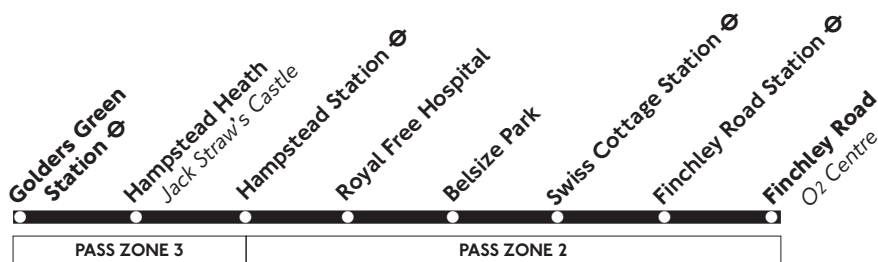

9.6.01
T33340

268

Golders Green - Hampstead - Finchley Road

Daily

Mondays to Fridays

Golders Green Station Ⓞ	0600	0620	0640	0700	0712	0725		2300	2315	2330
Hampstead Heath <i>Jack Straw's Castle</i>	0604	0624	0644	0704	0719	0732	<i>Then</i>	2304	2319	2334
Hampstead Station Ⓞ	0608	0628	0648	0708	0725	0738	<i>about every</i>	2308	2323	2338
Swiss Cottage Station Ⓞ	0615	0635	0655	0715	0732	0747	<i>12 minutes</i>	2315	2330	2345
Finchley Road Station Ⓞ	0618	0638	0658	0718	0738	0753	<i>until</i>	2318	2333	2348
Finchley Road <i>O2 Centre</i>	0620	0640	0700	0720	0740	0755		2320	2335	2350

Golders Green Station Ⓞ	2345	2400
Hampstead Heath <i>Jack Straw's Castle</i>	2349	0004
Hampstead Station Ⓞ	2353	0008
Swiss Cottage Station Ⓞ	2400	0015
Finchley Road Station Ⓞ	0003	0018
Finchley Road <i>O2 Centre</i>	0005	0020