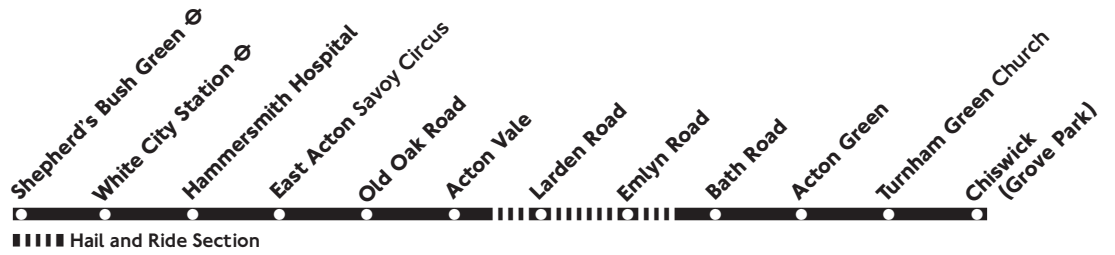

4.9.04 T57630

272

Shepherd's Bush - Acton Vale - Chiswick

Daily

Monday - Friday

Shepherd's Bush Green ☉	0615	0631	0646	0701	0713	0725	0739	0754	0809	0824	0839	0854	0909	0924	0939	1439
White City Station ☉	0619	0635	0650	0705	0717	0729	0744	0759	0814	0829	0844	0859	0914	0929	0944	1444
Hammersmith Hospital	0622	0638	0653	0708	0720	0733	0749	0804	0819	0834	0849	0904	0919	0934	0948	Then 1448
East Acton Savoy Circus	0626	0642	0657	0712	0724	0738	0754	0809	0824	0839	0854	0909	0924	0940	0954	every 1454
Acton Vale Bromyard Avenue	0630	0646	0701	0716	0728	0744	0800	0815	0830	0845	0900	0915	0930	0945	0959	15 minutes 1459
Bath Road Emlyn Road	0633	0649	0704	0719	0733	0749	0805	0820	0835	0850	0905	0920	0935	0950	1004	until 1504
Turnham Green Church	0637	0653	0708	0724	0740	0756	0812	0827	0842	0857	0912	0927	0941	0956	1010	1510
Chiswick (Grove Park) Bolton Road	0643	0659	0714	0731	0748	0804	0820	0835	0850	0905	0920	0935	0949	1004	1018	1518
Shepherd's Bush Green ☉	1452	1505	1518	1530		1745	1800	1815	1830	1845	1900	1915	1935	1955	2015	2345
White City Station ☉	1457	1510	1523	1537	Then	1752	1807	1822	1837	1851	1906	1921	1939	1959	2019	2349
Hammersmith Hospital	1501	1514	1527	1542	every	1757	1812	1827	1842	1855	1910	1925	1942	2002	2022	Then 2352
East Acton Savoy Circus	1507	1520	1534	1549	15	1804	1819	1834	1849	1901	1916	1931	1946	2006	2026	every 2356
Acton Vale Bromyard Avenue	1512	1525	1540	1555	mins	1810	1825	1840	1854	1906	1921	1936	1950	2010	2030	30 minutes 2400
Bath Road Emlyn Road	1517	1530	1545	1600	until	1815	1830	1845	1858	1910	1925	1939	1953	2013	2033	until 0003
Turnham Green Church	1523	1537	1552	1607		1822	1835	1850	1903	1915	1930	1943	1957	2017	2037	0007
Chiswick (Grove Park) Bolton Road	1533	1548	1603	1618		1833	1844	1859	1912	1924	1936	1949	2003	2023	2043	0013