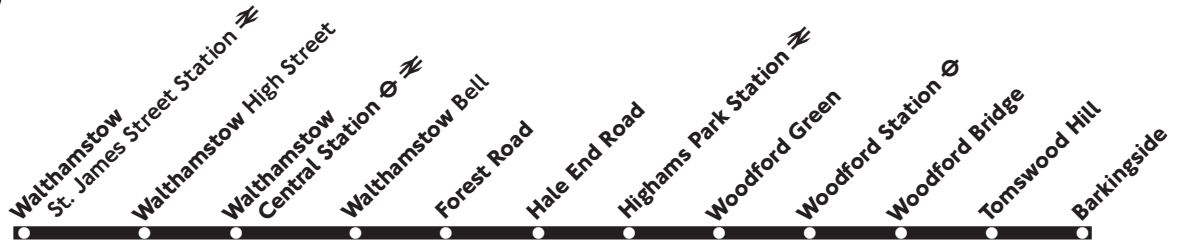

275

Walthamstow - Woodford - Barkingside

Daily

Monday - Friday

Walthamstow St. James St. Station	0540	0600	0620	0640	0652	0704	0714			1900	1915	1930	1945	2000	2020	2040	2100	2120
Walthamstow Central Station	0543	0603	0623	0643	0655	0707	0717	Then		1904	1919	1933	1948	2003	2023	2043	2103	2123
Walthamstow Bell	0547	0607	0627	0647	0659	0711	0721	about		1909	1924	1938	1952	2007	2027	2047	2107	2127
Highams Park Station	0555	0615	0635	0655	0707	0719	0729	every		1918	1933	1947	2000	2015	2035	2055	2115	2135
Woodford Green Castle	0601	0621	0641	0701	0713	0725	0738	12 minutes		1925	1940	1953	2006	2021	2041	2101	2121	2141
Woodford Station	0604	0624	0644	0704	0716	0729	0744	until		1929	1943	1956	2009	2024	2044	2104	2124	2144
Woodford Bridge White Hart	0608	0628	0648	0708	0721	0734	0749			1933	1947	2000	2013	2028	2048	2108	2128	2148
Barkingside Tesco	0617	0637	0657	0717	0732	0747	0802			1944	1956	2009	2022	2037	2057	2117	2137	2157
Walthamstow St. James St. Station	2140	Then		00	20	40	2400	0020										
Walthamstow Central Station	2143	every		03	23	43	0003	0023										
Walthamstow Bell	2147	20 minutes,		07	27	47	0007	0027										
Highams Park Station	2155	at these		15	35	55	until	0015	0035									
Woodford Green Castle	2201	minutes		21	41	01		0021	0041									
Woodford Station	2204	past		24	44	04		0024	0044									
Woodford Bridge White Hart	2208	the		28	48	08		0028	0048									
Barkingside Tesco	2217	hour		37	57	17		0037	0057									

Saturday (also Good Friday)

Walthamstow St. James St. Station	0540	0600	0620	0640	0700	0715	0730	0745	0800	0815	0830	0845	0858	0910			1900	1915
Walthamstow Central Station	0543	0603	0623	0643	0703	0718	0733	0748	0803	0818	0833	0848	0901	0914	Then		1903	1918
Walthamstow Bell	0547	0607	0627	0647	0707	0722	0737	0752	0807	0822	0837	0852	0906	0919	about		1907	1922
Highams Park Station	0555	0615	0635	0655	0715	0730	0745	0800	0815	0830	0845	0900	0915	0928	every		1915	1930
Woodford Green Castle	0601	0621	0641	0701	0721	0736	0751	0806	0821	0836	0851	0907	0922	0935	12 minutes		1921	1936
Woodford Station	0604	0624	0644	0704	0724	0739	0754	0809	0824	0839	0854	0911	0926	0939	until		1924	1939
Woodford Bridge White Hart	0608	0628	0648	0708	0728	0743	0758	0813	0828	0843	0858	0915	0930	0944			1928	1943
Barkingside Tesco	0617	0637	0657	0717	0737	0752	0807	0822	0837	0852	0909	0926	0941	0956			1937	1952
Walthamstow St. James St. Station	1930	1945	2000	2020	2040	Then	00	20	40	2400	0020							
Walthamstow Central Station	1933	1948	2003	2023	2043	every	03	23	43	0003	0023							
Walthamstow Bell	1937	1952	2007	2027	2047	20 minutes,	07	27	47	0007	0027							
Highams Park Station	1945	2000	2015	2035	2055	at these	15	35	55	until	0015	0035						
Woodford Green Castle	1951	2006	2021	2041	2101	minutes	21	41	01		0021	0041						
Woodford Station	1954	2009	2024	2044	2104	past	24	44	04		0024	0044						
Woodford Bridge White Hart	1958	2013	2028	2048	2108	the	28	48	08		0028	0048						
Barkingside Tesco	2007	2022	2037	2057	2117	hour	37	57	17		0037	0057						

Sunday and other Public Holidays