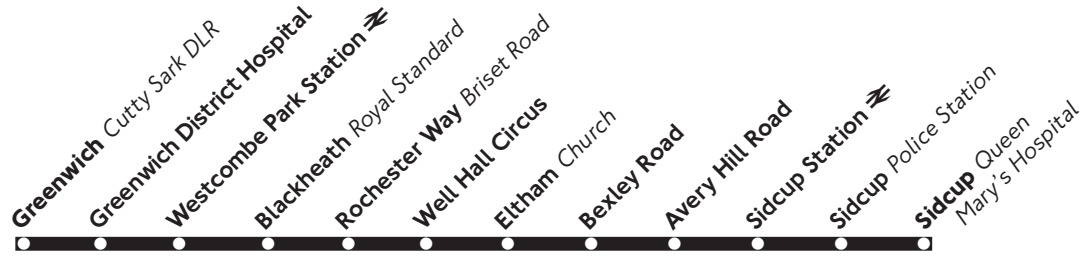

## Greenwich - Eltham - Sidcup

Daily

ZONE 2	PASS ZONE 3	PASS ZONE 4(5,6)
--------	-------------	------------------

Sidcup Queen Mary's Hospital	1525	1540	1555	1610	1625	1640	1655	1710	1725	1740	1756	Then	11	26	41	56	2311	2326	2346	
Sidcup Police Station	1530	1545	1600	1615	1630	1645	1700	1715	1730	1745	1801	every	16	31	46	01	2316	2331	2351	
Sidcup Station	1533	1548	1603	1618	1633	1648	1703	1718	1733	1748	1803	15 mins,	18	33	48	03	u	2318	2333	2353
Bexley Road Avery Hill Road	1539	1554	1609	1624	1639	1654	1709	1724	1739	1754	1809	at	24	39	54	09	n	2324	2339	2359
Eltham Church, High Street	1545	1600	1615	1630	1645	1700	1715	1730	1745	1800	1815	these	30	45	00	15	t	2330	2345	0005
Eltham Well Hall Circus	1548	1603	1618	1633	1648	1703	1718	1733	1748	1803	1818	mins	33	48	03	18	i	2333	2348	0008
Blackheath Royal Standard	1557	1612	1627	1642	1657	1712	1727	1742	1757	1811	1826	past	41	56	11	26	l	2341	2356	0016
Greenwich District Hospital	1605	1620	1635	1650	1705	1720	1733	1748	1803	1817	1830	the	45	00	15	30		2345	2400	0020
Greenwich Cutty Sark DLR	1615	1630	1645	1700	1715	1730	1740	1755	1810	1824	1834	hour	49	04	19	34		2349	0004	0024