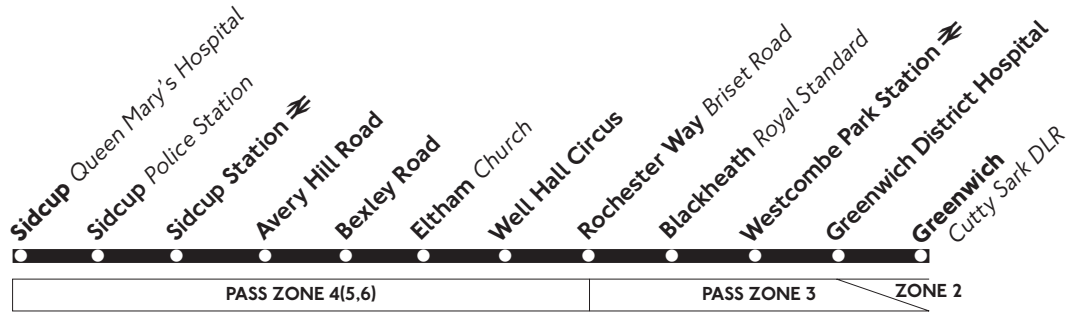

286

Sidcup - Eltham - Greenwich

Daily

Mondays to Fridays

Sidcup Queen Mary's Hospital	0528	0548	0608	0618	0628	0637	0646	0653			1818		2011	2026	2041
Sidcup Police Station	0533	0553	0613	0623	0633	0642	0651	0658			1824		2016	2031	2046
Sidcup Station	0535	0555	0615	0625	0635	0644	0653	0700			1828		2018	2033	2048
Bexley Road Avery Hill Road	0541	0601	0621	0631	0641	0650	0659	0706	Then about		1835	Then about	2024	2039	2054
Eltham Church, High Street	0547	0607	0627	0637	0647	0658	0707	0714	every 10 minutes		1842	every 12 minutes	2030	2045	2100
Eltham Well Hall Circus	0550	0610	0630	0640	0650	0702	0712	0719	until		1846	until	2033	2048	2103
Blackheath Royal Standard	0558	0618	0638	0650	0700	0712	0722	0732			1856		2041	2056	2111
Greenwich District Hospital	0602	0622	0642	0654	0705	0717	0727	0739			1901		2045	2100	2115
Greenwich Cutty Sark DLR	0606	0626	0646	0658	0710	0722	0733	0745			1905		2049	2104	2119

Sidcup Queen Mary's Hospital	2056		11	26	41	56		2311	2326	2346					
Sidcup Police Station	2101	Then	16	31	46	01		2316	2331	2351					
Sidcup Station	2103	every	18	33	48	03		2318	2333	2353					
Bexley Road Avery Hill Road	2109	15 minutes,	24	39	54	09		2324	2339	2359					
Eltham Church, High Street	2115	at these	30	45	00	15	until	2330	2345	0005					
Eltham Well Hall Circus	2118	minutes	33	48	03	18		2333	2348	0008					
Blackheath Royal Standard	2126	past the	41	56	11	26		2341	2356	0016					
Greenwich District Hospital	2130	hour	45	00	15	30		2345	2400	0020					
Greenwich Cutty Sark DLR	2134		49	04	19	34		2349	0004	0024					

Saturdays

Sidcup Queen Mary's Hospital	0528	0548	0608	0628	0648	0708	0728	0748	0806	0821	0833	0845	0857		1747	1911	1926	
Sidcup Police Station	0533	0553	0613	0633	0653	0713	0733	0753	0811	0826	0838	0850	0903	Then	1753	Then	1916	1931
Sidcup Station	0535	0555	0615	0635	0655	0715	0735	0755	0813	0828	0840	0852	0906	about	1756	about	1918	1933
Bexley Road Avery Hill Road	0541	0601	0621	0641	0701	0721	0741	0801	0819	0834	0846	0858	0913	every	1803	every	1924	1939
Eltham Church, High Street	0547	0607	0627	0647	0707	0727	0747	0807	0825	0840	0852	0905	0920	10	1809	12	1930	1945
Eltham Well Hall Circus	0550	0610	0630	0650	0710	0730	0750	0810	0828	0843	0855	0909	0924	mins	1812	mins	1933	1948
Blackheath Royal Standard	0558	0618	0638	0658	0718	0738	0758	0818	0836	0851	0905	0919	0934	until	1820	until	1941	1956
Greenwich District Hospital	0602	0622	0642	0702	0722	0742	0802	0822	0840	0855	0910	0925	0940		1824		1945	2000
Greenwich Cutty Sark DLR	0606	0626	0646	0706	0726	0746	0806	0826	0844	0900	0915	0930	0945		1828		1949	2004

Sidcup Queen Mary's Hospital	1941	1956		11	26	41	56		2311	2326	2346					
Sidcup Police Station	1946	2001	Then	16	31	46	01		2316	2331	2351					
Sidcup Station	1948	2003	every	18	33	48	03		2318	2333	2353					
Bexley Road Avery Hill Road	1954	2009	15 minutes,	24	39	54	09		2324	2339	2359					
Eltham Church, High Street	2000	2015	at these	30	45	00	15	until	2330	2345	0005					
Eltham Well Hall Circus	2003	2018	minutes	33	48	03	18		2333	2348	0008					
Blackheath Royal Standard	2011	2026	past the	41	56	11	26		2341	2356	0016					
Greenwich District Hospital	2015	2030	hour	45	00	15	30		2345	2400	0020					
Greenwich Cutty Sark DLR	2019	2034		49	04	19	34		2349	0004	0024					

Sundays and Public Holidays