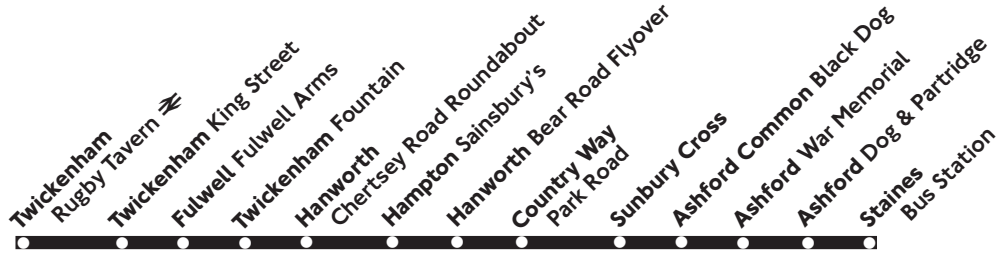

290

Twickenham - Hanworth - Staines

Daily

Monday - Friday

Twickenham Rugby Tavern ⇌	0545	0605	0625	0645	0705	0725	0745	0805	0825	0845	0906	Then	26	46	06	1406	1426	1446	1506	
Twickenham King Street	0547	0607	0627	0647	0707	0727	0748	0808	0828	0848	0908	every	28	48	08	1408	1428	1448	1508	
Fulwell Fulwell Arms	0552	0612	0632	0652	0712	0732	0754	0814	0834	0854	0914	20	34	54	14	u	1414	1434	1454	1514
Hampton Sainsbury's	0558	0618	0638	0658	0718	0739	0801	0821	0841	0901	0920	mins,	40	00	20	n	1420	1440	1500	1521
Hanworth Bear Road Flyover	0601	0621	0641	0701	0721	0743	0805	0825	0845	0905	0924	at	44	04	24	t	1424	1444	1504	1525
Sunbury Cross	0605	0625	0645	0705	0726	0748	0810	0830	0850	0910	0929	these	49	09	29	i	1429	1449	1509	1530
Ashford Common Black Dog	0608	0628	0648	0709	0730	0753	0816	0836	0856	0915	0933	mins	53	13	33	l	1433	1453	1514	1535
Ashford War Memorial	0612	0632	0652	0714	0736	0759	0823	0843	0903	0920	0938	past	58	18	38		1438	1459	1520	1542
Ashford Dog & Partridge	0615	0635	0655	0717	0740	0803	0827	0847	0907	0924	0942	the	02	22	42		1442	1503	1525	1547
Staines Bus Station	0621	0641	0701	0724	0747	0811	0835	0855	0914	0931	0949	hour	09	29	49		1449	1511	1533	1555

Twickenham Rugby Tavern ⇌	1526	1545	1605	1625	1645	1705	1725	1745	1805	1825	1845	1905	1925	1955	2025	Then	55	25	2355	
Twickenham King Street	1528	1548	1608	1628	1648	1708	1728	1748	1808	1828	1848	1908	1927	1957	2027	every	57	27	2357	
Fulwell Fulwell Arms	1534	1554	1614	1634	1654	1714	1734	1754	1814	1834	1854	1914	1933	2002	2032	30	02	32	u	0002
Hampton Sainsbury's	1542	1602	1622	1642	1702	1722	1742	1802	1822	1841	1902	1922	1941	2008	2038	mins,	08	38	n	0008
Hanworth Bear Road Flyover	1546	1606	1626	1646	1706	1726	1746	1806	1826	1845	1906	1926	1945	2012	2041	at	11	41	t	0011
Sunbury Cross	1552	1612	1632	1652	1712	1732	1752	1812	1832	1851	1912	1931	1950	2016	2045	these	15	45	i	0015
Ashford Common Black Dog	1557	1617	1637	1657	1717	1737	1757	1817	1837	1856	1917	1935	1954	2020	2048	mins	18	48	l	0018
Ashford War Memorial	1604	1624	1644	1704	1724	1744	1804	1824	1843	1902	1922	1940	1958	2024	2052	past	22	52		0022
Ashford Dog & Partridge	1609	1629	1649	1709	1729	1749	1809	1829	1848	1906	1925	1943	2001	2027	2055	the	25	55		0025
Staines Bus Station	1617	1637	1657	1717	1737	1757	1817	1837	1855	1913	1931	1949	2007	2033	2101	hour	31	01		0031

Saturday (also Good Friday)