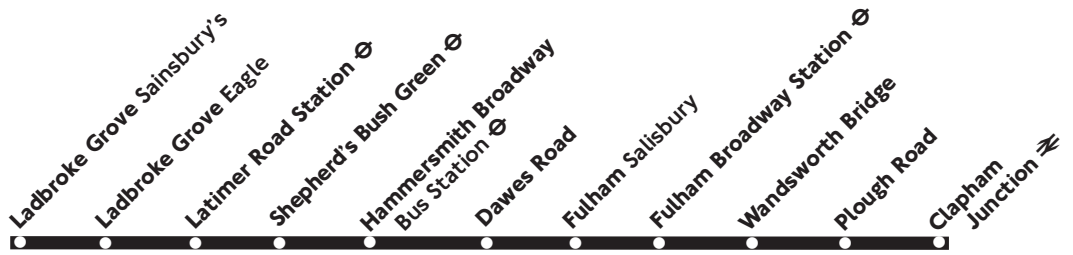

## Ladbroke Grove - Hammersmith - Clapham Junction

Daily

### Saturday (also Good Friday)

|  |      |                   |      |      |                  |  |  |      |                   |      |                   |      |
|--|------|-------------------|------|------|------------------|--|--|------|-------------------|------|-------------------|------|
| Clapham Junction <i>Meyrick Arms</i>         | 0530 |                   | 0645 | 0659 |                  |  |  | 1751 |                   | 1851 |                   | 0001 |
| Clapham Junction Stn <i>St John's Hill</i> ⇌ | 0533 |                   | 0648 | 0702 |                  |  |  | 1754 |                   | 1854 |                   | 0003 |
| Wandsworth Bridge <i>Bridgend Road</i>       | 0538 | <i>Then</i>       | 0653 | 0707 | <i>Then</i>      |  |  | 1803 | <i>Then</i>       | 1903 | <i>Then</i>       | 0007 |
| Fulham Broadway Station ⊕                    | 0543 | <i>every</i>      | 0658 | 0712 | <i>about</i>     |  |  | 1812 | <i>about</i>      | 1911 | <i>about</i>      | 0012 |
| Hammersmith Broadway <i>Bus Station</i> ⊕    | 0555 | <i>15 minutes</i> | 0710 | 0724 | <i>every</i>     |  |  | 1828 | <i>every</i>      | 1926 | <i>every</i>      | 0022 |
| Shepherd's Bush Green ⊕                      | 0601 | <i>until</i>      | 0716 | 0730 | <i>8 minutes</i> |  |  | 1838 | <i>10 minutes</i> | 1935 | <i>12 minutes</i> | 0028 |
| Latimer Road Station ⊕                       | 0605 |                   | 0720 | 0734 | <i>until</i>     |  |  | 1843 | <i>until</i>      | 1940 | <i>until</i>      | 0033 |
| Ladbroke Grove <i>Eagle</i>                  | 0610 |                   | 0725 | 0739 |                  |  |  | 1849 |                   | 1946 |                   | 0037 |
| Ladbroke Grove <i>Sainsbury's</i>            | 0612 |                   | 0727 | 0741 |                  |  |  | 1851 |                   | 1948 |                   | 0039 |